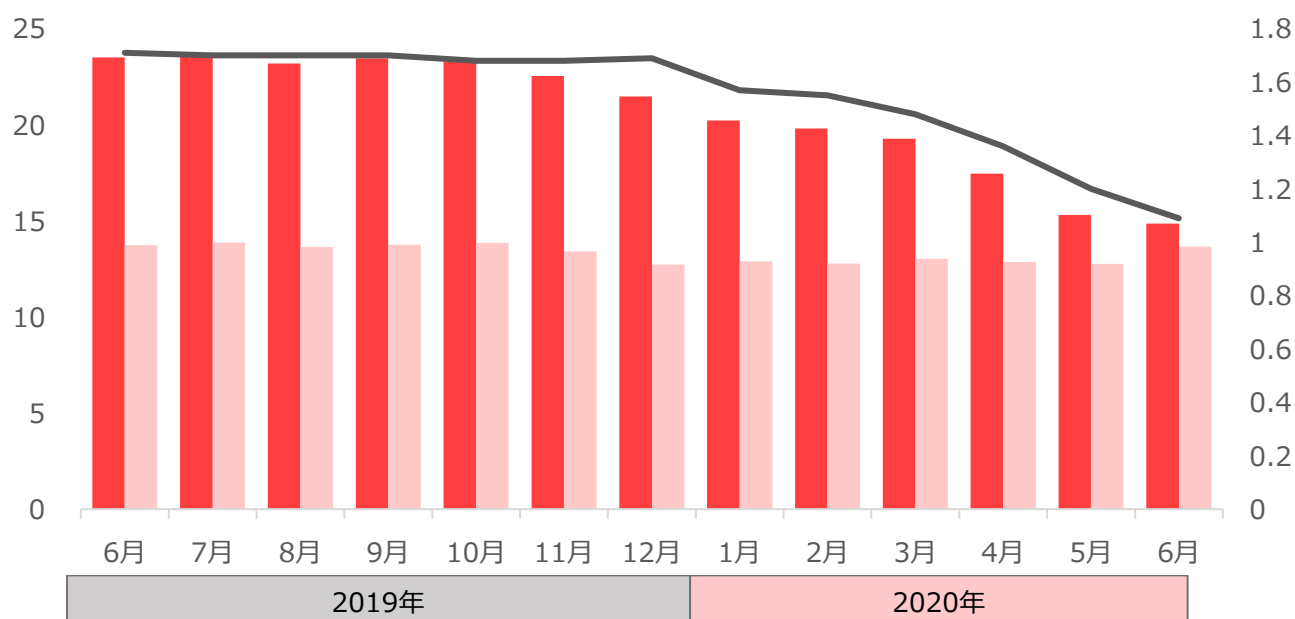

1分で分かる!
製造業の採用市況
2020年8月号
(2020年6月データ)

フジアルテ株式会社

有効求人倍率

令和2年6月の有効求人倍率は1.11倍で、前月に比べて**0.09ポイント**低下。
新型コロナウイルス感染拡大により、求人意欲の低下が続いている。

出典：厚生労働省 一般職業紹介状況【季節調整値】(含パート) の数値を使用
 ■ 有効求人人数 ■ 有効求職数 — 有効求人倍率

(万件・万人)

有効求人倍率 (生産工程)

令和2年6月の生産工程の有効求人倍率は1.09倍で、前月に比べて**0.11ポイント**低下。
2019年12月以来、6か月連続の低下となった。

出典：厚生労働省 職業別一般職業紹介状況【実数】(含パート) の数値を使用

■ 有効求人人数 ■ 有効求職数 — 有効求人倍率

(万件・万人)

求人広告数（職業別）

令和2年6月の全職業の求人広告の中で、生産工程が占める割合は**5.1%**であった。

出典：全国求人情報協会 求人広告掲載件数等集計結果