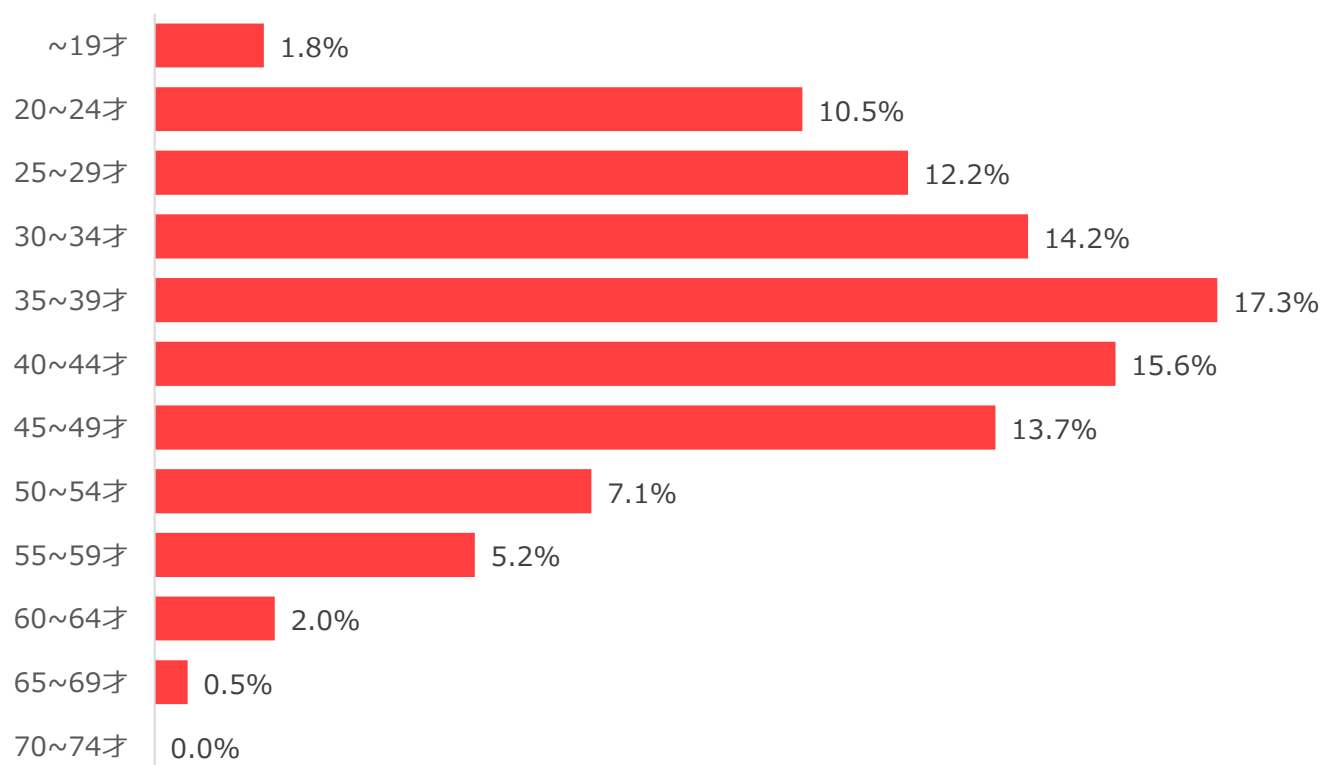

応募者属性（年齢別）

出典：弊社求人サイト 応募データ