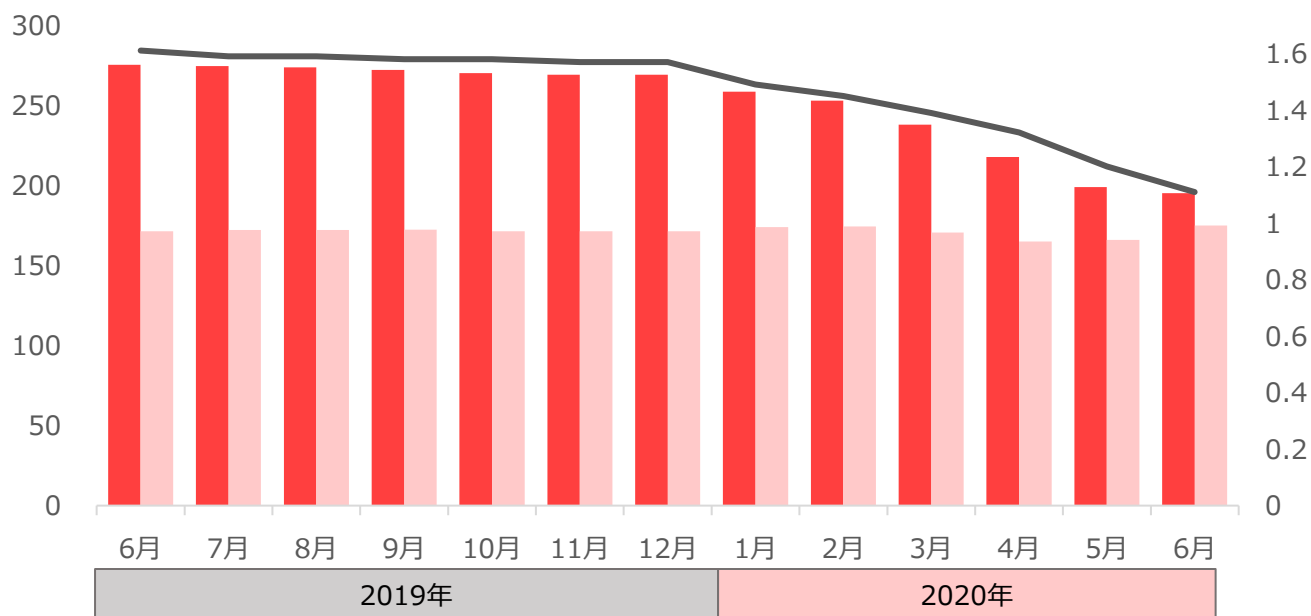

1分で分かる!
製造業の採用市況
2020年8月号
(2020年6月データ)

フジアルテ株式会社

有効求人倍率

令和2年6月の有効求人倍率は1.11倍で、前月に比べて**0.09ポイント**低下。
新型コロナウイルス感染拡大により、求人意欲の低下が続いている。

出典：厚生労働省 一般職業紹介状況【季節調整値】(含パート) の数値を使用
 ■ 有効求人人数 ■ 有効求職数 — 有効求人倍率

(万件・万人)

有効求人倍率 (生産工程)

令和2年6月の生産工程の有効求人倍率は1.09倍で、前月に比べて**0.11ポイント**低下。
2019年12月以来、6か月連続の低下となった。

出典：厚生労働省 職業別一般職業紹介状況【実数】(含パート) の数値を使用

■ 有効求人人数 ■ 有効求職数 — 有効求人倍率

(万件・万人)

求人広告数（職業別）

令和2年6月の全職業の求人広告の中で、生産工程が占める割合は**5.1%**であった。

出典：全国求人情報協会 求人広告掲載件数等集計結果

求人広告数（生産工程の推移）

生産工程では前月に比べて**2,201件の減少**。

出典：全国求人情報協会 求人広告掲載件数等集計結果

(万件)

応募者の属性

弊社求人サイトの2020年6月の応募データになります。

応募者属性（性別）

出典：弊社求人サイト 応募データ