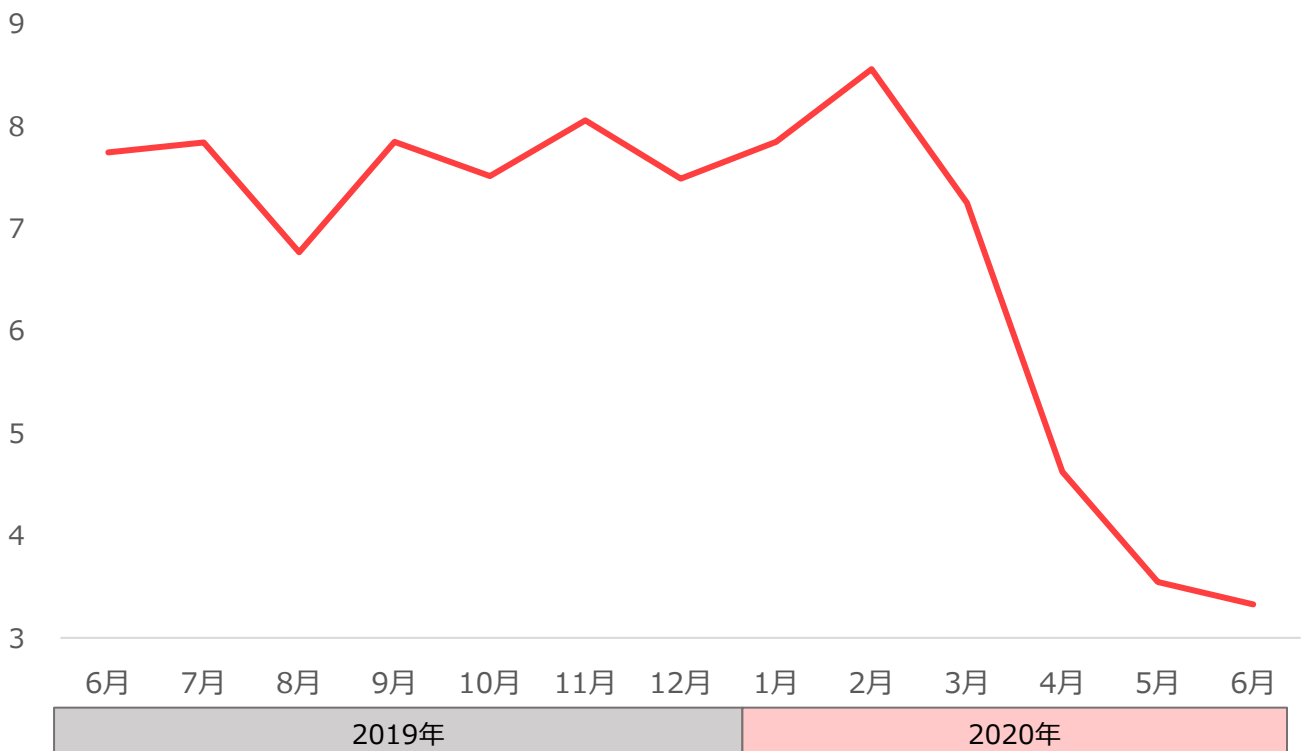

1分で分かる!
製造業の採用市況
2020年8月号
(2020年6月データ)

フジアルテ株式会社

有効求人倍率

令和2年6月の有効求人倍率は1.11倍で、前月に比べて**0.09ポイント**低下。
新型コロナウイルス感染拡大により、求人意欲の低下が続いている。

出典：厚生労働省 一般職業紹介状況【季節調整値】(含パート) の数値を使用
 ■ 有効求人人数 ■ 有効求職数 — 有効求人倍率

(万件・万人)

有効求人倍率 (生産工程)

令和2年6月の生産工程の有効求人倍率は1.09倍で、前月に比べて**0.11ポイント**低下。
2019年12月以来、6か月連続の低下となった。

出典：厚生労働省 職業別一般職業紹介状況【実数】(含パート) の数値を使用

■ 有効求人人数 ■ 有効求職数 — 有効求人倍率

(万件・万人)

求人広告数（職業別）

令和2年6月の全職業の求人広告の中で、生産工程が占める割合は**5.1%**であった。

出典：全国求人情報協会 求人広告掲載件数等集計結果

求人広告数（生産工程の推移）

生産工程では前月に比べて**2,201件の減少**。

出典：全国求人情報協会 求人広告掲載件数等集計結果

(万件)

応募者の属性

弊社求人サイトの2020年6月の応募データになります。

応募者属性（性別）

出典：弊社求人サイト 応募データ