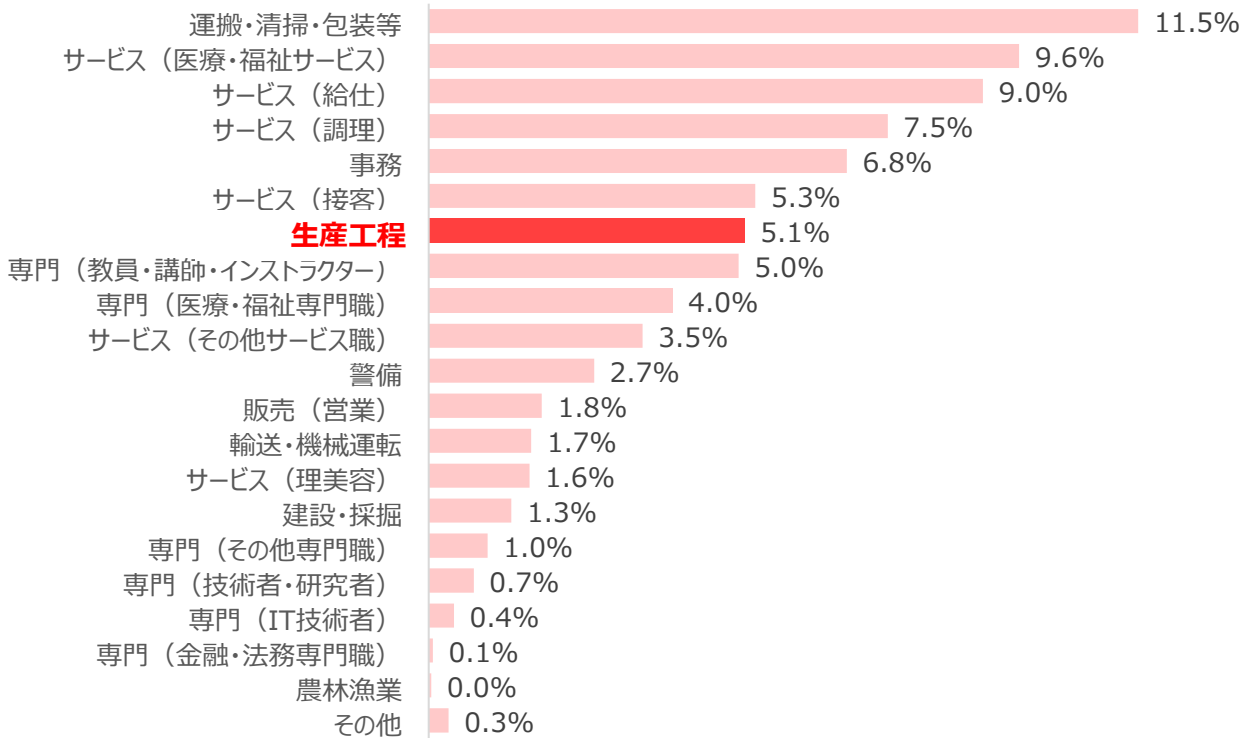

1分で分かる!
製造業の採用市況
2020年8月号
(2020年6月データ)

フジアルテ株式会社

有効求人倍率

令和2年6月の有効求人倍率は1.11倍で、前月に比べて**0.09ポイント**低下。
新型コロナウイルス感染拡大により、求人意欲の低下が続いている。

出典：厚生労働省 一般職業紹介状況【季節調整値】(含パート) の数値を使用
 ■ 有効求人人数 ■ 有効求職数 — 有効求人倍率

(万件・万人)

有効求人倍率 (生産工程)

令和2年6月の生産工程の有効求人倍率は1.09倍で、前月に比べて**0.11ポイント**低下。
2019年12月以来、6か月連続の低下となった。

出典：厚生労働省 職業別一般職業紹介状況【実数】(含パート) の数値を使用

■ 有効求人人数 ■ 有効求職数 — 有効求人倍率

(万件・万人)

求人広告数（職業別）

令和2年6月の全職業の求人広告の中で、生産工程が占める割合は**5.1%**であった。

出典：全国求人情報協会 求人広告掲載件数等集計結果