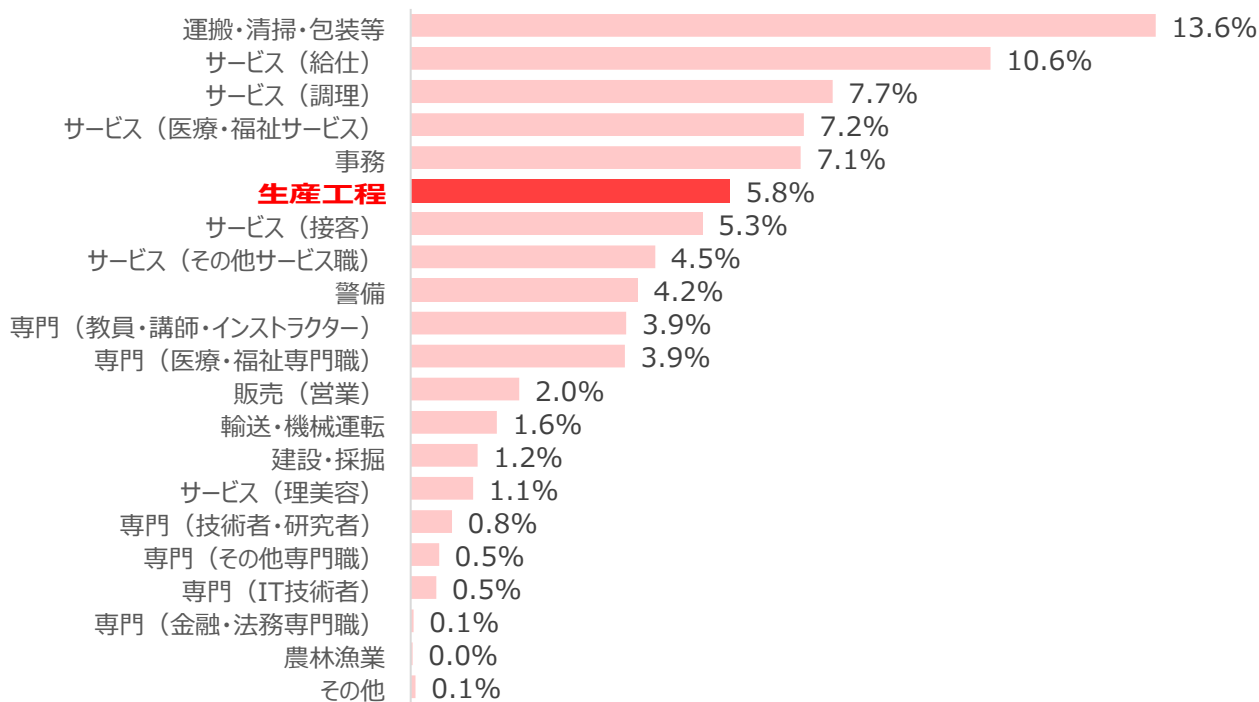

1分で分かる!
製造業の採用市況
2021年1月号
(2020年11月データ)

フジアルテ株式会社

1分で分かる!製造業の採用市況

有効求人倍率

令和2年11月の有効求人倍率は1.06倍で、前月に比べて**0.02ポイント増加**。
新型コロナウイルス感染拡大により、求人意欲の低下が続いてたが、2ヶ月連続の増加となった。

出典：厚生労働省 一般職業紹介状況【季節調整値】(含パート) の数値を使用

有効求人倍率 (生産工程)

令和2年11月の生産工程の有効求人倍率は1.18倍で、前月に比べて**0.06ポイント増加**。
2020年9月以降、3ヶ月連続の増加となっている。

出典：厚生労働省 職業別一般職業紹介状況【実数】(含パート) の数値を使用

1分で分かる!製造業の採用市況

求人広告数（職業別）

令和2年11月の全職業の求人広告の中で、生産工程が占める割合は**5.8%**であった。

出典：全国求人情報協会 求人広告掲載件数等集計結果

求人広告数（生産工程の推移）

生産工程では前月に比べて**7,090件の増加**。

出典：全国求人情報協会 求人広告掲載件数等集計結果

応募者の属性

弊社求人サイトの2020年11月の応募データになります。

応募者属性（性別）

出典：弊社求人サイト 応募データ

65.3%