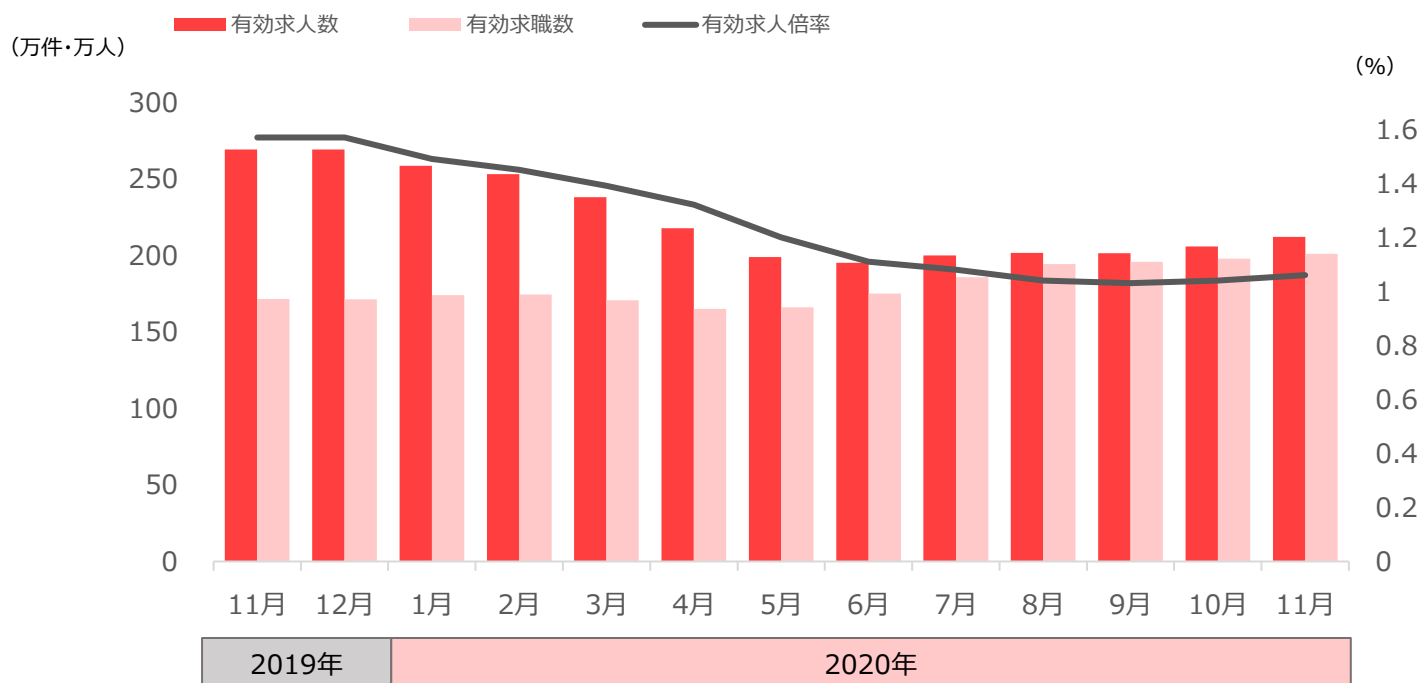

1分で分かる!
製造業の採用市況
2021年1月号
(2020年11月データ)

フジアルテ株式会社

1分で分かる!製造業の採用市況

有効求人倍率

令和2年11月の有効求人倍率は1.06倍で、前月に比べて**0.02ポイント増加**。
新型コロナウイルス感染拡大により、求人意欲の低下が続いてたが、2ヶ月連続の増加となった。

出典：厚生労働省 一般職業紹介状況【季節調整値】(含パート) の数値を使用

有効求人倍率 (生産工程)

令和2年11月の生産工程の有効求人倍率は1.18倍で、前月に比べて**0.06ポイント増加**。
2020年9月以降、3ヶ月連続の増加となっている。

出典：厚生労働省 職業別一般職業紹介状況【実数】(含パート) の数値を使用

1分で分かる!製造業の採用市況

求人広告数（職業別）

令和2年11月の全職業の求人広告の中で、生産工程が占める割合は**5.8%**であった。

出典：全国求人情報協会 求人広告掲載件数等集計結果

求人広告数（生産工程の推移）

生産工程では前月に比べて**7,090件の増加**。

出典：全国求人情報協会 求人広告掲載件数等集計結果

応募者の属性

弊社求人サイトの2020年11月の応募データになります。

応募者属性（性別）

出典：弊社求人サイト 応募データ

65.3%