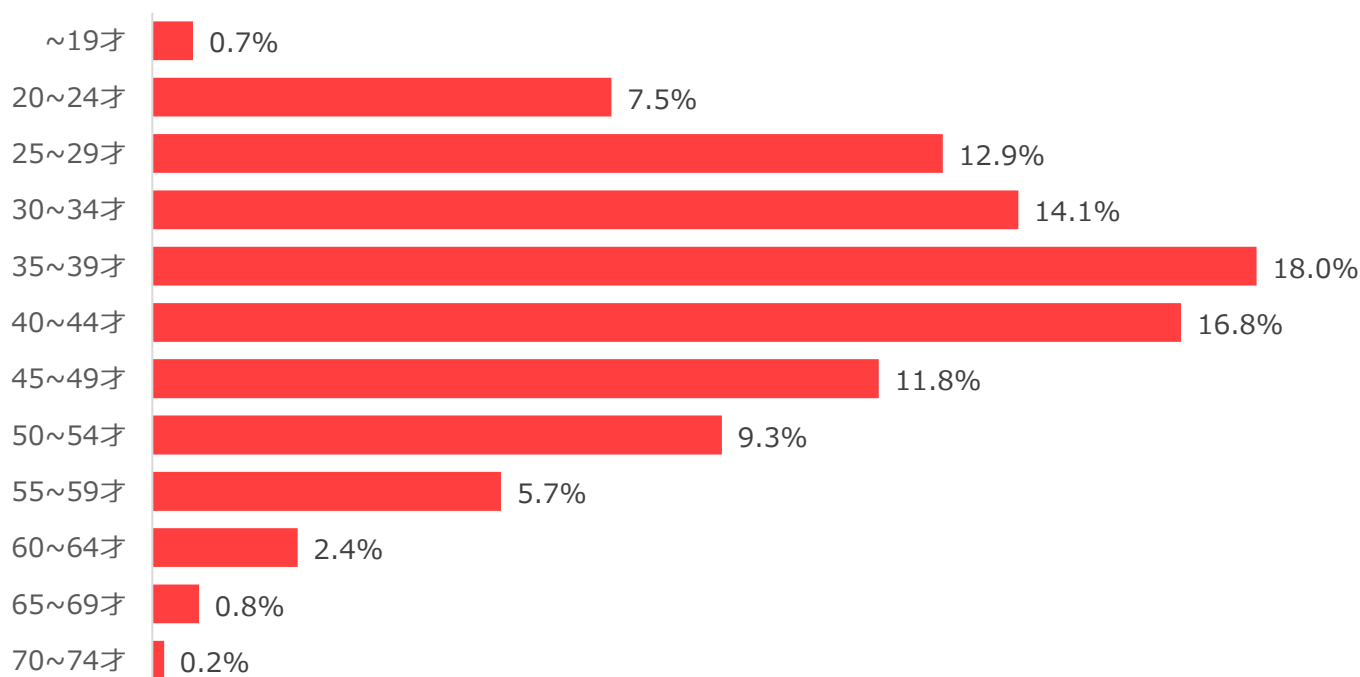

応募者属性（年齢別）

出典：弊社求人サイト 応募データ