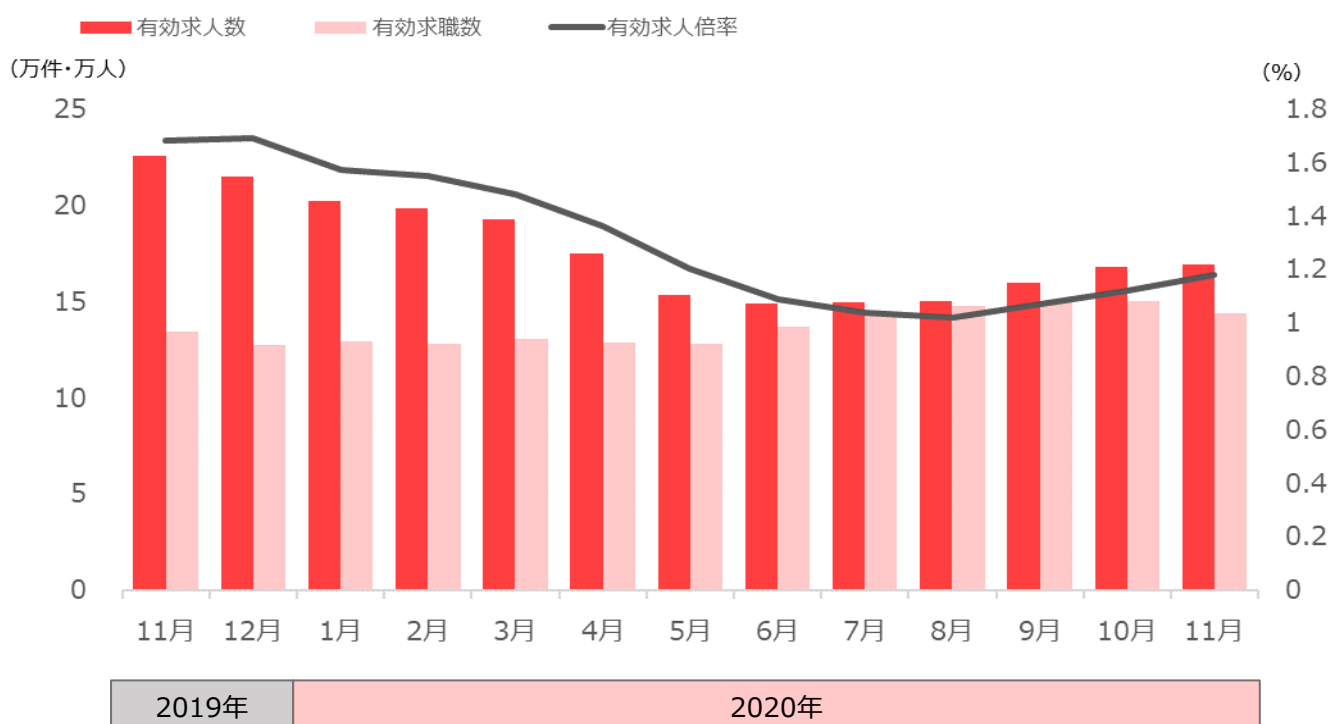

1分で分かる!
製造業の採用市況
2021年1月号
(2020年11月データ)

フジアルテ株式会社

1分で分かる!製造業の採用市況

有効求人倍率

令和2年11月の有効求人倍率は1.06倍で、前月に比べて**0.02ポイント増加**。
新型コロナウイルス感染拡大により、求人意欲の低下が続いてたが、2ヶ月連続の増加となった。

出典：厚生労働省 一般職業紹介状況【季節調整値】(含パート) の数値を使用

有効求人倍率 (生産工程)

令和2年11月の生産工程の有効求人倍率は1.18倍で、前月に比べて**0.06ポイント増加**。
2020年9月以降、3ヶ月連続の増加となっている。

出典：厚生労働省 職業別一般職業紹介状況【実数】(含パート) の数値を使用

1分で分かる!製造業の採用市況

求人広告数（職業別）

令和2年11月の全職業の求人広告の中で、生産工程が占める割合は**5.8%**であった。

出典：全国求人情報協会 求人広告掲載件数等集計結果

求人広告数（生産工程の推移）

生産工程では前月に比べて**7,090件の増加**。

出典：全国求人情報協会 求人広告掲載件数等集計結果

応募者の属性

弊社求人サイトの2020年11月の応募データになります。

応募者属性（性別）

出典：弊社求人サイト 応募データ

65.3%