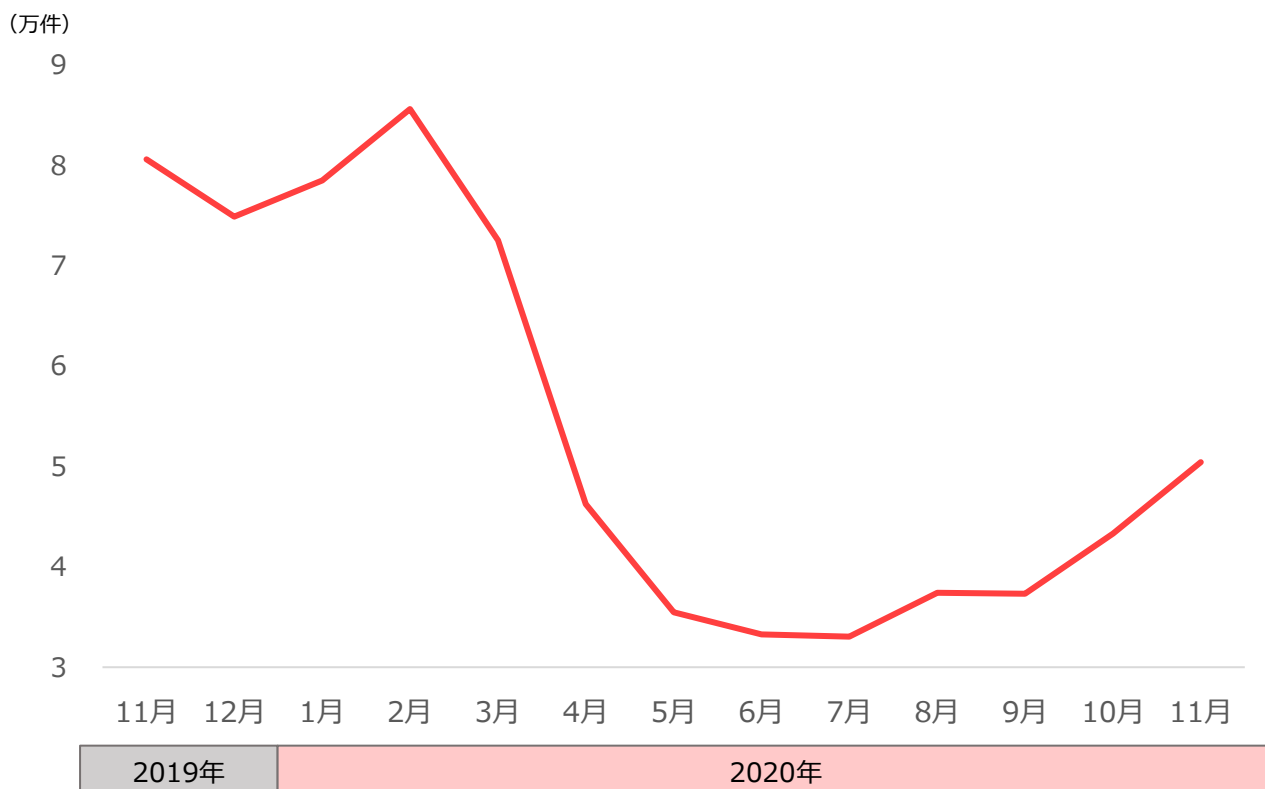

1分で分かる!
製造業の採用市況
2021年1月号
(2020年11月データ)

フジアルテ株式会社

1分で分かる!製造業の採用市況

有効求人倍率

令和2年11月の有効求人倍率は1.06倍で、前月に比べて**0.02ポイント増加**。
新型コロナウイルス感染拡大により、求人意欲の低下が続いてたが、2ヶ月連続の増加となった。

出典：厚生労働省 一般職業紹介状況【季節調整値】(含パート) の数値を使用

有効求人倍率 (生産工程)

令和2年11月の生産工程の有効求人倍率は1.18倍で、前月に比べて**0.06ポイント増加**。
2020年9月以降、3ヶ月連続の増加となっている。

出典：厚生労働省 職業別一般職業紹介状況【実数】(含パート) の数値を使用

1分で分かる!製造業の採用市況

求人広告数（職業別）

令和2年11月の全職業の求人広告の中で、生産工程が占める割合は**5.8%**であった。

出典：全国求人情報協会 求人広告掲載件数等集計結果

求人広告数（生産工程の推移）

生産工程では前月に比べて**7,090件の増加**。

出典：全国求人情報協会 求人広告掲載件数等集計結果

応募者の属性

弊社求人サイトの2020年11月の応募データになります。

応募者属性（性別）

出典：弊社求人サイト 応募データ

65.3%