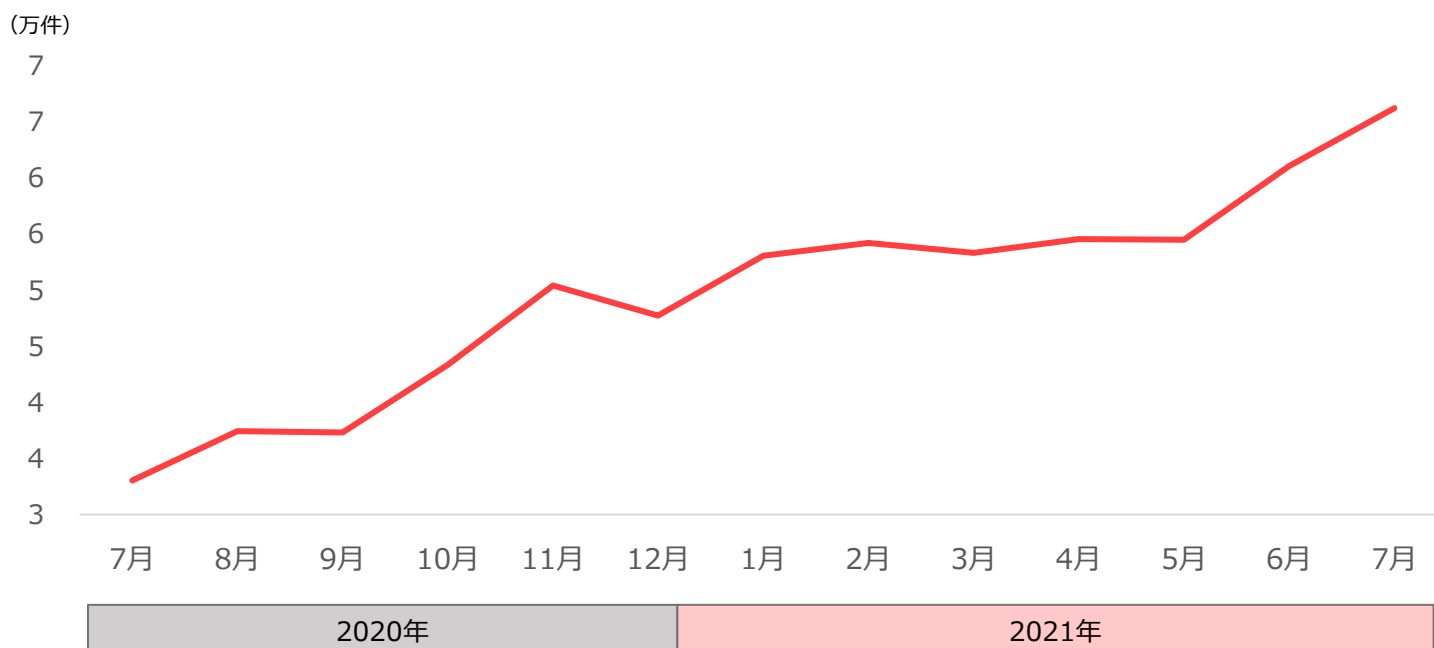

1分で分かる!
製造業の採用市況
2021年9月号
(2021年7月データ)

有効求人倍率

2021年7月の有効求人倍率は1.15倍で、前月との差は+0.02ポイント。
前年同月比0.06ポイントの減少となっている。

出典：厚生労働省 一般職業紹介状況【季節調整値】(含パート) の数値を使用

有効求人倍率 (生産工程)

2021年7月の生産工程の有効求人倍率は1.58倍で、前月に比べて0.06ポイント増加。
2020年9月以降、11ヶ月連続の増加となっている。

出典：厚生労働省 職業別一般職業紹介状況【実数】(含パート) の数値を使用

1分で分かる!製造業の採用市況

求人広告数（職業別）

2021年7月の全職業の求人広告の中で、生産工程が占める割合は**7.7%**であった。
先月に比べて**0.4ポイント増加**となっている。

出典：全国求人情報協会 求人広告掲載件数等集計結果

求人広告数（生産工程の推移）

生産工程では前月に比べて**5,175件の増加**。

出典：全国求人情報協会 求人広告掲載件数等集計結果

応募者の属性

弊社求人サイトの2021年7月の応募データになります。

応募者属性（性別）

出典：弊社求人サイト 応募データ

71.2%

28.8%

応募者属性（年齢別）

出典：弊社求人サイト 応募データ