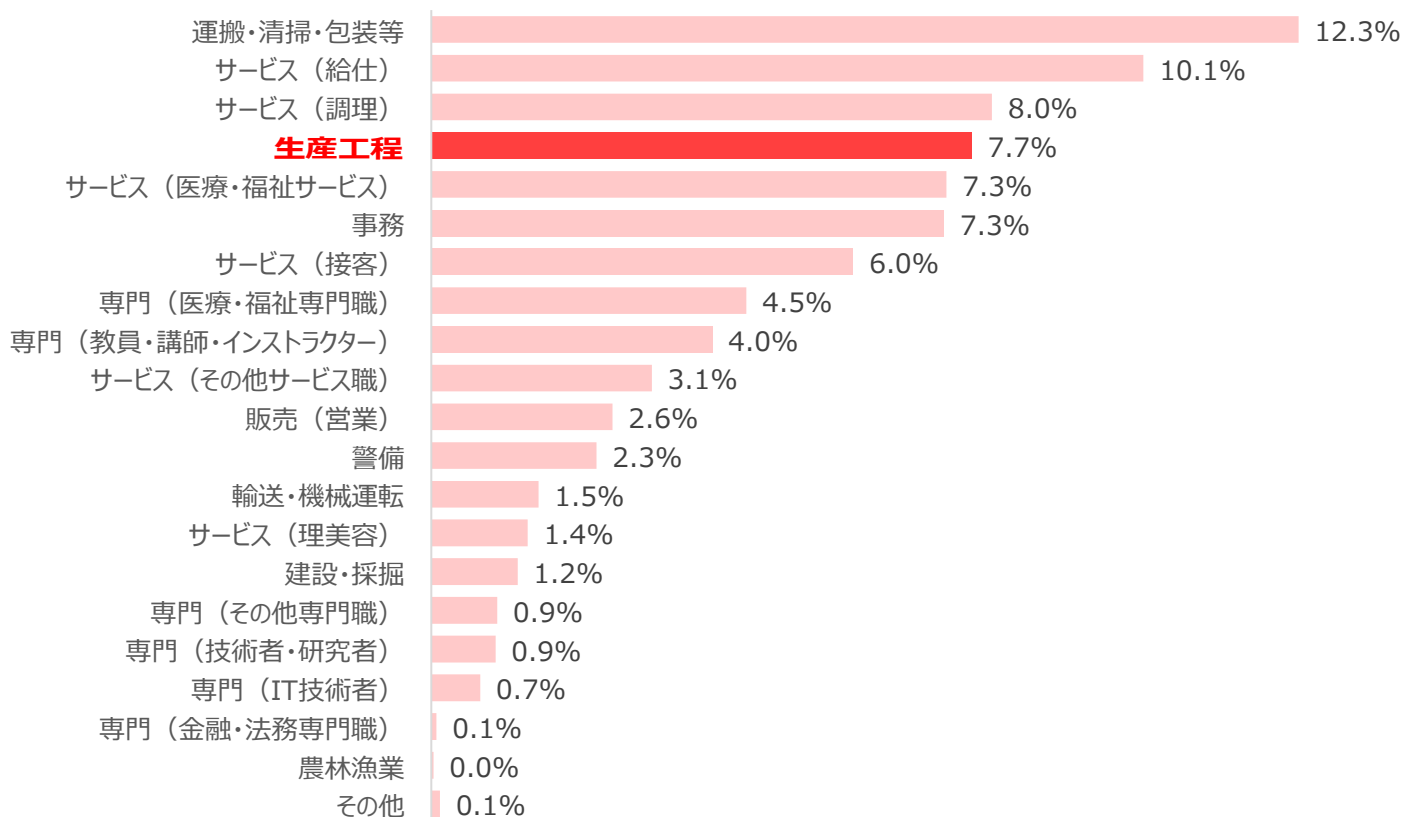

1分で分かる!
製造業の採用市況
2021年9月号
(2021年7月データ)

有効求人倍率

2021年7月の有効求人倍率は1.15倍で、前月との差は+0.02ポイント。
前年同月比0.06ポイントの減少となっている。

出典：厚生労働省 一般職業紹介状況【季節調整値】(含パート) の数値を使用

有効求人倍率 (生産工程)

2021年7月の生産工程の有効求人倍率は1.58倍で、前月に比べて0.06ポイント増加。
2020年9月以降、11ヶ月連続の増加となっている。

出典：厚生労働省 職業別一般職業紹介状況【実数】(含パート) の数値を使用

1分で分かる!製造業の採用市況

求人広告数（職業別）

2021年7月の全職業の求人広告の中で、生産工程が占める割合は**7.7%**であった。
先月に比べて**0.4ポイント増加**となっている。

出典：全国求人情報協会 求人広告掲載件数等集計結果

求人広告数（生産工程の推移）

生産工程では前月に比べて**5,175件の増加**。

出典：全国求人情報協会 求人広告掲載件数等集計結果

応募者の属性

弊社求人サイトの2021年7月の応募データになります。

応募者属性（性別）

出典：弊社求人サイト 応募データ

71.2%

28.8%

応募者属性（年齢別）

出典：弊社求人サイト 応募データ