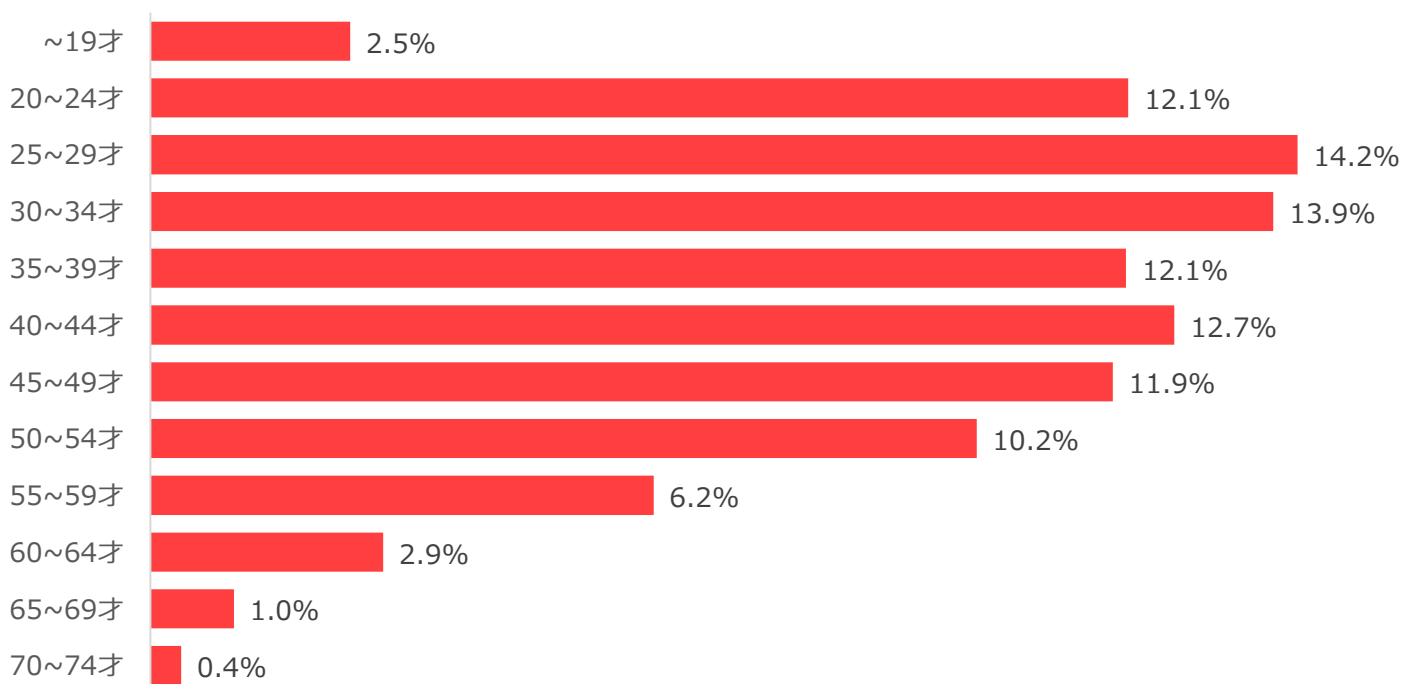

出典：厚生労働省 職業別一般職業紹介状況【実数】(含パート) の数値を使用

1分で分かる!製造業の採用市況

求人広告数（職業別）

2021年7月の全職業の求人広告の中で、生産工程が占める割合は**7.7%**であった。
先月に比べて**0.4ポイント増加**となっている。

出典：全国求人情報協会 求人広告掲載件数等集計結果

求人広告数（生産工程の推移）

生産工程では前月に比べて**5,175件の増加**。

出典：全国求人情報協会 求人広告掲載件数等集計結果

応募者の属性

弊社求人サイトの2021年7月の応募データになります。

応募者属性（性別）

出典：弊社求人サイト 応募データ

71.2%

28.8%

応募者属性（年齢別）

出典：弊社求人サイト 応募データ