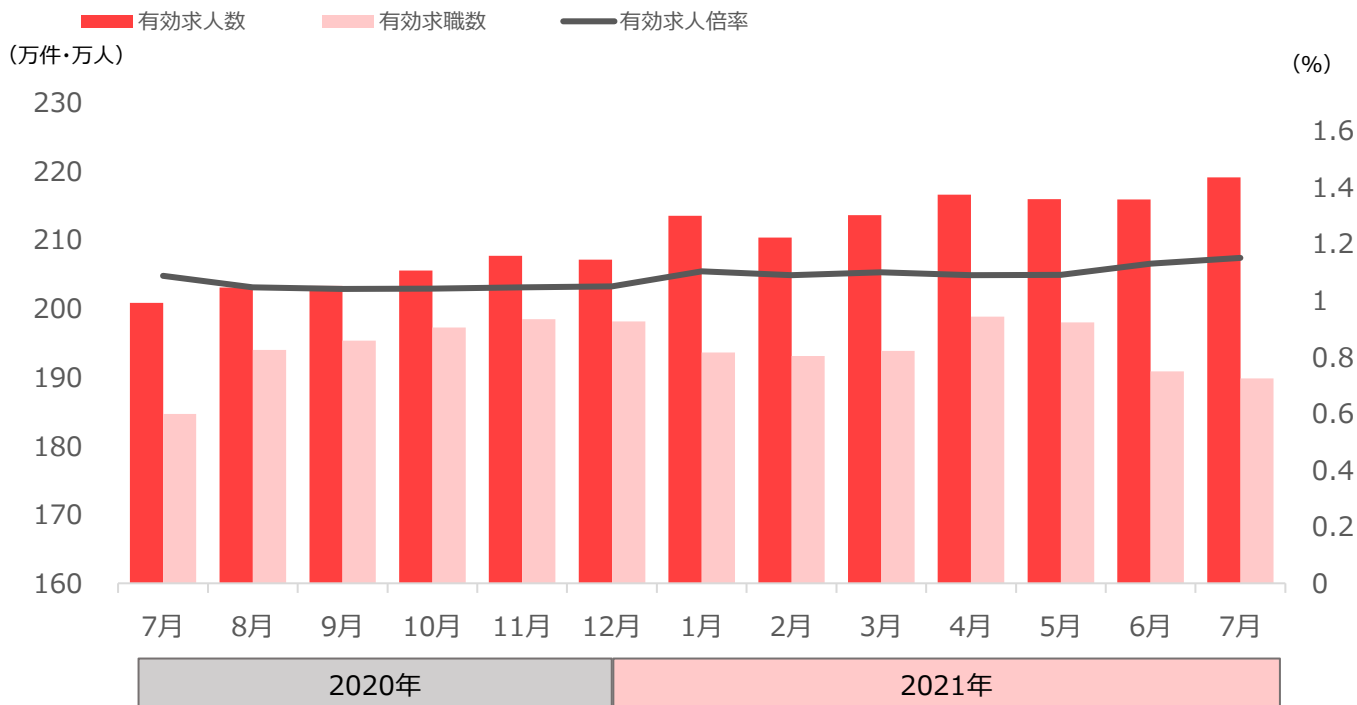

1分で分かる!
製造業の採用市況
2021年9月号
(2021年7月データ)

有効求人倍率

2021年7月の有効求人倍率は1.15倍で、前月との差は+0.02ポイント。
前年同月比0.06ポイントの減少となっている。

出典：厚生労働省 一般職業紹介状況【季節調整値】(含パート) の数値を使用

有効求人倍率 (生産工程)

2021年7月の生産工程の有効求人倍率は1.58倍で、前月に比べて0.06ポイント増加。
2020年9月以降、11ヶ月連続の増加となっている。

出典：厚生労働省 職業別一般職業紹介状況【実数】(含パート) の数値を使用

1分で分かる!製造業の採用市況

求人広告数（職業別）

2021年7月の全職業の求人広告の中で、生産工程が占める割合は**7.7%**であった。
先月に比べて**0.4ポイント増加**となっている。

出典：全国求人情報協会 求人広告掲載件数等集計結果

求人広告数（生産工程の推移）

生産工程では前月に比べて**5,175件の増加**。

出典：全国求人情報協会 求人広告掲載件数等集計結果

応募者の属性

弊社求人サイトの2021年7月の応募データになります。

応募者属性（性別）

出典：弊社求人サイト 応募データ

71.2%

28.8%

応募者属性（年齢別）

出典：弊社求人サイト 応募データ