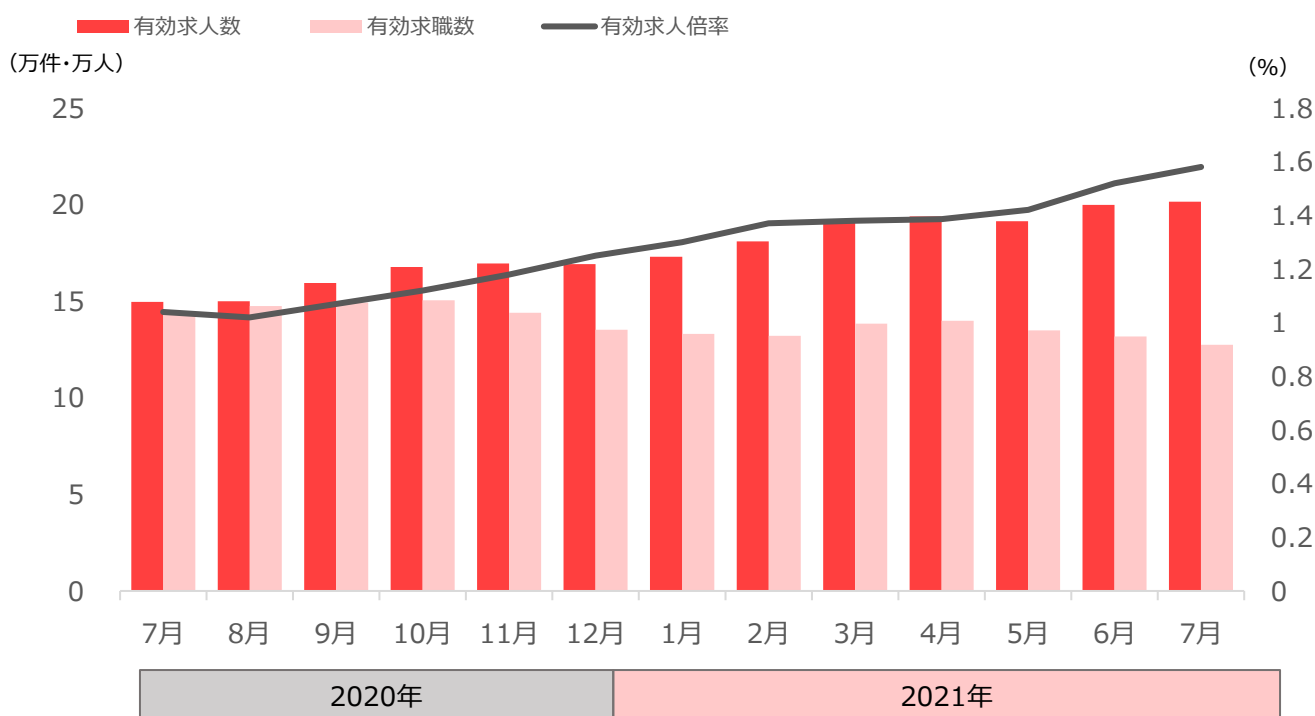

1分で分かる!
製造業の採用市況
2021年9月号
(2021年7月データ)

有効求人倍率

2021年7月の有効求人倍率は1.15倍で、前月との差は+0.02ポイント。
前年同月比0.06ポイントの減少となっている。

出典：厚生労働省 一般職業紹介状況【季節調整値】(含パート) の数値を使用

有効求人倍率 (生産工程)

2021年7月の生産工程の有効求人倍率は1.58倍で、前月に比べて0.06ポイント増加。
2020年9月以降、11ヶ月連続の増加となっている。

出典：厚生労働省 職業別一般職業紹介状況【実数】(含パート) の数値を使用

1分で分かる!製造業の採用市況

求人広告数（職業別）

2021年7月の全職業の求人広告の中で、生産工程が占める割合は**7.7%**であった。
先月に比べて**0.4ポイント増加**となっている。

出典：全国求人情報協会 求人広告掲載件数等集計結果

求人広告数（生産工程の推移）

生産工程では前月に比べて**5,175件の増加**。

出典：全国求人情報協会 求人広告掲載件数等集計結果

応募者の属性

弊社求人サイトの2021年7月の応募データになります。

応募者属性（性別）

出典：弊社求人サイト 応募データ

71.2%

28.8%

応募者属性（年齢別）

出典：弊社求人サイト 応募データ