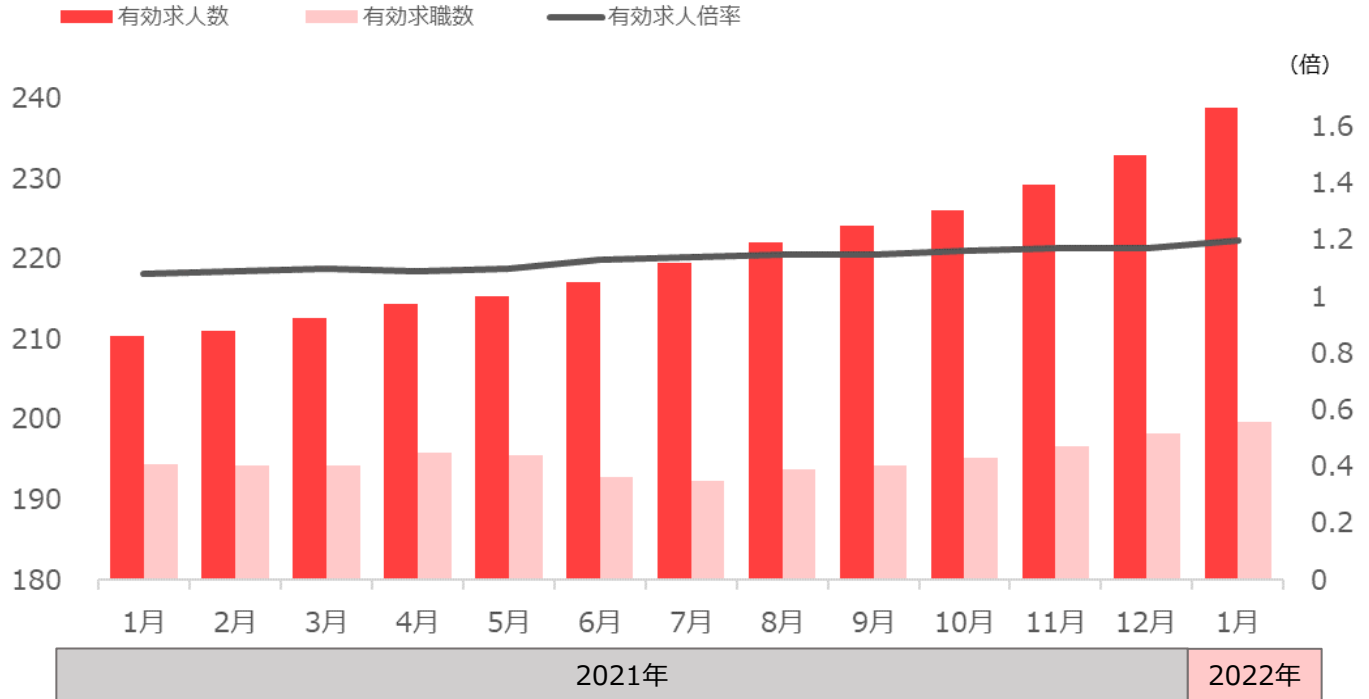

1分で分かる!
製造業の採用市況
2022年3月号
(2022年1月データ)

フジアルテ株式会社

1分で分かる!製造業の採用市況

有効求人倍率

2022年1月の有効求人倍率は1.2倍で、前月に比べて**0.03ポイント増加**。
前年同月比0.12ポイントの増加となっている。

出典：厚生労働省 一般職業紹介状況【季節調整値】(含パート) の数値を使用
※令和3年12月以前の数値は、令和4年1月分公表時に新季節指数により改定されています。

有効求人倍率（生産工程）

2022年1月の生産工程の有効求人倍率は1.9倍で、前月に比べて**0.04ポイント増加**。
2020年9月以降、17ヶ月連続の増加となっている。

出典：厚生労働省 職業別一般職業紹介状況【実数】(含パート) の数値を使用

1分で分かる!製造業の採用市況

求人広告数（職業別）

2022年1月の全職業の求人広告の中で、生産工程が占める割合は**8.1%**であった。
先月に比べて**0.1ポイント増加**となっている。

出典：全国求人情報協会 求人広告掲載件数等集計結果

求人広告数（生産工程の推移）

生産工程では前月に比べて**6,345件の増加**。

出典：全国求人情報協会 求人広告掲載件数等集計結果

(万件)

応募者の属性

弊社求人サイトの2022年1月の応募データになります。

応募者属性（性別）