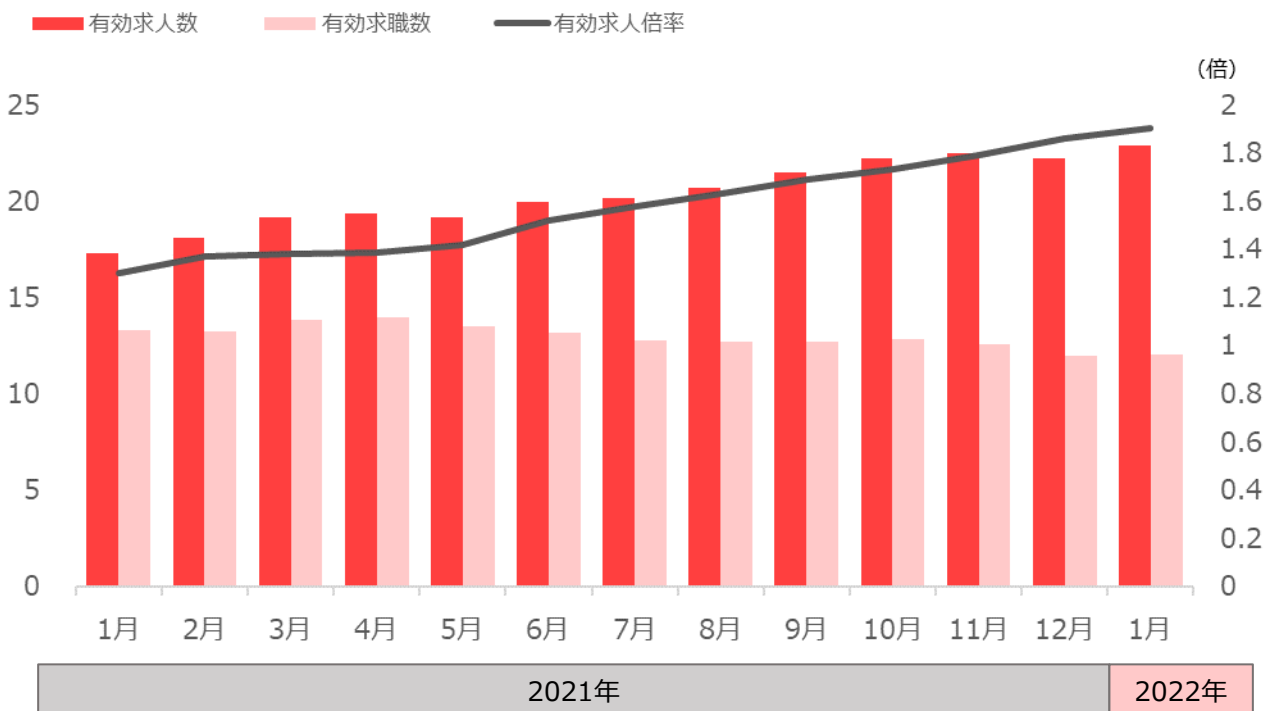

1分で分かる!
製造業の採用市況
2022年3月号
(2022年1月データ)

フジアルテ株式会社

1分で分かる!製造業の採用市況

有効求人倍率

2022年1月の有効求人倍率は1.2倍で、前月に比べて**0.03ポイント増加**。
前年同月比0.12ポイントの増加となっている。

出典：厚生労働省 一般職業紹介状況【季節調整値】(含パート) の数値を使用
※令和3年12月以前の数値は、令和4年1月分公表時に新季節指数により改定されています。

有効求人倍率（生産工程）

2022年1月の生産工程の有効求人倍率は1.9倍で、前月に比べて**0.04ポイント増加**。
2020年9月以降、17ヶ月連続の増加となっている。

出典：厚生労働省 職業別一般職業紹介状況【実数】(含パート) の数値を使用

1分で分かる!製造業の採用市況

求人広告数（職業別）

2022年1月の全職業の求人広告の中で、生産工程が占める割合は**8.1%**であった。
先月に比べて**0.1ポイント増加**となっている。

出典：全国求人情報協会 求人広告掲載件数等集計結果

求人広告数（生産工程の推移）

生産工程では前月に比べて**6,345件の増加**。

出典：全国求人情報協会 求人広告掲載件数等集計結果

(万件)

応募者の属性

弊社求人サイトの2022年1月の応募データになります。

応募者属性（性別）