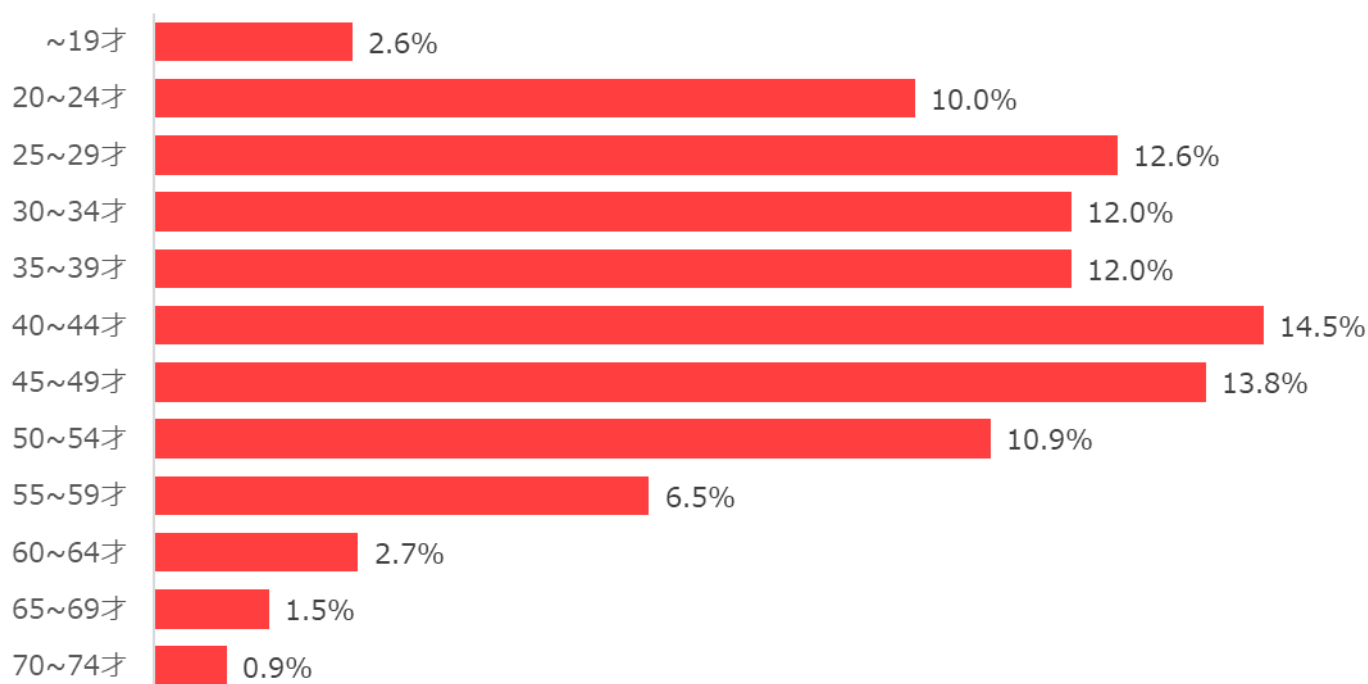

出典：弊社求人サイト 応募データ

70.0%

30.0%

応募者属性（年齢別）

出典：弊社求人サイト 応募データ

エリア別・業種別・職種別平均賃金

エリア別平均賃金

工場ワークス「エリア別1月度平均賃金」より引用
(<https://interworks.jp/press/2129>)