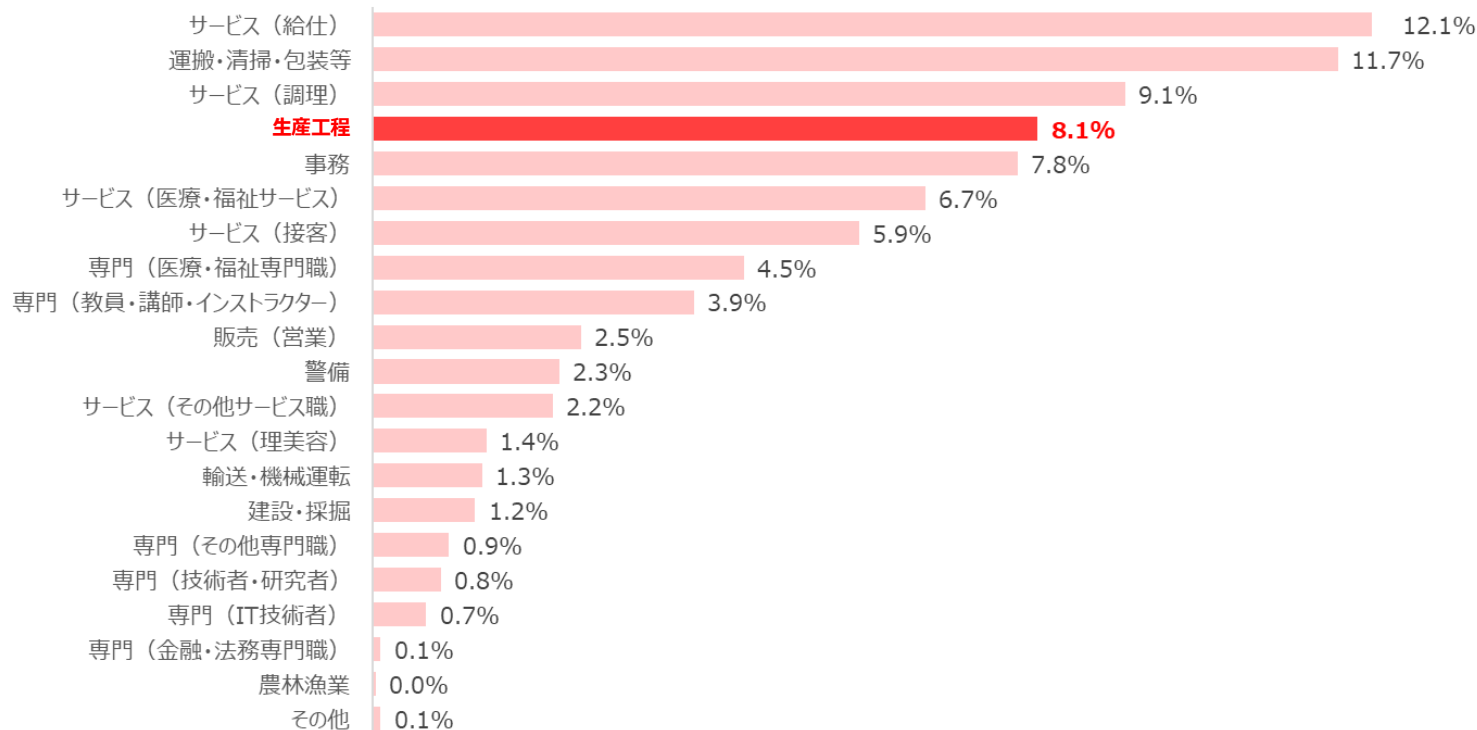

1分で分かる!製造業の採用市況

求人広告数（職業別）

2022年1月の全職業の求人広告の中で、生産工程が占める割合は**8.1%**であった。
先月に比べて**0.1ポイント増加**となっている。

出典：全国求人情報協会 求人広告掲載件数等集計結果