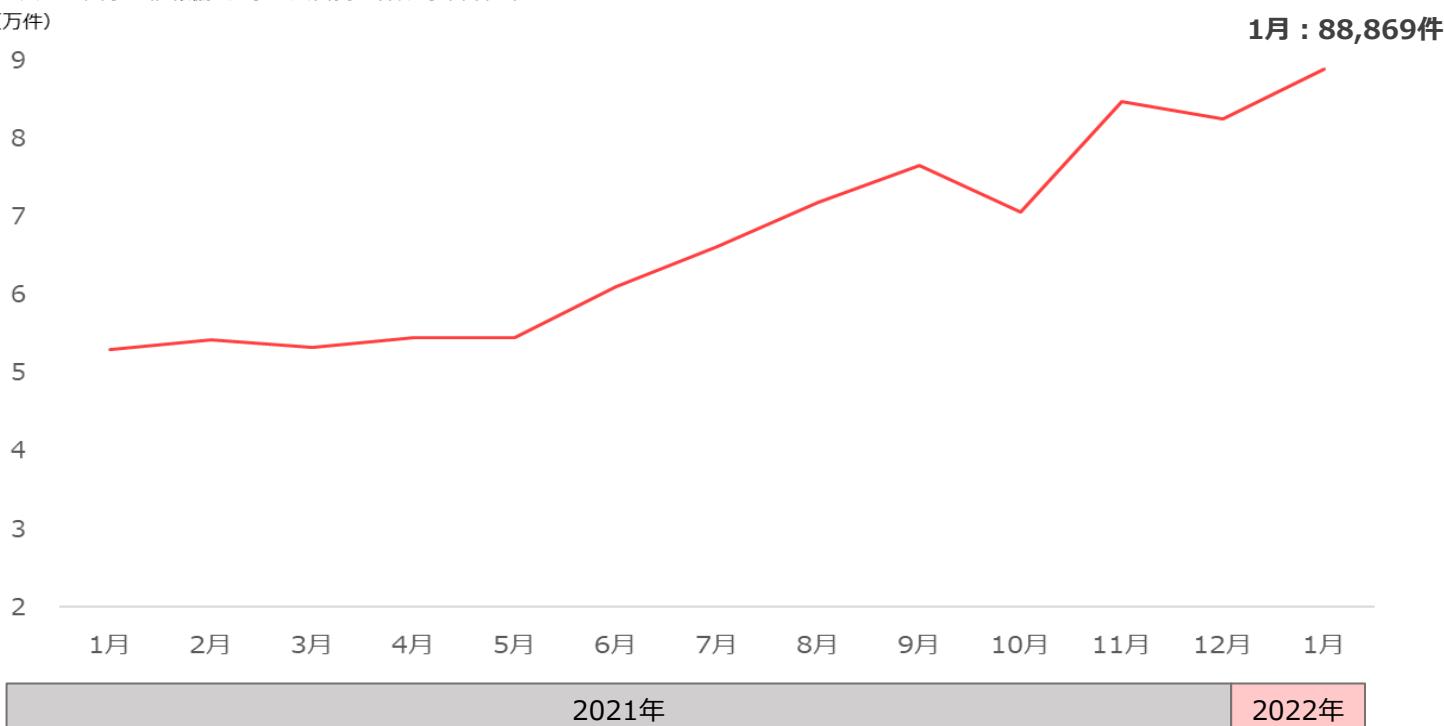

1分で分かる!
製造業の採用市況
2022年3月号
(2022年1月データ)

フジアルテ株式会社

1分で分かる!製造業の採用市況

有効求人倍率

2022年1月の有効求人倍率は1.2倍で、前月に比べて**0.03ポイント増加**。
前年同月比0.12ポイントの増加となっている。

出典：厚生労働省 一般職業紹介状況【季節調整値】(含パート) の数値を使用
※令和3年12月以前の数値は、令和4年1月分公表時に新季節指数により改定されています。

有効求人倍率（生産工程）

2022年1月の生産工程の有効求人倍率は1.9倍で、前月に比べて**0.04ポイント増加**。
2020年9月以降、17ヶ月連続の増加となっている。

出典：厚生労働省 職業別一般職業紹介状況【実数】(含パート) の数値を使用

1分で分かる!製造業の採用市況

求人広告数（職業別）

2022年1月の全職業の求人広告の中で、生産工程が占める割合は**8.1%**であった。
先月に比べて**0.1ポイント増加**となっている。

出典：全国求人情報協会 求人広告掲載件数等集計結果

求人広告数（生産工程の推移）

生産工程では前月に比べて**6,345件の増加**。

出典：全国求人情報協会 求人広告掲載件数等集計結果

(万件)

応募者の属性

弊社求人サイトの2022年1月の応募データになります。

応募者属性（性別）