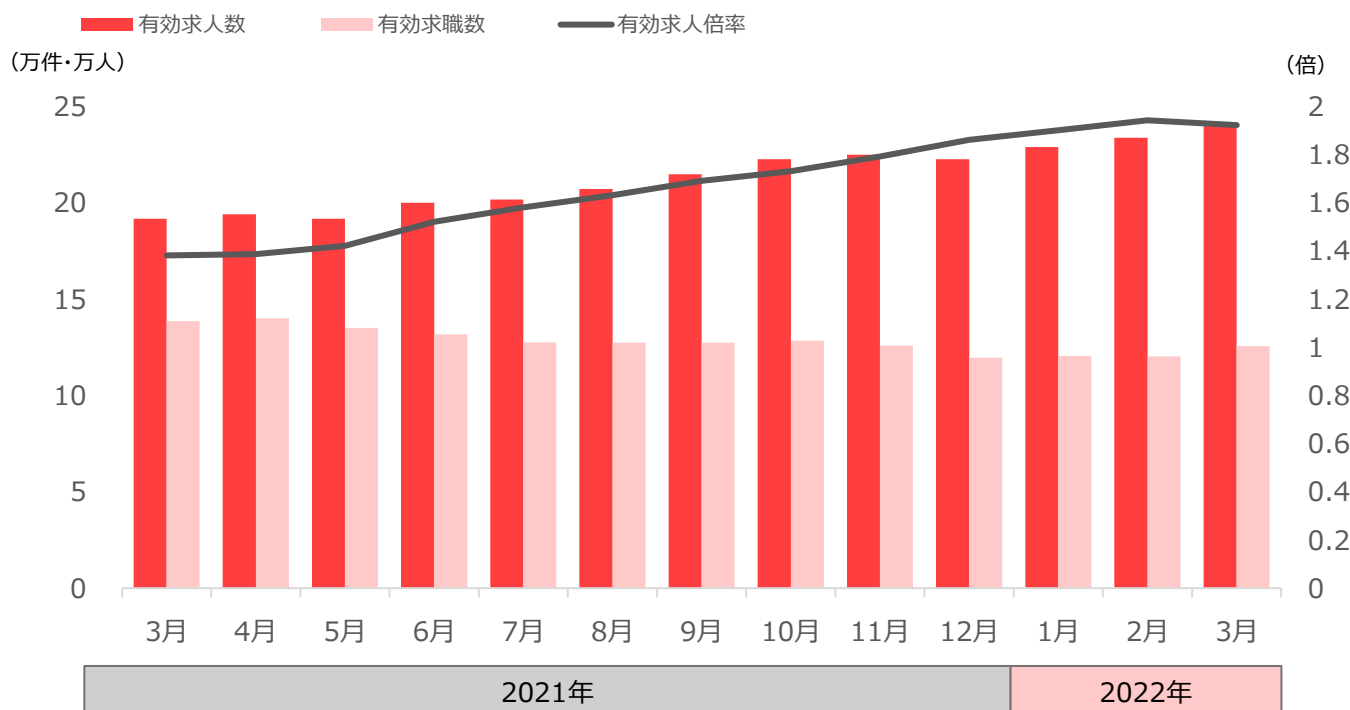

1分で分かる!
製造業の採用市況
2022年5月号
(2022年3月データ)

フジアルテ株式会社

有効求人倍率

2022年3月の有効求人倍率は1.22倍で、前月に比べて**0.01ポイント増加**。
前年同月比0.12ポイントの増加となっている。

出典：厚生労働省 一般職業紹介状況【季節調整値】(含パート) の数値を使用
※令和3年12月以前の数値は、令和4年1月分公表時に新季節指数により改定されています。

有効求人倍率（生産工程）

2022年3月の生産工程の有効求人倍率は1.92倍で、前月に比べて**0.02ポイント減少**。
2020年9月以降、前月まで続いていた18ヶ月連続の増加が止まった。

出典：厚生労働省 職業別一般職業紹介状況【実数】(含パート) の数値を使用

1分で分かる!製造業の採用市況

求人広告数（職業別）

2022年3月の全職業の求人広告の中で、生産工程が占める割合は**8.8%**であった。
先月に比べて**0.4ポイント増加**となっている。

出典：全国求人情報協会 求人広告掲載件数等集計結果

求人広告数（生産工程の推移）

生産工程では前月に比べて**5,060件の増加**。

出典：全国求人情報協会 求人広告掲載件数等集計結果

応募者の属性

弊社求人サイトの2022年3月の応募データになります。

応募者属性（性別）

出典：弊社求人サイト 応募データ