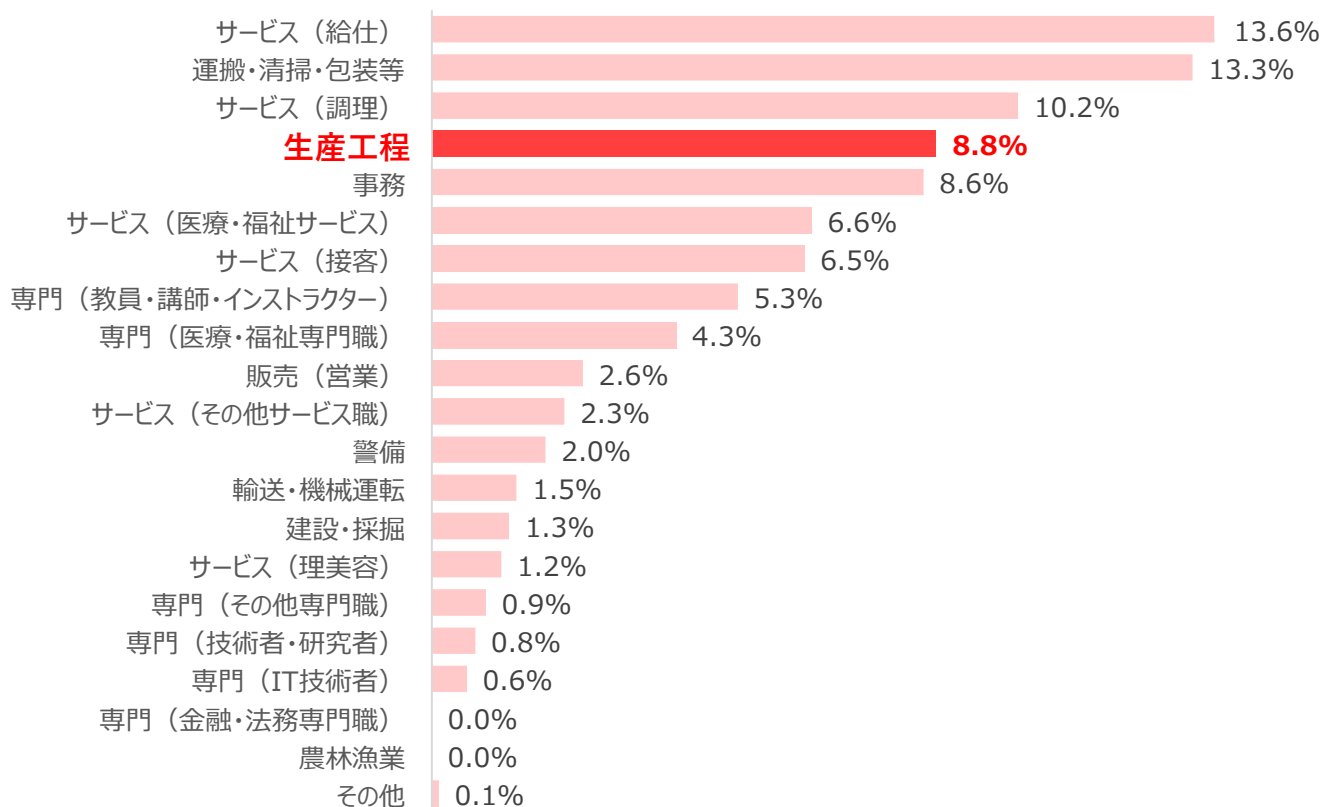

1分で分かる!製造業の採用市況

求人広告数（職業別）

2022年3月の全職業の求人広告の中で、生産工程が占める割合は**8.8%**であった。
先月に比べて**0.4ポイント増加**となっている。

出典：全国求人情報協会 求人広告掲載件数等集計結果