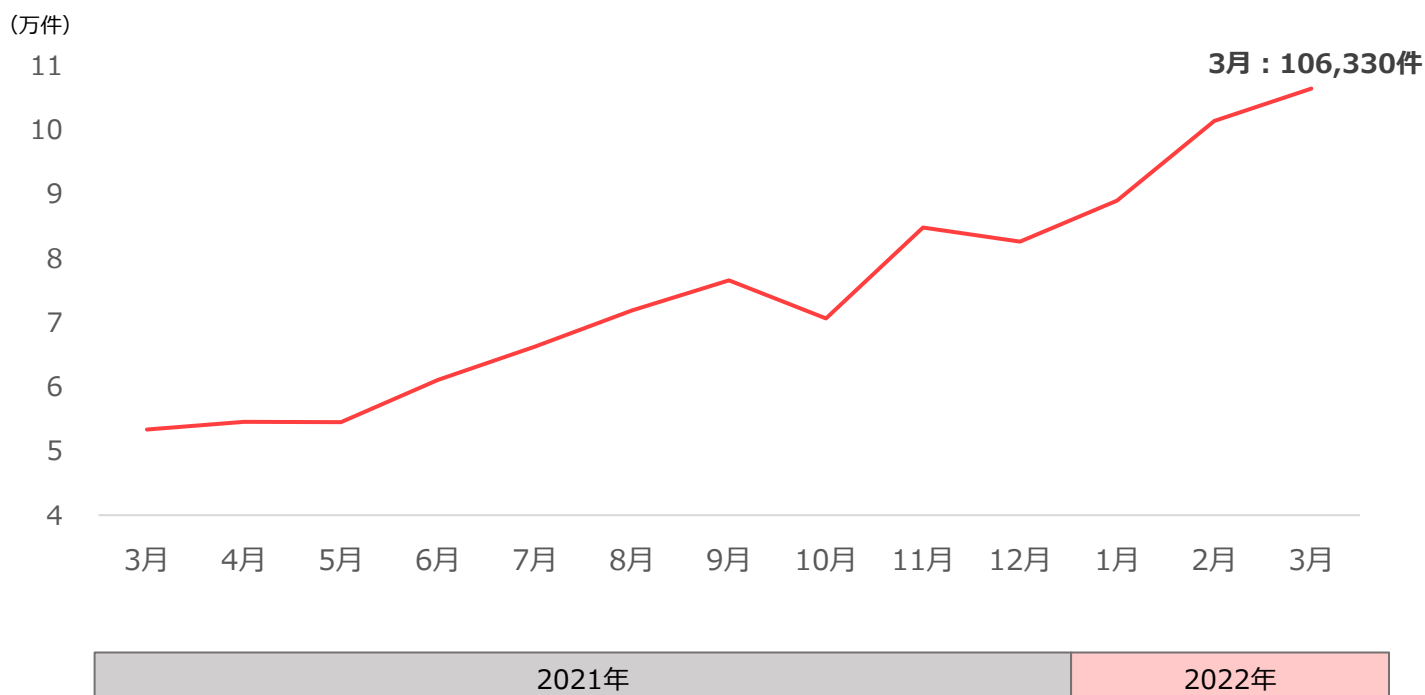

1分で分かる!
製造業の採用市況
2022年5月号
(2022年3月データ)

フジアルテ株式会社

有効求人倍率

2022年3月の有効求人倍率は1.22倍で、前月に比べて**0.01ポイント増加**。
前年同月比0.12ポイントの増加となっている。

出典：厚生労働省 一般職業紹介状況【季節調整値】(含パート) の数値を使用
※令和3年12月以前の数値は、令和4年1月分公表時に新季節指数により改定されています。

有効求人倍率（生産工程）

2022年3月の生産工程の有効求人倍率は1.92倍で、前月に比べて**0.02ポイント減少**。
2020年9月以降、前月まで続いていた18ヶ月連続の増加が止まった。

出典：厚生労働省 職業別一般職業紹介状況【実数】(含パート) の数値を使用

1分で分かる!製造業の採用市況

求人広告数（職業別）

2022年3月の全職業の求人広告の中で、生産工程が占める割合は**8.8%**であった。
先月に比べて**0.4ポイント増加**となっている。

出典：全国求人情報協会 求人広告掲載件数等集計結果

求人広告数（生産工程の推移）

生産工程では前月に比べて**5,060件の増加**。

出典：全国求人情報協会 求人広告掲載件数等集計結果

応募者の属性

弊社求人サイトの2022年3月の応募データになります。

応募者属性（性別）

出典：弊社求人サイト 応募データ