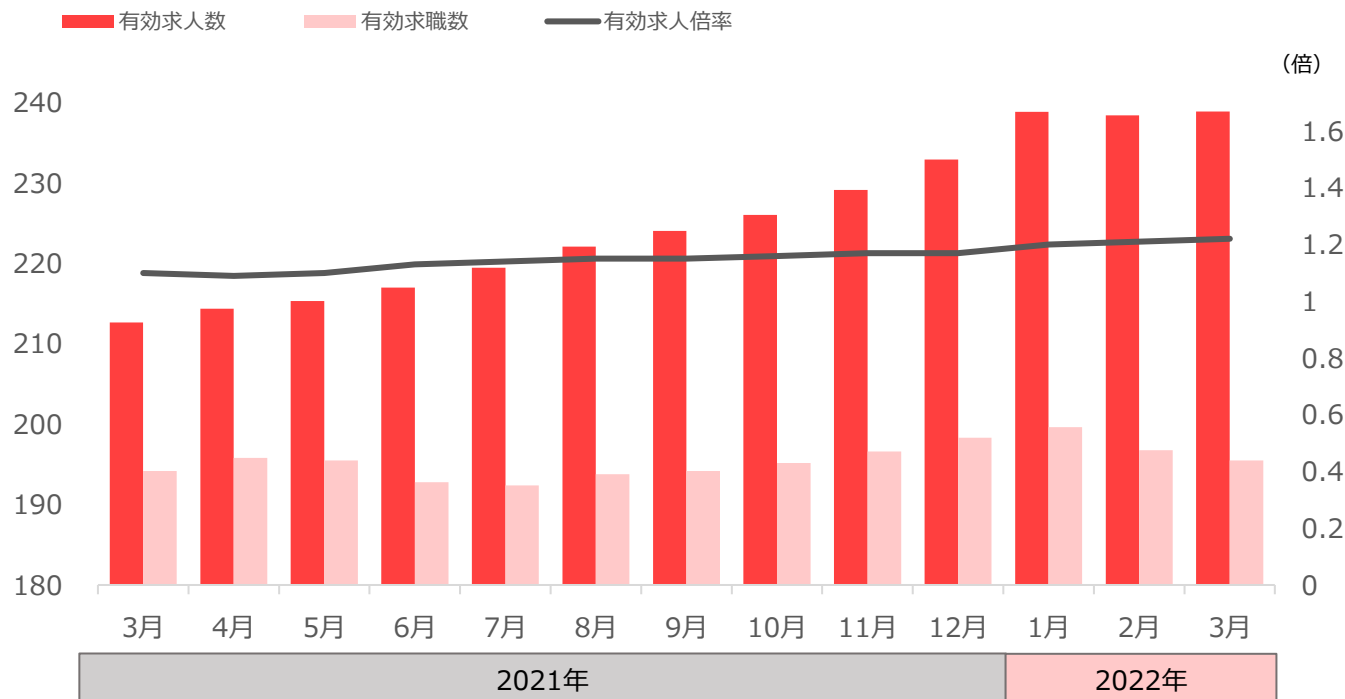

1分で分かる!
製造業の採用市況
2022年5月号
(2022年3月データ)

フジアルテ株式会社

有効求人倍率

2022年3月の有効求人倍率は1.22倍で、前月に比べて**0.01ポイント増加**。
前年同月比0.12ポイントの増加となっている。

出典：厚生労働省 一般職業紹介状況【季節調整値】(含パート) の数値を使用
※令和3年12月以前の数値は、令和4年1月分公表時に新季節指数により改定されています。

有効求人倍率（生産工程）

2022年3月の生産工程の有効求人倍率は1.92倍で、前月に比べて**0.02ポイント減少**。
2020年9月以降、前月まで続いていた18ヶ月連続の増加が止まった。

出典：厚生労働省 職業別一般職業紹介状況【実数】(含パート) の数値を使用

1分で分かる!製造業の採用市況

求人広告数（職業別）

2022年3月の全職業の求人広告の中で、生産工程が占める割合は**8.8%**であった。
先月に比べて**0.4ポイント増加**となっている。

出典：全国求人情報協会 求人広告掲載件数等集計結果

求人広告数（生産工程の推移）

生産工程では前月に比べて**5,060件の増加**。

出典：全国求人情報協会 求人広告掲載件数等集計結果

応募者の属性

弊社求人サイトの2022年3月の応募データになります。

応募者属性（性別）

出典：弊社求人サイト 応募データ