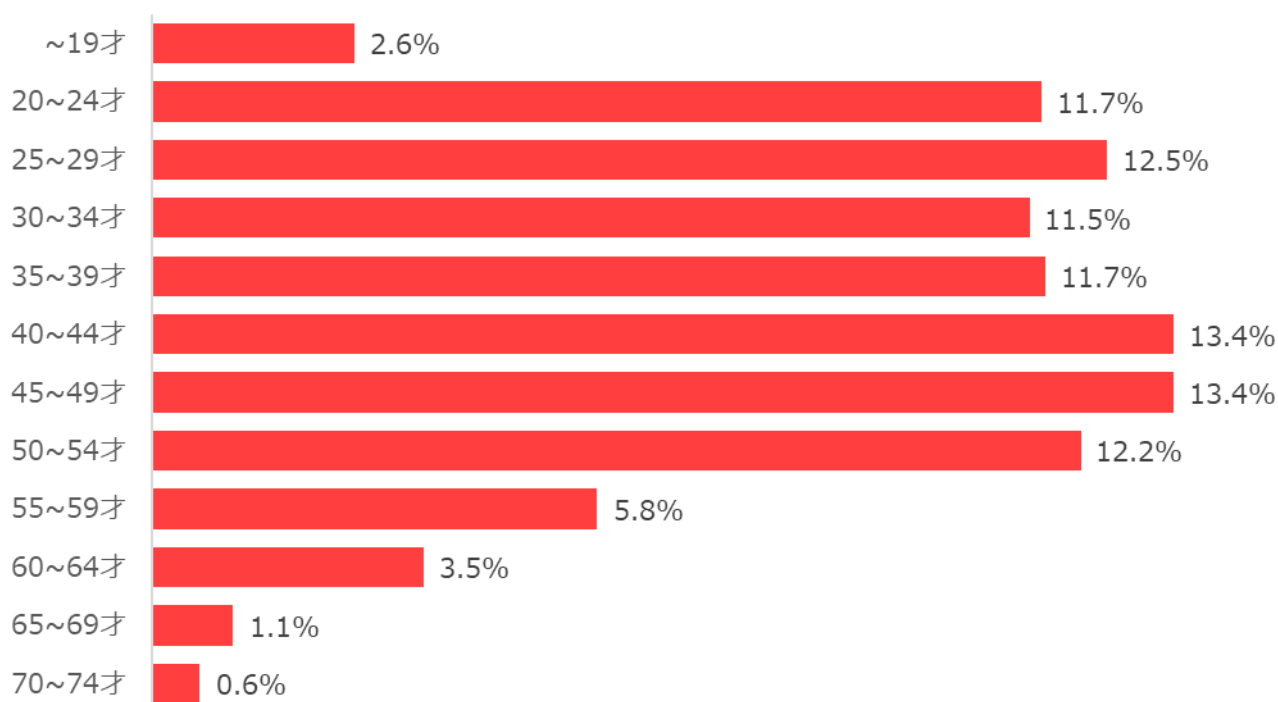

応募者属性（年齢別）

出典：弊社求人サイト 応募データ