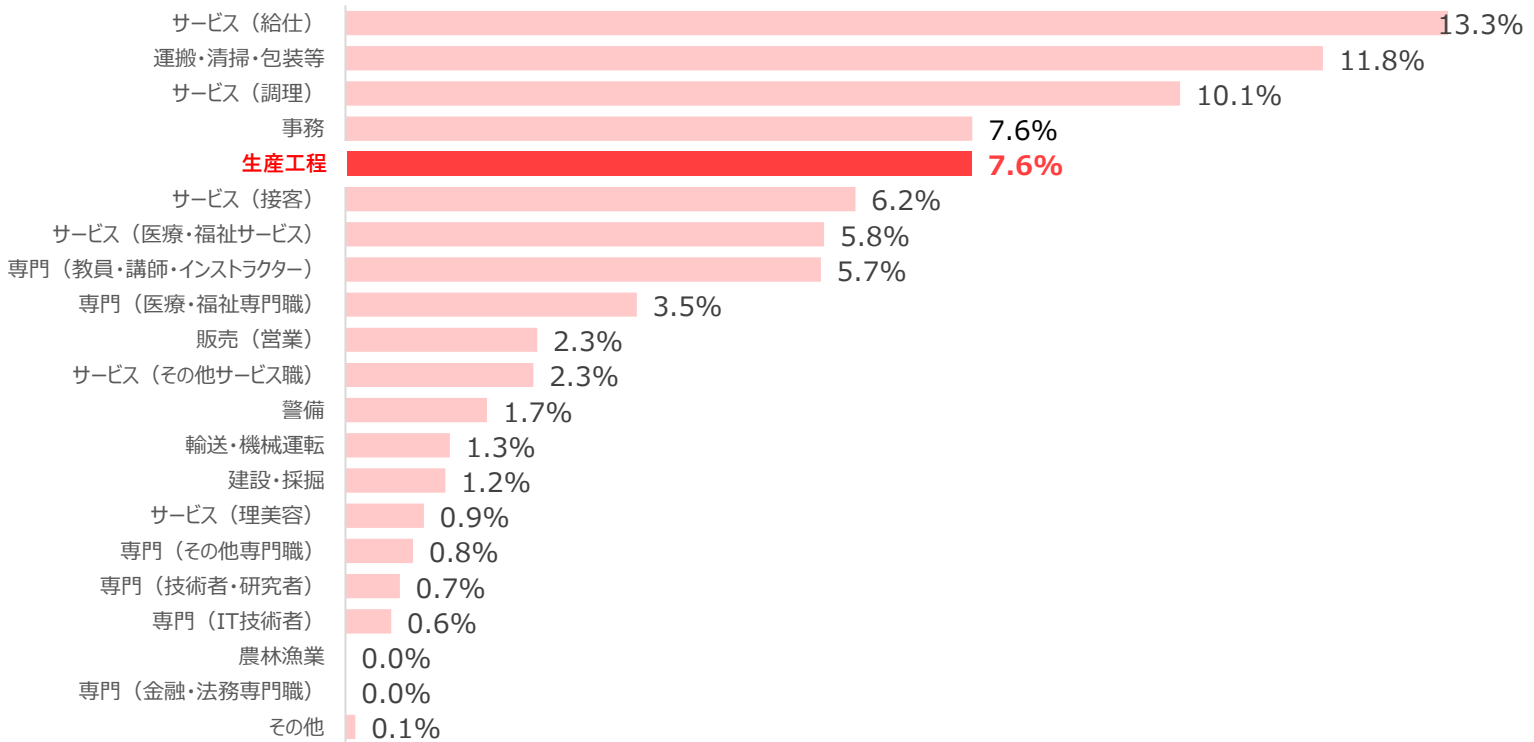

1分で分かる!
製造業の採用市況
2022年6月号
(2022年4月データ)

フジアルテ株式会社

1分で分かる!製造業の採用市況

有効求人倍率

2022年4月の有効求人倍率は1.23倍で、前月に比べて**0.01ポイント増加**。
前年同月比0.14ポイントの増加となっている。

出典：厚生労働省 一般職業紹介状況【季節調整値】(含パート) の数値を使用
※令和3年12月以前の数値は、令和4年1月分公表時に新季節指数により改定されています。

有効求人倍率 (生産工程)

2022年4月の生産工程の有効求人倍率は1.87倍で、前月に比べて**0.05ポイント減少**。
前年同月比0.48ポイントの増加となっている。

出典：厚生労働省 職業別一般職業紹介状況【実数】(含パート) の数値を使用

1分で分かる!製造業の採用市況

求人広告数（職業別）

2022年4月の全職業の求人広告の中で、生産工程が占める割合は**7.6%**であった。
先月に比べて**1.2ポイント減少**となっている。

出典：全国求人情報協会 求人広告掲載件数等集計結果

求人広告数（生産工程の推移）

生産工程では前月に比べて**2,282件の減少**。

出典：全国求人情報協会 求人広告掲載件数等集計結果

応募者の属性

弊社求人サイトの2022年4月の応募データになります。

応募者属性（性別）

出典：弊社求人サイト 応募データ