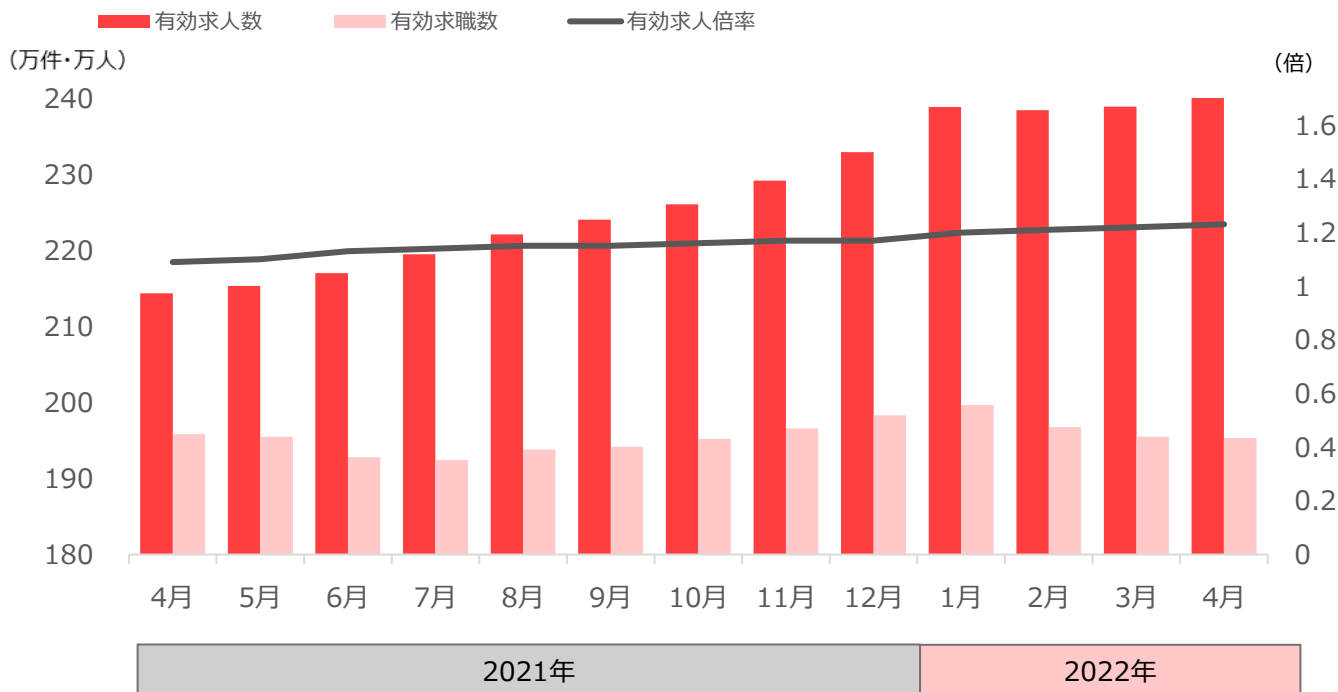

1分で分かる!
製造業の採用市況
2022年6月号
(2022年4月データ)

フジアルテ株式会社

1分で分かる!製造業の採用市況

有効求人倍率

2022年4月の有効求人倍率は1.23倍で、前月に比べて**0.01ポイント増加**。
前年同月比0.14ポイントの増加となっている。

出典：厚生労働省 一般職業紹介状況【季節調整値】(含パート) の数値を使用
※令和3年12月以前の数値は、令和4年1月分公表時に新季節指数により改定されています。

有効求人倍率 (生産工程)

2022年4月の生産工程の有効求人倍率は1.87倍で、前月に比べて**0.05ポイント減少**。
前年同月比0.48ポイントの増加となっている。

出典：厚生労働省 職業別一般職業紹介状況【実数】(含パート) の数値を使用

1分で分かる!製造業の採用市況

求人広告数（職業別）

2022年4月の全職業の求人広告の中で、生産工程が占める割合は**7.6%**であった。
先月に比べて**1.2ポイント減少**となっている。

出典：全国求人情報協会 求人広告掲載件数等集計結果

求人広告数（生産工程の推移）

生産工程では前月に比べて**2,282件の減少**。

出典：全国求人情報協会 求人広告掲載件数等集計結果

応募者の属性

弊社求人サイトの2022年4月の応募データになります。

応募者属性（性別）

出典：弊社求人サイト 応募データ