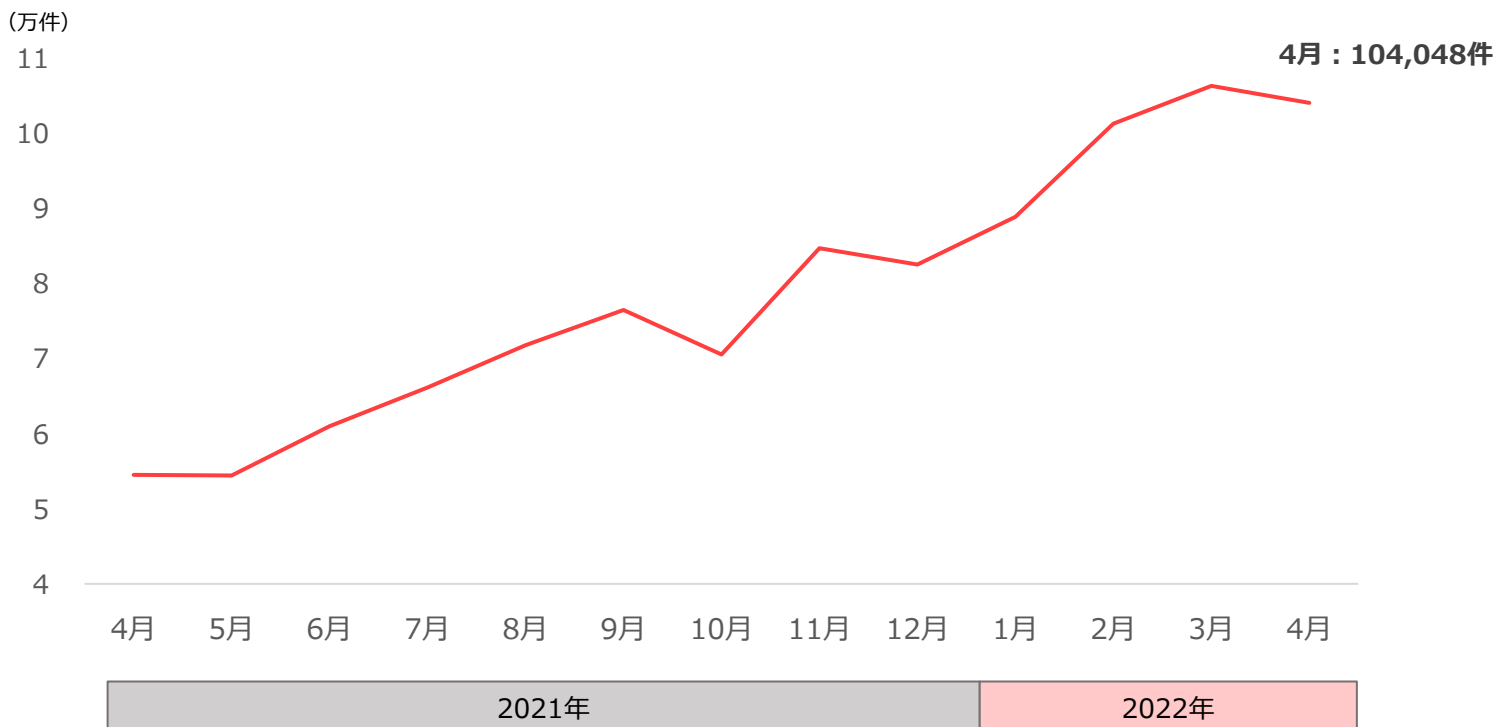

1分で分かる!
製造業の採用市況
2022年6月号
(2022年4月データ)

フジアルテ株式会社

1分で分かる!製造業の採用市況

有効求人倍率

2022年4月の有効求人倍率は1.23倍で、前月に比べて**0.01ポイント増加**。
前年同月比0.14ポイントの増加となっている。

出典：厚生労働省 一般職業紹介状況【季節調整値】(含パート) の数値を使用
※令和3年12月以前の数値は、令和4年1月分公表時に新季節指数により改定されています。

有効求人倍率 (生産工程)

2022年4月の生産工程の有効求人倍率は1.87倍で、前月に比べて**0.05ポイント減少**。
前年同月比0.48ポイントの増加となっている。

出典：厚生労働省 職業別一般職業紹介状況【実数】(含パート) の数値を使用

1分で分かる!製造業の採用市況

求人広告数（職業別）

2022年4月の全職業の求人広告の中で、生産工程が占める割合は**7.6%**であった。
先月に比べて**1.2ポイント減少**となっている。

出典：全国求人情報協会 求人広告掲載件数等集計結果

求人広告数（生産工程の推移）

生産工程では前月に比べて**2,282件の減少**。

出典：全国求人情報協会 求人広告掲載件数等集計結果

応募者の属性

弊社求人サイトの2022年4月の応募データになります。

応募者属性（性別）

出典：弊社求人サイト 応募データ