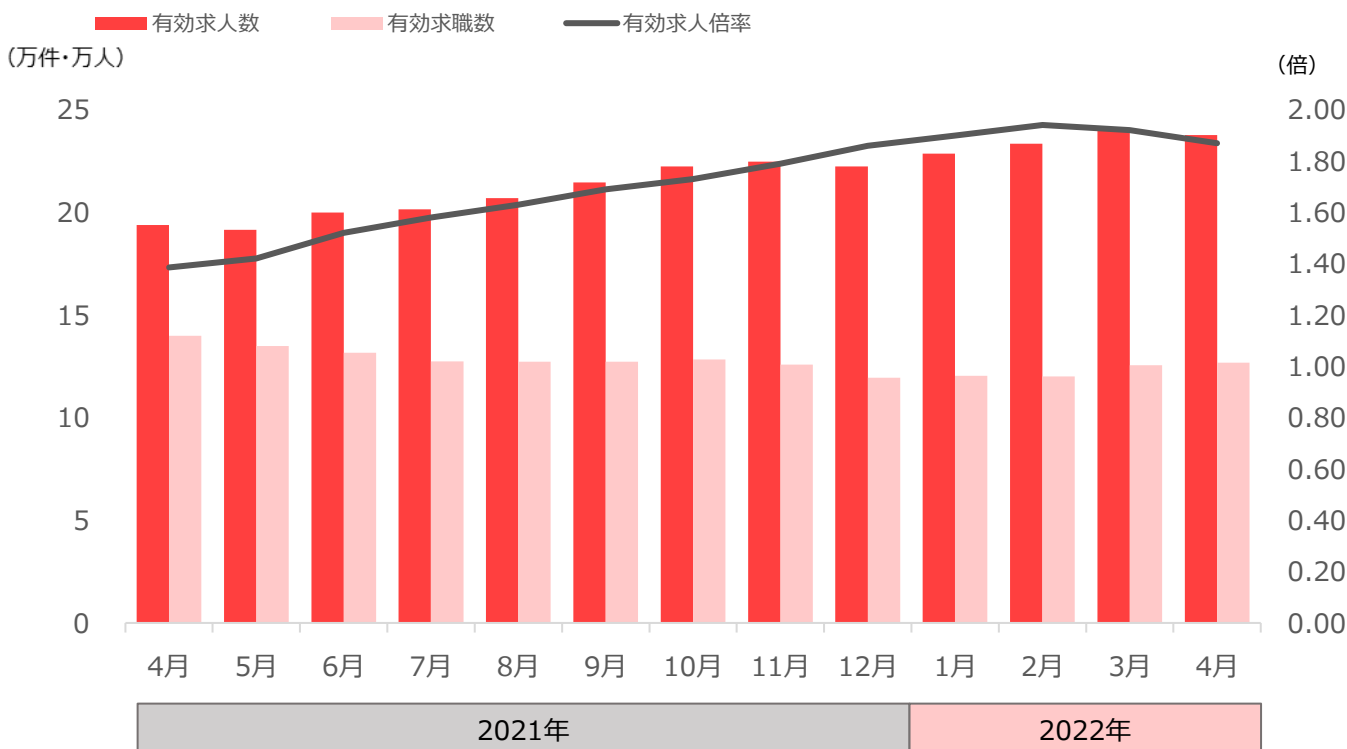

1分で分かる!
製造業の採用市況
2022年6月号
(2022年4月データ)

フジアルテ株式会社

1分で分かる!製造業の採用市況

有効求人倍率

2022年4月の有効求人倍率は1.23倍で、前月に比べて**0.01ポイント増加**。
前年同月比0.14ポイントの増加となっている。

出典：厚生労働省 一般職業紹介状況【季節調整値】(含パート) の数値を使用
※令和3年12月以前の数値は、令和4年1月分公表時に新季節指数により改定されています。

有効求人倍率 (生産工程)

2022年4月の生産工程の有効求人倍率は1.87倍で、前月に比べて**0.05ポイント減少**。
前年同月比0.48ポイントの増加となっている。

出典：厚生労働省 職業別一般職業紹介状況【実数】(含パート) の数値を使用

1分で分かる!製造業の採用市況

求人広告数（職業別）

2022年4月の全職業の求人広告の中で、生産工程が占める割合は**7.6%**であった。
先月に比べて**1.2ポイント減少**となっている。

出典：全国求人情報協会 求人広告掲載件数等集計結果

求人広告数（生産工程の推移）

生産工程では前月に比べて**2,282件の減少**。

出典：全国求人情報協会 求人広告掲載件数等集計結果

応募者の属性

弊社求人サイトの2022年4月の応募データになります。

応募者属性（性別）

出典：弊社求人サイト 応募データ