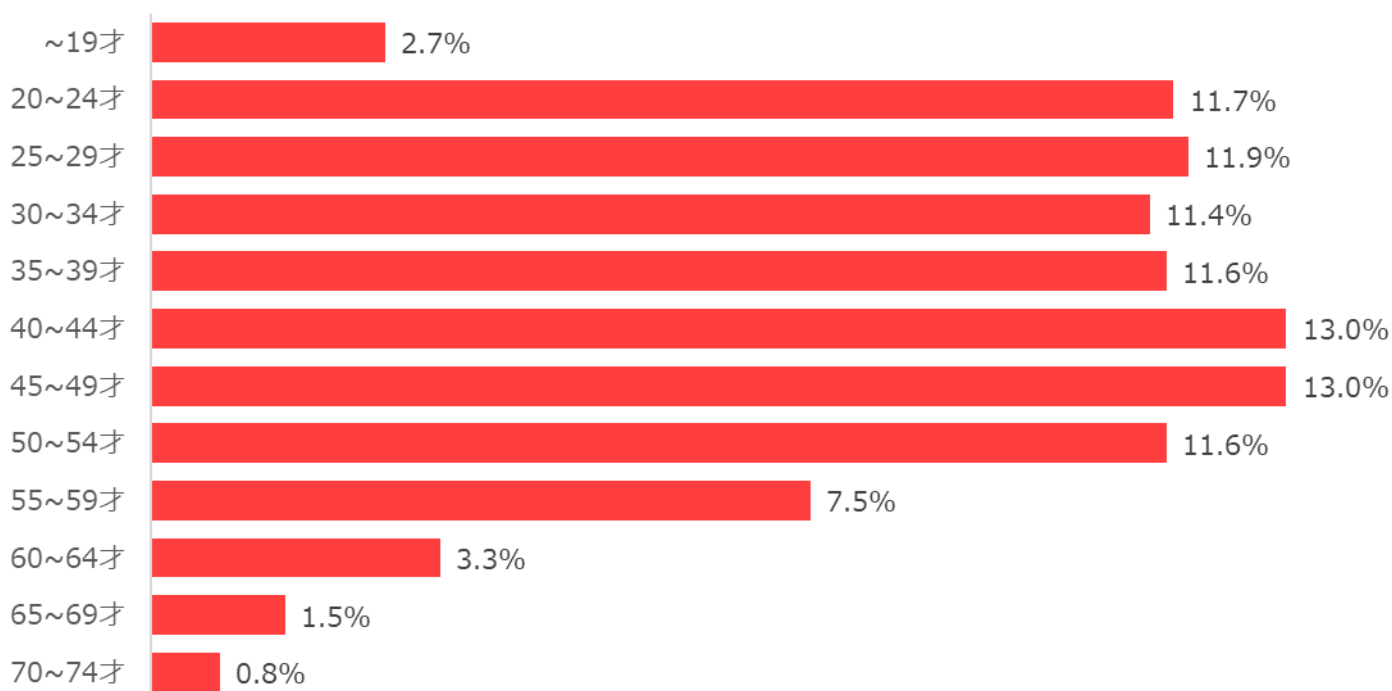

応募者属性（年齢別）

出典：弊社求人サイト 応募データ