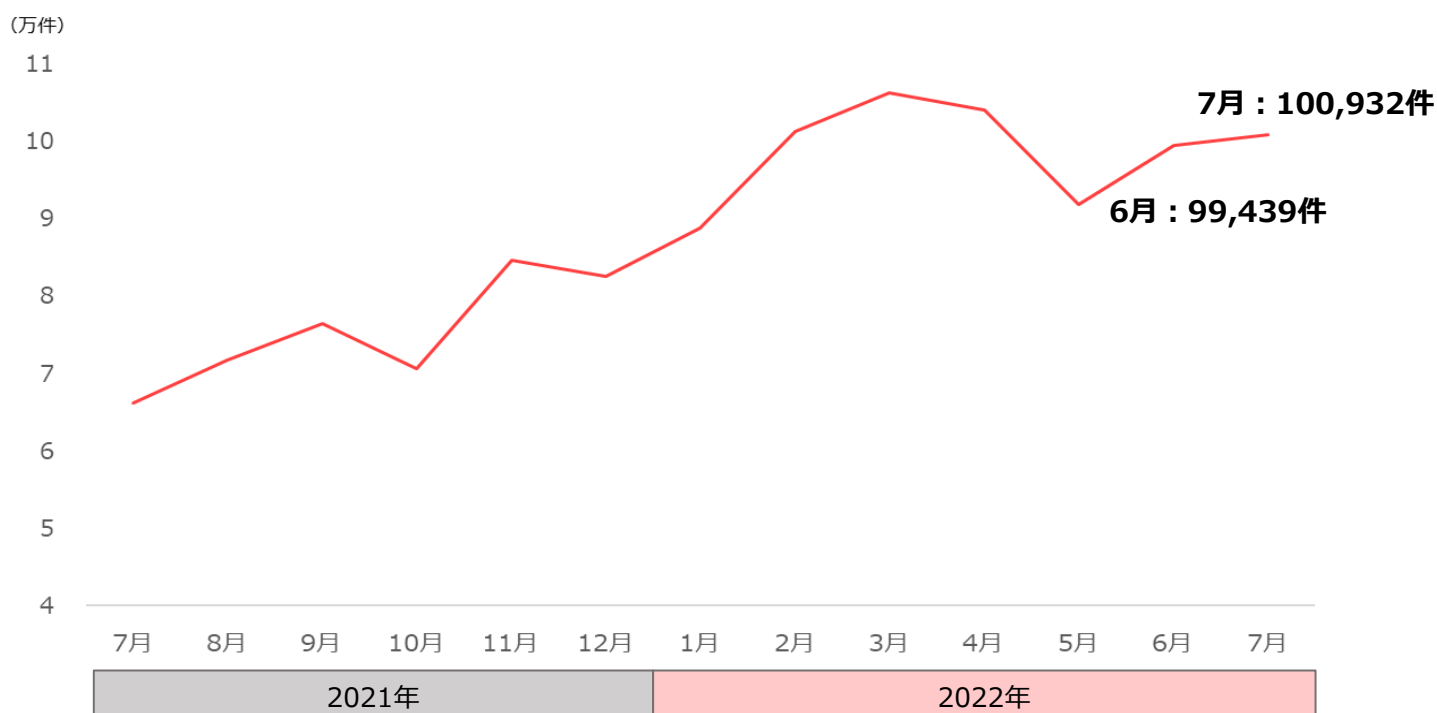

1分で分かる!
製造業の採用市況
2022年9月号
(2022年7月データ)

フジアルテ株式会社

1分で分かる!製造業の採用市況

有効求人倍率

2022年7月の有効求人倍率は1.29倍で、前月に比べて**0.02ポイント増加**。
前年同月比0.15ポイントの増加となっている。

出典：厚生労働省 一般職業紹介状況【季節調整値】(含パート) の数値を使用
※令和3年12月以前の数値は、令和4年1月分公表時に新季節指数により改定されています。

有効求人倍率 (生産工程)

2022年7月の生産工程の有効求人倍率は1.90倍で、前月に比べて**0.04ポイント増加**。
前年同月比0.32ポイントの増加となっている。

出典：厚生労働省 職業別一般職業紹介状況【実数】(含パート) の数値を使用

1分で分かる!製造業の採用市況

求人広告数（職業別）

2022年7月の全職業の求人広告の中で、生産工程が占める割合は**8.2%**であった。
先月に比べて**0.1ポイント増加**となっている。

出典：全国求人情報協会 求人広告掲載件数等集計結果

求人広告数（生産工程の推移）

生産工程では前月に比べて**1,493件の増加**。

出典：全国求人情報協会 求人広告掲載件数等集計結果

応募者の属性

弊社求人サイトの2022年7月の応募データになります。

応募者属性（性別）

出典：弊社求人サイト 応募データ