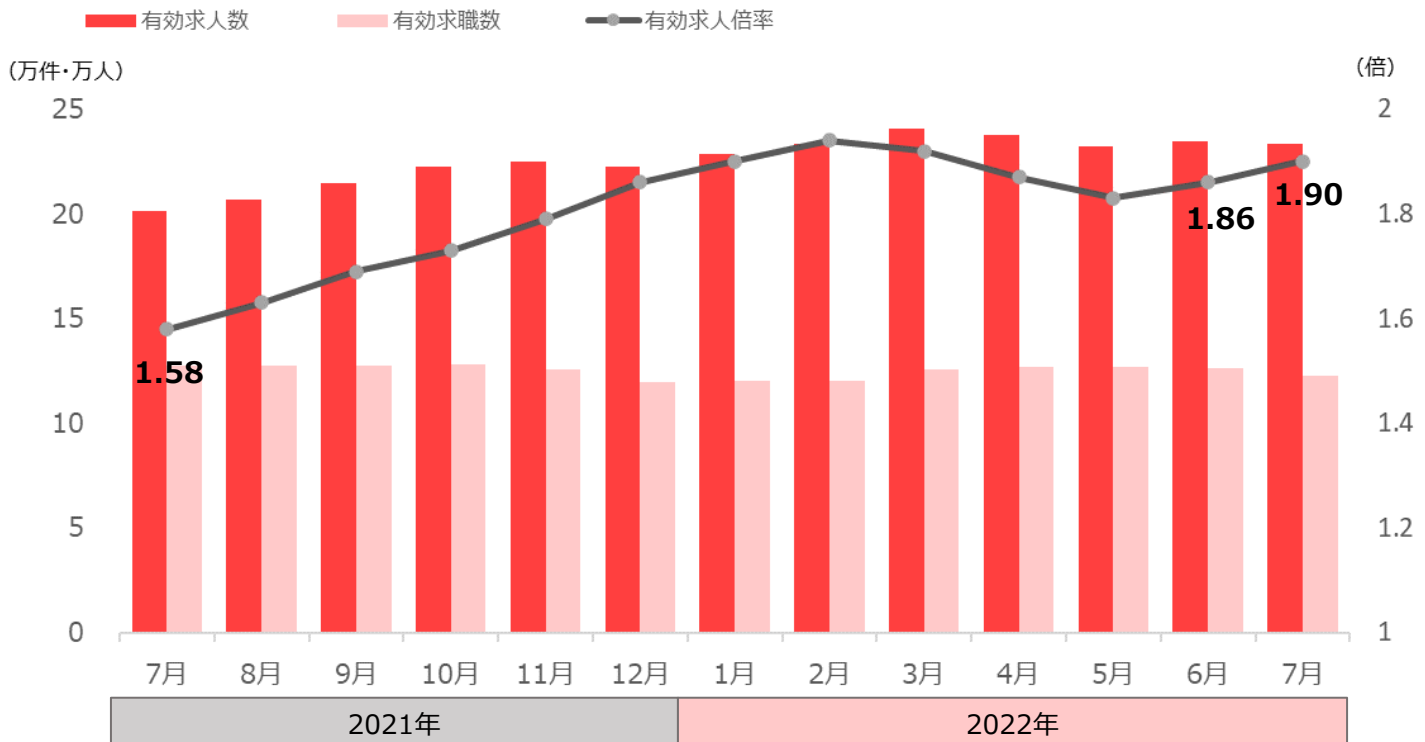

1分で分かる!
製造業の採用市況
2022年9月号
(2022年7月データ)

フジアルテ株式会社

1分で分かる!製造業の採用市況

有効求人倍率

2022年7月の有効求人倍率は1.29倍で、前月に比べて**0.02ポイント増加**。
前年同月比0.15ポイントの増加となっている。

出典：厚生労働省 一般職業紹介状況【季節調整値】(含パート) の数値を使用
※令和3年12月以前の数値は、令和4年1月分公表時に新季節指数により改定されています。

有効求人倍率 (生産工程)

2022年7月の生産工程の有効求人倍率は1.90倍で、前月に比べて**0.04ポイント増加**。
前年同月比0.32ポイントの増加となっている。

出典：厚生労働省 職業別一般職業紹介状況【実数】(含パート) の数値を使用

1分で分かる!製造業の採用市況

求人広告数（職業別）

2022年7月の全職業の求人広告の中で、生産工程が占める割合は**8.2%**であった。
先月に比べて**0.1ポイント増加**となっている。

出典：全国求人情報協会 求人広告掲載件数等集計結果

求人広告数（生産工程の推移）

生産工程では前月に比べて**1,493件の増加**。

出典：全国求人情報協会 求人広告掲載件数等集計結果

応募者の属性

弊社求人サイトの2022年7月の応募データになります。

応募者属性（性別）

出典：弊社求人サイト 応募データ