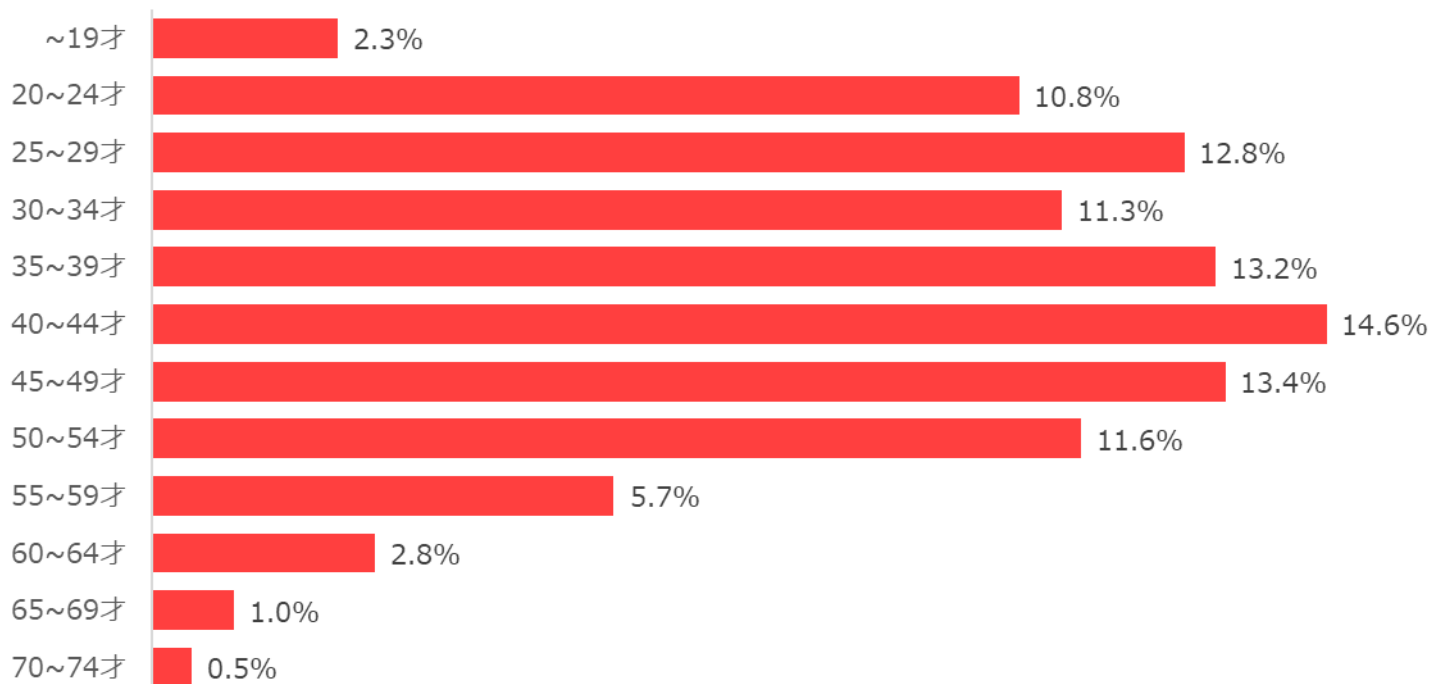

応募者属性（年齢別）

出典：弊社求人サイト 応募データ