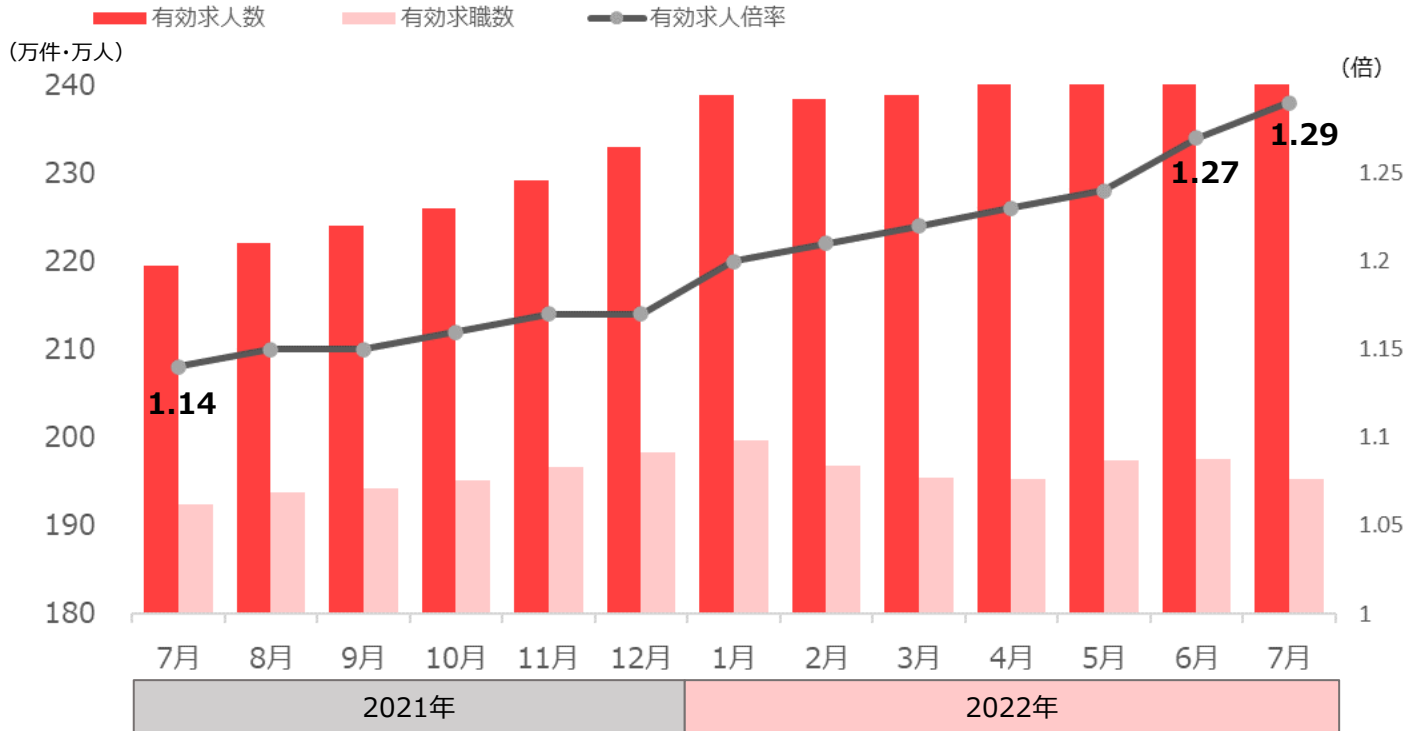

1分で分かる!
製造業の採用市況
2022年9月号
(2022年7月データ)

フジアルテ株式会社

1分で分かる!製造業の採用市況

有効求人倍率

2022年7月の有効求人倍率は1.29倍で、前月に比べて**0.02ポイント増加**。
前年同月比0.15ポイントの増加となっている。

出典：厚生労働省 一般職業紹介状況【季節調整値】(含パート) の数値を使用
※令和3年12月以前の数値は、令和4年1月分公表時に新季節指数により改定されています。

有効求人倍率 (生産工程)

2022年7月の生産工程の有効求人倍率は1.90倍で、前月に比べて**0.04ポイント増加**。
前年同月比0.32ポイントの増加となっている。

出典：厚生労働省 職業別一般職業紹介状況【実数】(含パート) の数値を使用

1分で分かる!製造業の採用市況

求人広告数（職業別）

2022年7月の全職業の求人広告の中で、生産工程が占める割合は**8.2%**であった。
先月に比べて**0.1ポイント増加**となっている。

出典：全国求人情報協会 求人広告掲載件数等集計結果

求人広告数（生産工程の推移）

生産工程では前月に比べて**1,493件の増加**。

出典：全国求人情報協会 求人広告掲載件数等集計結果

応募者の属性

弊社求人サイトの2022年7月の応募データになります。

応募者属性（性別）

出典：弊社求人サイト 応募データ