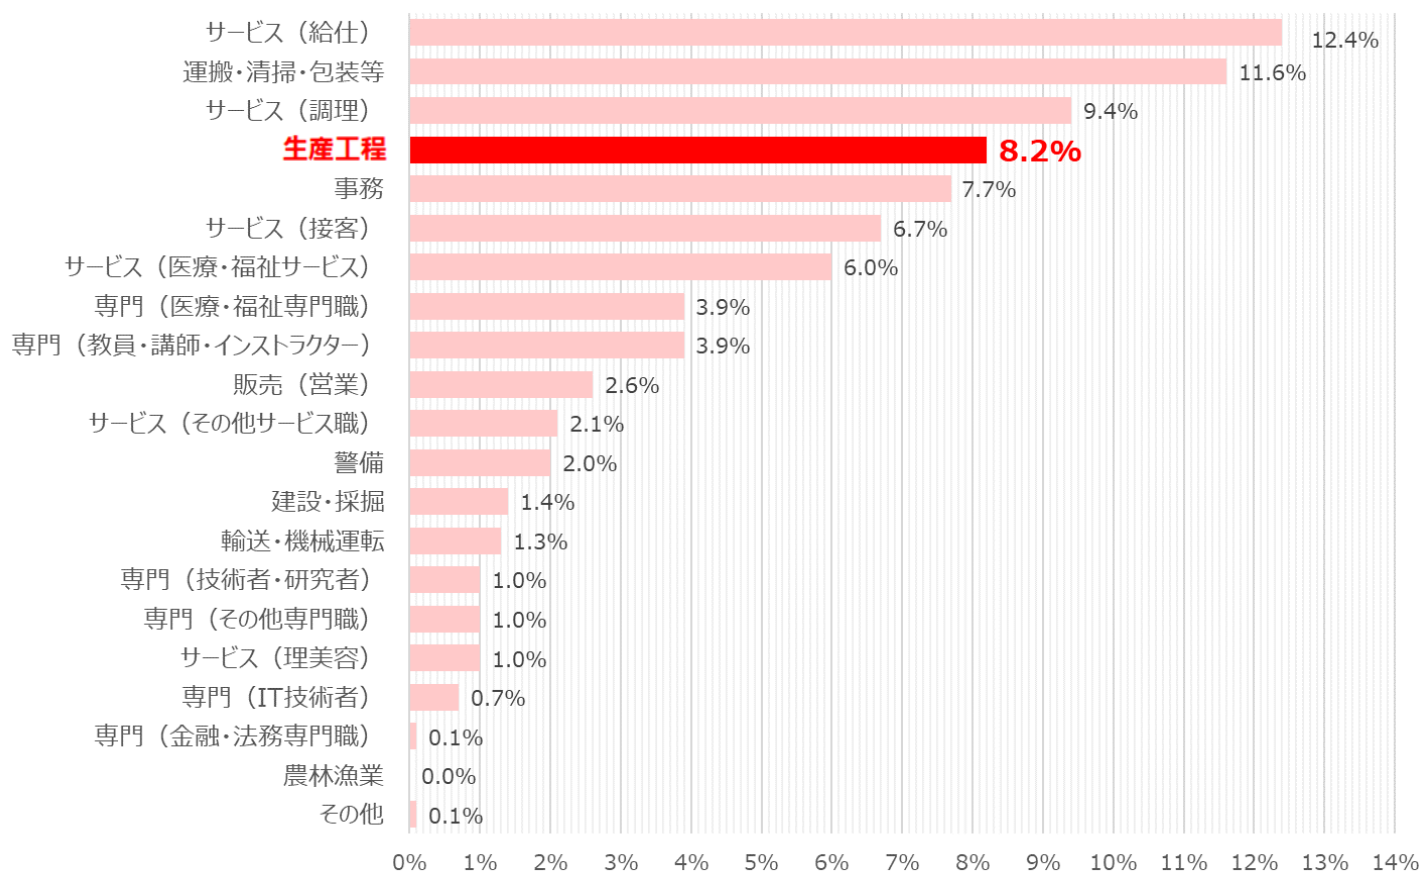

1分で分かる!
製造業の採用市況
2022年9月号
(2022年7月データ)

フジアルテ株式会社

1分で分かる!製造業の採用市況

有効求人倍率

2022年7月の有効求人倍率は1.29倍で、前月に比べて**0.02ポイント増加**。
前年同月比0.15ポイントの増加となっている。

出典：厚生労働省 一般職業紹介状況【季節調整値】(含パート) の数値を使用
※令和3年12月以前の数値は、令和4年1月分公表時に新季節指数により改定されています。

有効求人倍率 (生産工程)

2022年7月の生産工程の有効求人倍率は1.90倍で、前月に比べて**0.04ポイント増加**。
前年同月比0.32ポイントの増加となっている。

出典：厚生労働省 職業別一般職業紹介状況【実数】(含パート) の数値を使用

1分で分かる!製造業の採用市況

求人広告数（職業別）

2022年7月の全職業の求人広告の中で、生産工程が占める割合は**8.2%**であった。
先月に比べて**0.1ポイント増加**となっている。

出典：全国求人情報協会 求人広告掲載件数等集計結果

求人広告数（生産工程の推移）

生産工程では前月に比べて**1,493件の増加**。

出典：全国求人情報協会 求人広告掲載件数等集計結果

応募者の属性

弊社求人サイトの2022年7月の応募データになります。

応募者属性（性別）

出典：弊社求人サイト 応募データ