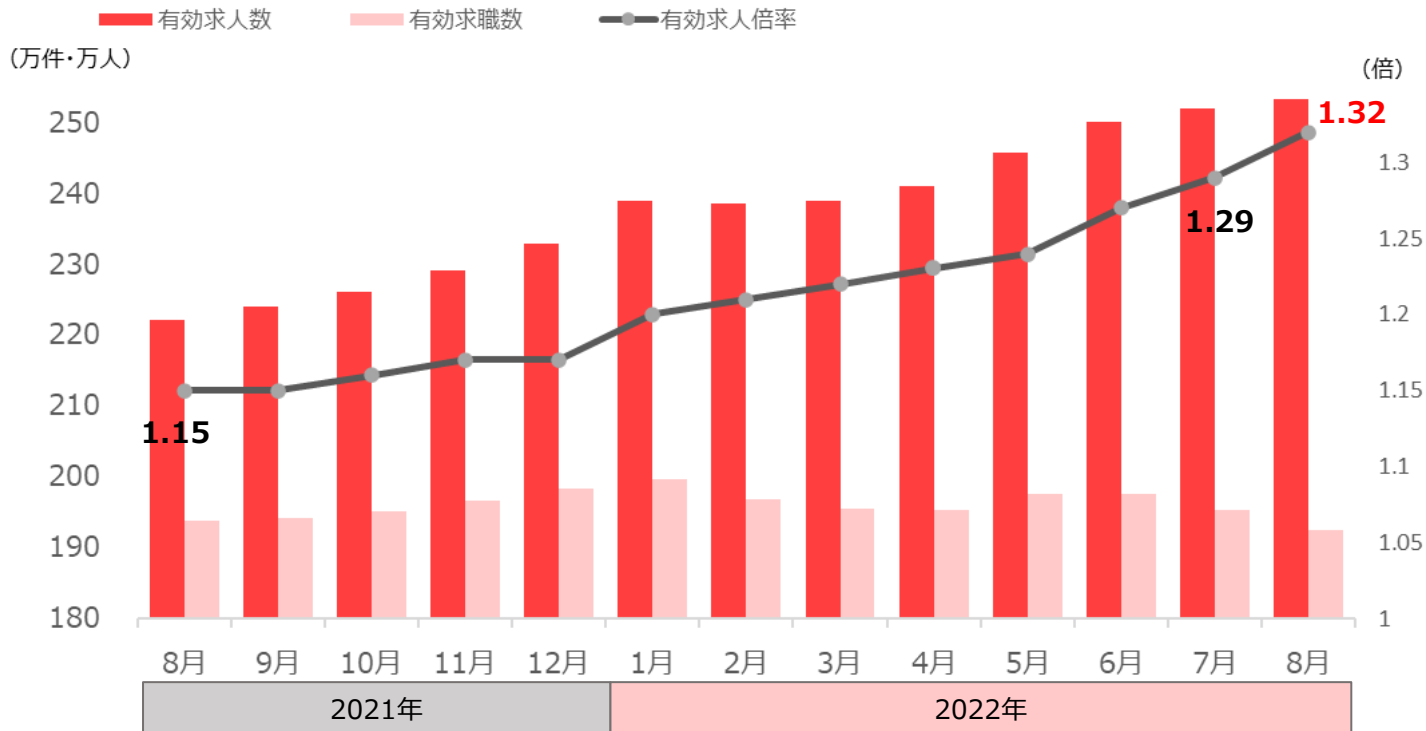

1分で分かる!
製造業の採用市況
2022年10月号
(2022年8月データ)

フジアルテ株式会社

1分で分かる!製造業の採用市況

有効求人倍率

2022年8月の有効求人倍率は1.32倍で、前月に比べて**0.03ポイント増加**。
前年同月比0.17ポイントの増加となっている。

出典：厚生労働省 一般職業紹介状況【季節調整値】(含パート) の数値を使用
※令和3年12月以前の数値は、令和4年1月分公表時に新季節指数により改定されています。

有効求人倍率 (生産工程)

2022年8月の生産工程の有効求人倍率は1.92倍で、前月に比べて**0.02ポイント増加**。
前年同月比0.29ポイントの増加となっている。

出典：厚生労働省 職業別一般職業紹介状況【実数】(含パート) の数値を使用

1分で分かる!製造業の採用市況

求人広告数（職業別）

2022年8月の全職業の求人広告の中で、生産工程が占める割合は**8.3%**であった。
先月に比べて**0.1ポイント増加**となっている。

出典：全国求人情報協会 求人広告掲載件数等集計結果

求人広告数（生産工程の推移）

生産工程では前月に比べて**2,676件の増加**。

出典：全国求人情報協会 求人広告掲載件数等集計結果

応募者の属性

弊社求人サイトの2022年8月の応募データになります。

応募者属性（性別）

出典：弊社求人サイト 応募データ