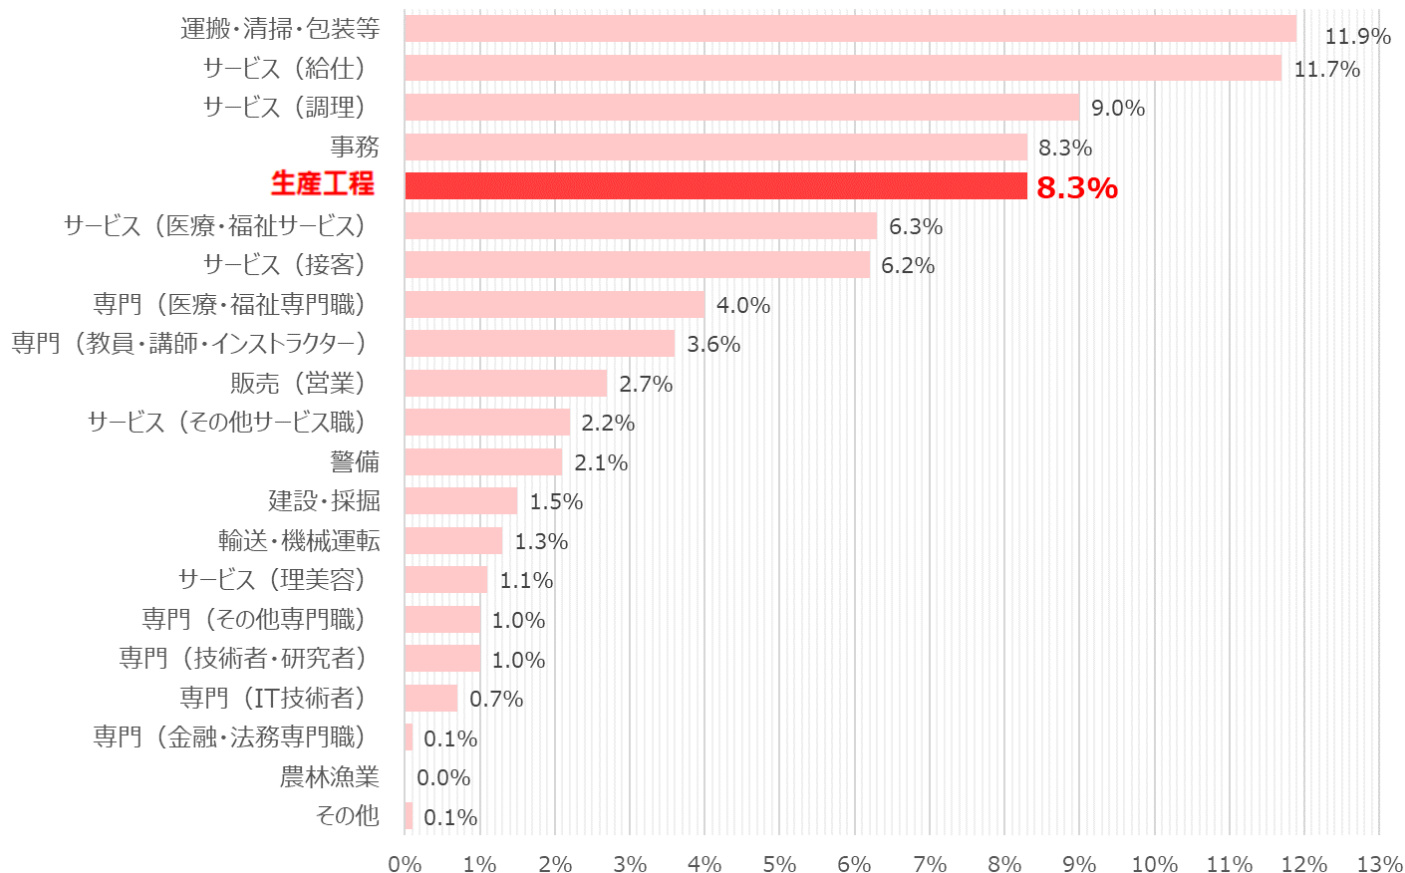

1分で分かる!
製造業の採用市況
2022年10月号
(2022年8月データ)

フジアルテ株式会社

1分で分かる!製造業の採用市況

有効求人倍率

2022年8月の有効求人倍率は1.32倍で、前月に比べて**0.03ポイント増加**。
前年同月比0.17ポイントの増加となっている。

出典：厚生労働省 一般職業紹介状況【季節調整値】(含パート) の数値を使用
※令和3年12月以前の数値は、令和4年1月分公表時に新季節指数により改定されています。

有効求人倍率 (生産工程)

2022年8月の生産工程の有効求人倍率は1.92倍で、前月に比べて**0.02ポイント増加**。
前年同月比0.29ポイントの増加となっている。

出典：厚生労働省 職業別一般職業紹介状況【実数】(含パート) の数値を使用

1分で分かる!製造業の採用市況

求人広告数（職業別）

2022年8月の全職業の求人広告の中で、生産工程が占める割合は**8.3%**であった。
先月に比べて**0.1ポイント増加**となっている。

出典：全国求人情報協会 求人広告掲載件数等集計結果

求人広告数（生産工程の推移）

生産工程では前月に比べて**2,676件の増加**。

出典：全国求人情報協会 求人広告掲載件数等集計結果

応募者の属性

弊社求人サイトの2022年8月の応募データになります。

応募者属性（性別）

出典：弊社求人サイト 応募データ