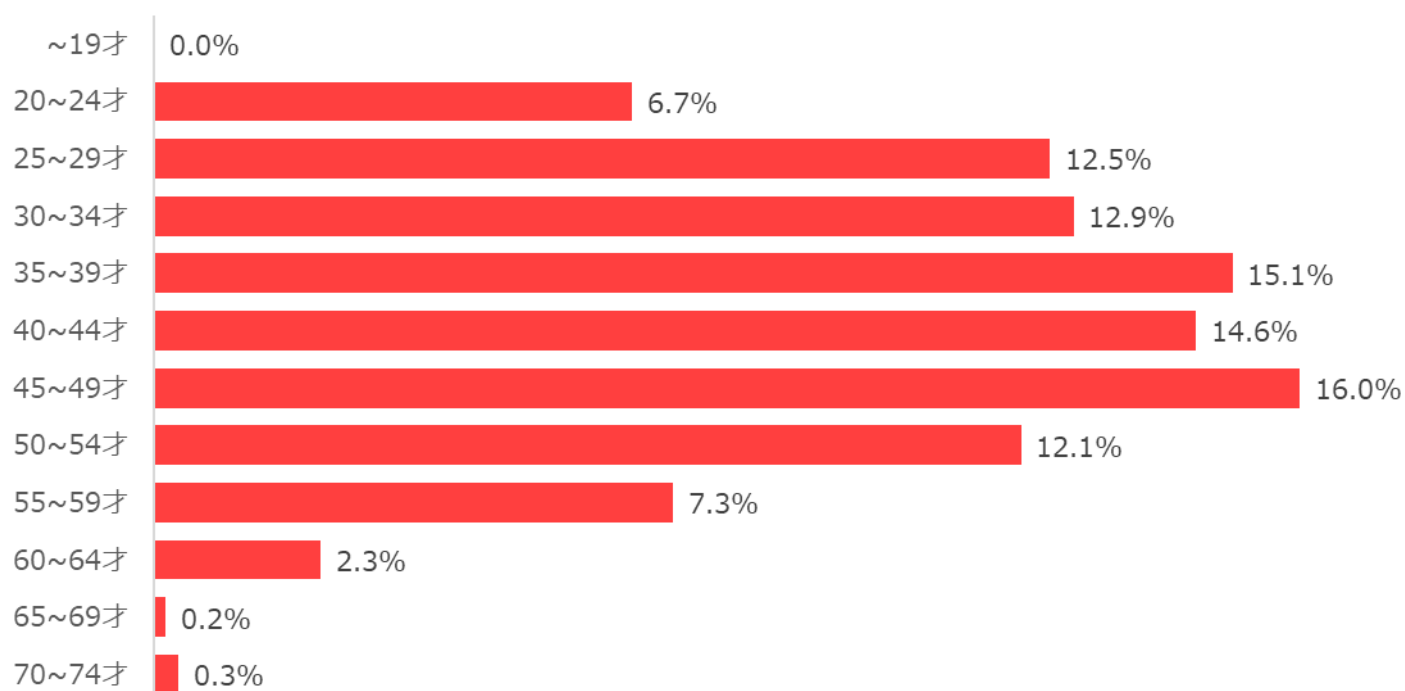

応募者属性（年齢別）

出典：弊社求人サイト 応募データ