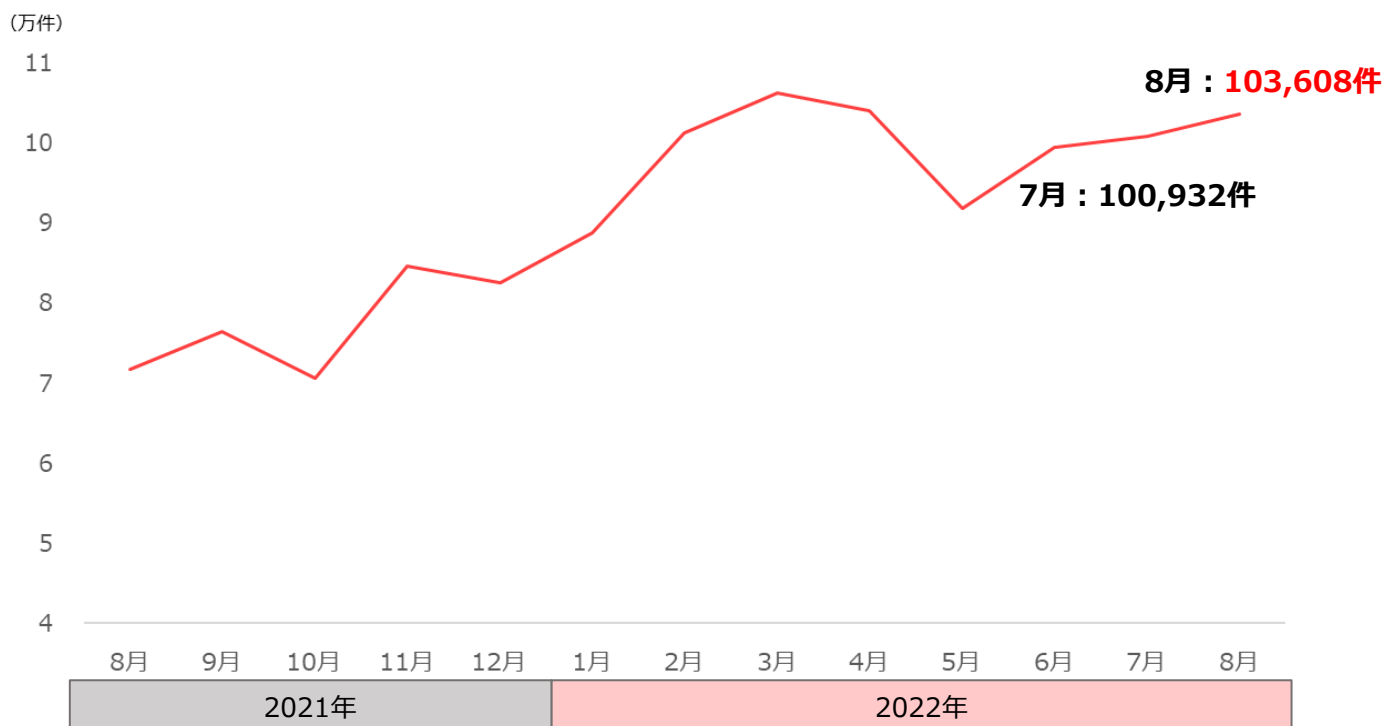

1分で分かる!
製造業の採用市況
2022年10月号
(2022年8月データ)

フジアルテ株式会社

1分で分かる!製造業の採用市況

有効求人倍率

2022年8月の有効求人倍率は1.32倍で、前月に比べて**0.03ポイント増加**。
前年同月比0.17ポイントの増加となっている。

出典：厚生労働省 一般職業紹介状況【季節調整値】(含パート) の数値を使用
※令和3年12月以前の数値は、令和4年1月分公表時に新季節指数により改定されています。

有効求人倍率 (生産工程)

2022年8月の生産工程の有効求人倍率は1.92倍で、前月に比べて**0.02ポイント増加**。
前年同月比0.29ポイントの増加となっている。

出典：厚生労働省 職業別一般職業紹介状況【実数】(含パート) の数値を使用

1分で分かる!製造業の採用市況

求人広告数（職業別）

2022年8月の全職業の求人広告の中で、生産工程が占める割合は**8.3%**であった。
先月に比べて**0.1ポイント増加**となっている。

出典：全国求人情報協会 求人広告掲載件数等集計結果

求人広告数（生産工程の推移）

生産工程では前月に比べて**2,676件の増加**。

出典：全国求人情報協会 求人広告掲載件数等集計結果

応募者の属性

弊社求人サイトの2022年8月の応募データになります。

応募者属性（性別）

出典：弊社求人サイト 応募データ