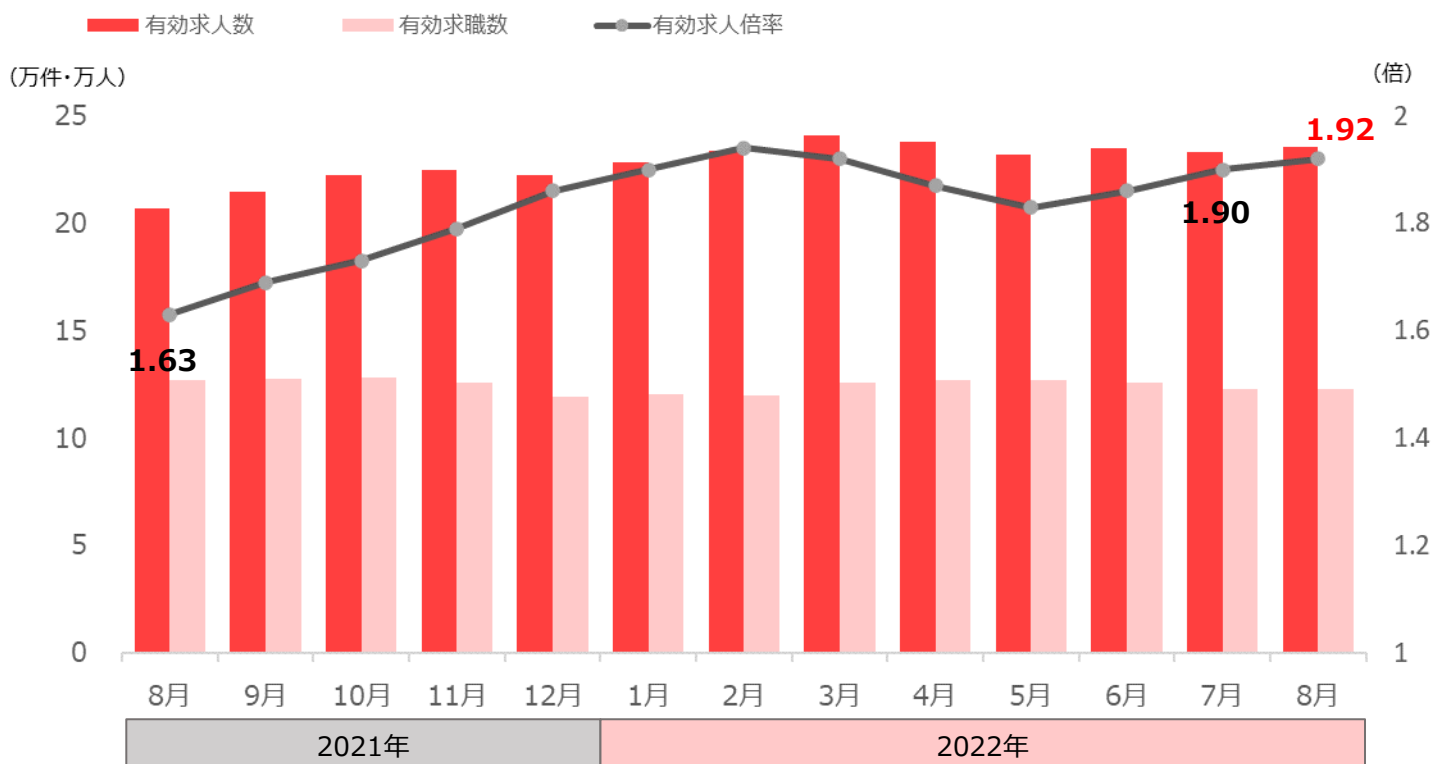

1分で分かる!
製造業の採用市況
2022年10月号
(2022年8月データ)

フジアルテ株式会社

1分で分かる!製造業の採用市況

有効求人倍率

2022年8月の有効求人倍率は1.32倍で、前月に比べて**0.03ポイント増加**。
前年同月比0.17ポイントの増加となっている。

出典：厚生労働省 一般職業紹介状況【季節調整値】(含パート) の数値を使用
※令和3年12月以前の数値は、令和4年1月分公表時に新季節指数により改定されています。

有効求人倍率 (生産工程)

2022年8月の生産工程の有効求人倍率は1.92倍で、前月に比べて**0.02ポイント増加**。
前年同月比0.29ポイントの増加となっている。

出典：厚生労働省 職業別一般職業紹介状況【実数】(含パート) の数値を使用

1分で分かる!製造業の採用市況

求人広告数（職業別）

2022年8月の全職業の求人広告の中で、生産工程が占める割合は**8.3%**であった。
先月に比べて**0.1ポイント増加**となっている。

出典：全国求人情報協会 求人広告掲載件数等集計結果

求人広告数（生産工程の推移）

生産工程では前月に比べて**2,676件の増加**。

出典：全国求人情報協会 求人広告掲載件数等集計結果

応募者の属性

弊社求人サイトの2022年8月の応募データになります。

応募者属性（性別）

出典：弊社求人サイト 応募データ