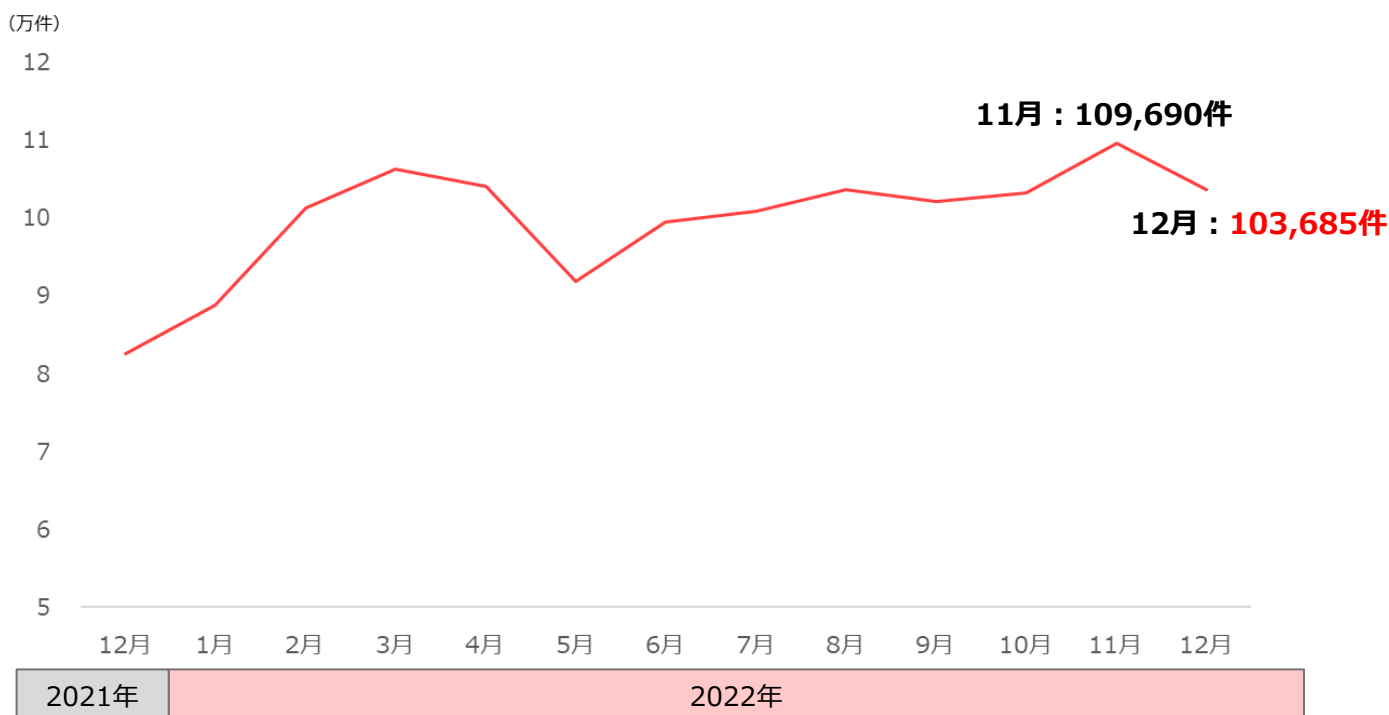

1分で分かる!
製造業の採用市況
2023年2月号
(2022年12月データ)

フジアルテ株式会社

1分で分かる!製造業の採用市況

有効求人倍率

2022年12月の有効求人倍率は1.35倍で、前月と同値。
前年同月比0.18ポイントの増加となっている。

出典：厚生労働省 一般職業紹介状況【季節調整値】(含パート) の数値を使用
※令和3年12月以前の数値は、令和4年1月分公表時に新季節指数により改定されています。

有効求人倍率 (生産工程)

2022年12月の生産工程の有効求人倍率は2.07倍で、前月に比べて0.03ポイント増加。
前年同月比0.21ポイントの増加となっている。

出典：厚生労働省 職業別一般職業紹介状況【実数】(含パート) の数値を使用

1分で分かる!製造業の採用市況

求人広告数（職業別）

2022年12月の全職業の求人広告の中で、生産工程が占める割合は**8.0%**であった。
先月と同値となっている。

出典：全国求人情報協会 求人広告掲載件数等集計結果

求人広告数（生産工程の推移）

生産工程では前月に比べて**6,005件の減少**。

出典：全国求人情報協会 求人広告掲載件数等集計結果

応募者の属性

弊社求人サイトの2022年12月の応募データになります。

応募者属性（性別）

出典：弊社求人サイト 応募データ