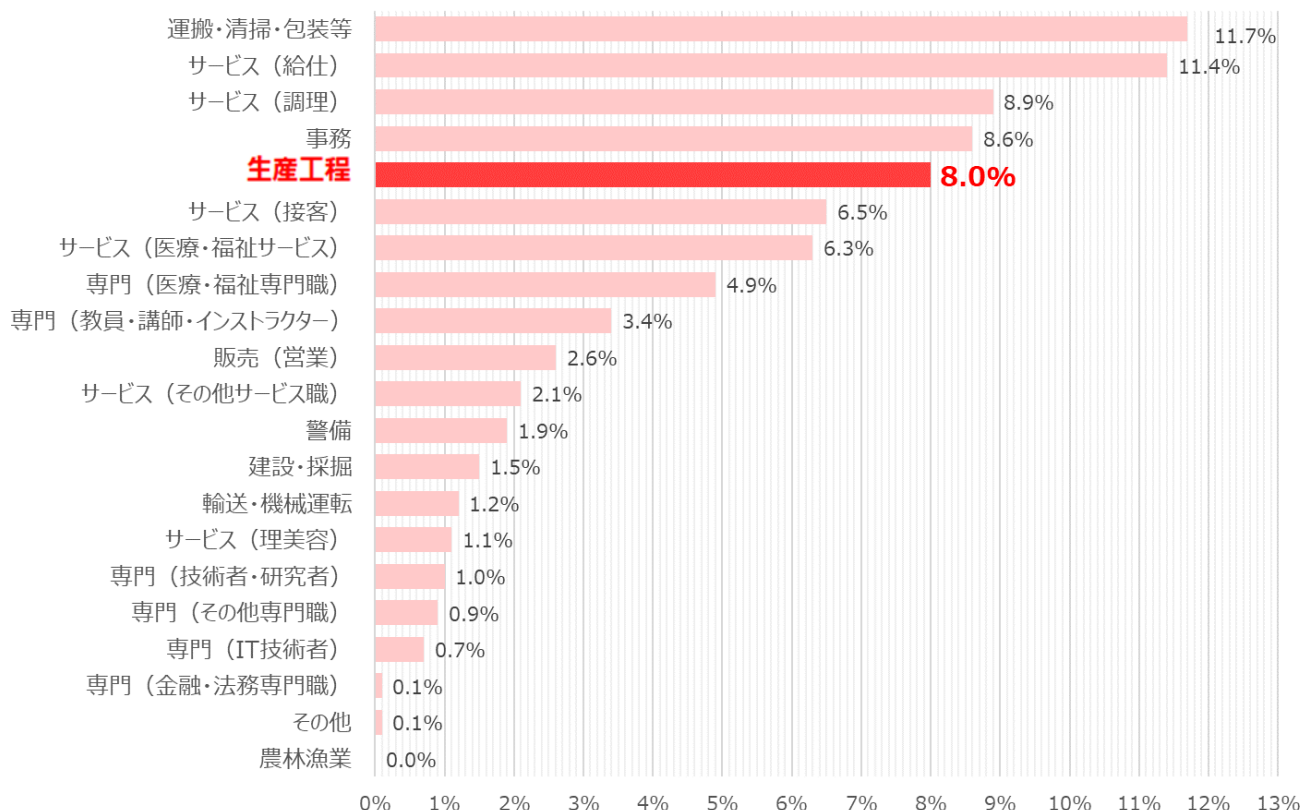

1分で分かる!
製造業の採用市況
2023年2月号
(2022年12月データ)

フジアルテ株式会社

1分で分かる!製造業の採用市況

有効求人倍率

2022年12月の有効求人倍率は1.35倍で、前月と同値。
前年同月比0.18ポイントの増加となっている。

出典：厚生労働省 一般職業紹介状況【季節調整値】(含パート) の数値を使用
※令和3年12月以前の数値は、令和4年1月分公表時に新季節指数により改定されています。

有効求人倍率 (生産工程)

2022年12月の生産工程の有効求人倍率は2.07倍で、前月に比べて0.03ポイント増加。
前年同月比0.21ポイントの増加となっている。

出典：厚生労働省 職業別一般職業紹介状況【実数】(含パート) の数値を使用

1分で分かる!製造業の採用市況

求人広告数（職業別）

2022年12月の全職業の求人広告の中で、生産工程が占める割合は**8.0%**であった。
先月と同値となっている。

出典：全国求人情報協会 求人広告掲載件数等集計結果

求人広告数（生産工程の推移）

生産工程では前月に比べて**6,005件の減少**。

出典：全国求人情報協会 求人広告掲載件数等集計結果

応募者の属性

弊社求人サイトの2022年12月の応募データになります。

応募者属性（性別）

出典：弊社求人サイト 応募データ