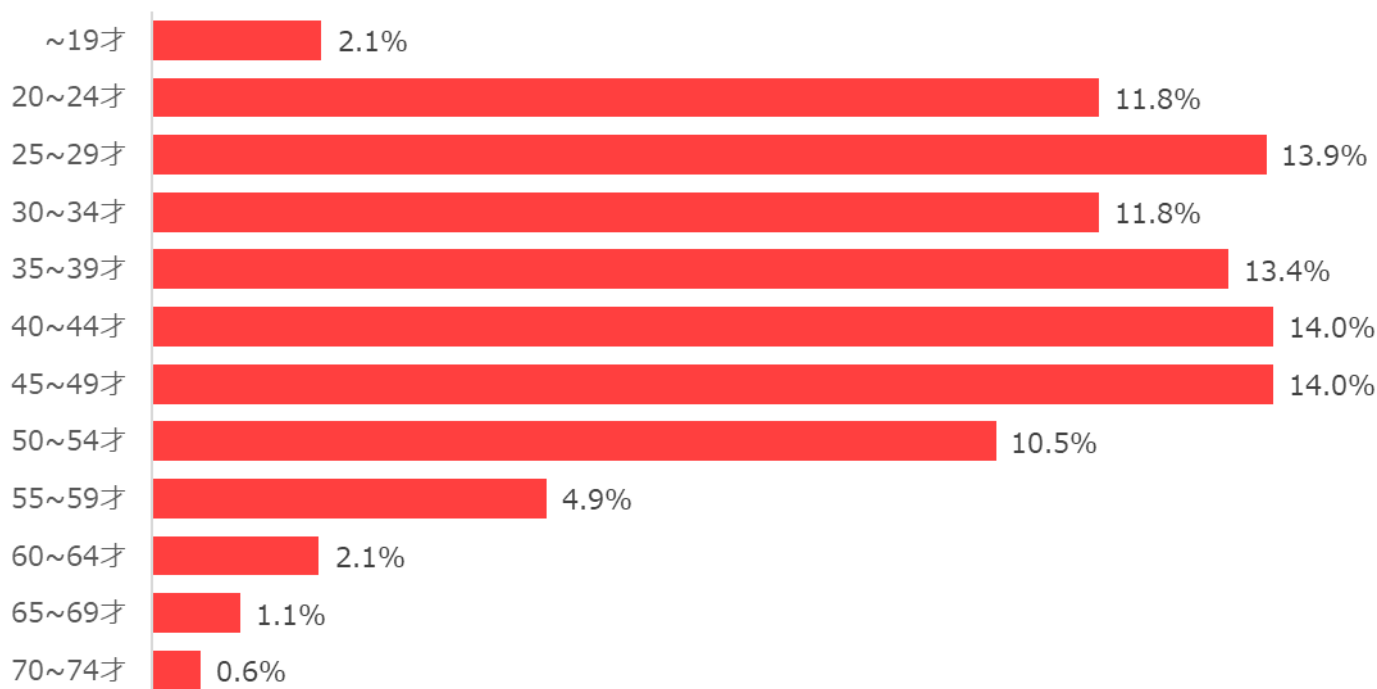

応募者属性（年齢別）

出典：弊社求人サイト 応募データ