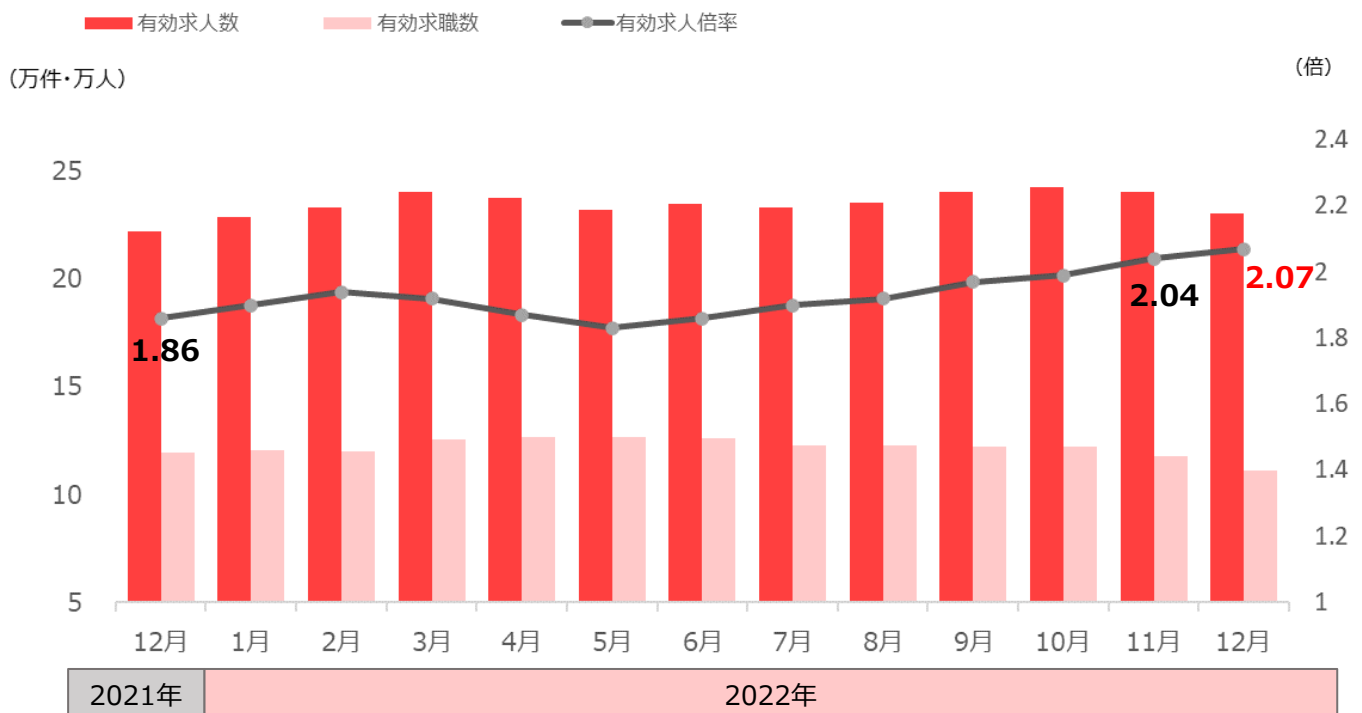

1分で分かる!
製造業の採用市況
2023年2月号
(2022年12月データ)

フジアルテ株式会社

1分で分かる!製造業の採用市況

有効求人倍率

2022年12月の有効求人倍率は1.35倍で、前月と同値。
前年同月比0.18ポイントの増加となっている。

出典：厚生労働省 一般職業紹介状況【季節調整値】(含パート) の数値を使用
※令和3年12月以前の数値は、令和4年1月分公表時に新季節指数により改定されています。

有効求人倍率 (生産工程)

2022年12月の生産工程の有効求人倍率は2.07倍で、前月に比べて0.03ポイント増加。
前年同月比0.21ポイントの増加となっている。

出典：厚生労働省 職業別一般職業紹介状況【実数】(含パート) の数値を使用

1分で分かる!製造業の採用市況

求人広告数（職業別）

2022年12月の全職業の求人広告の中で、生産工程が占める割合は**8.0%**であった。
先月と同値となっている。

出典：全国求人情報協会 求人広告掲載件数等集計結果

求人広告数（生産工程の推移）

生産工程では前月に比べて**6,005件の減少**。

出典：全国求人情報協会 求人広告掲載件数等集計結果

応募者の属性

弊社求人サイトの2022年12月の応募データになります。

応募者属性（性別）

出典：弊社求人サイト 応募データ