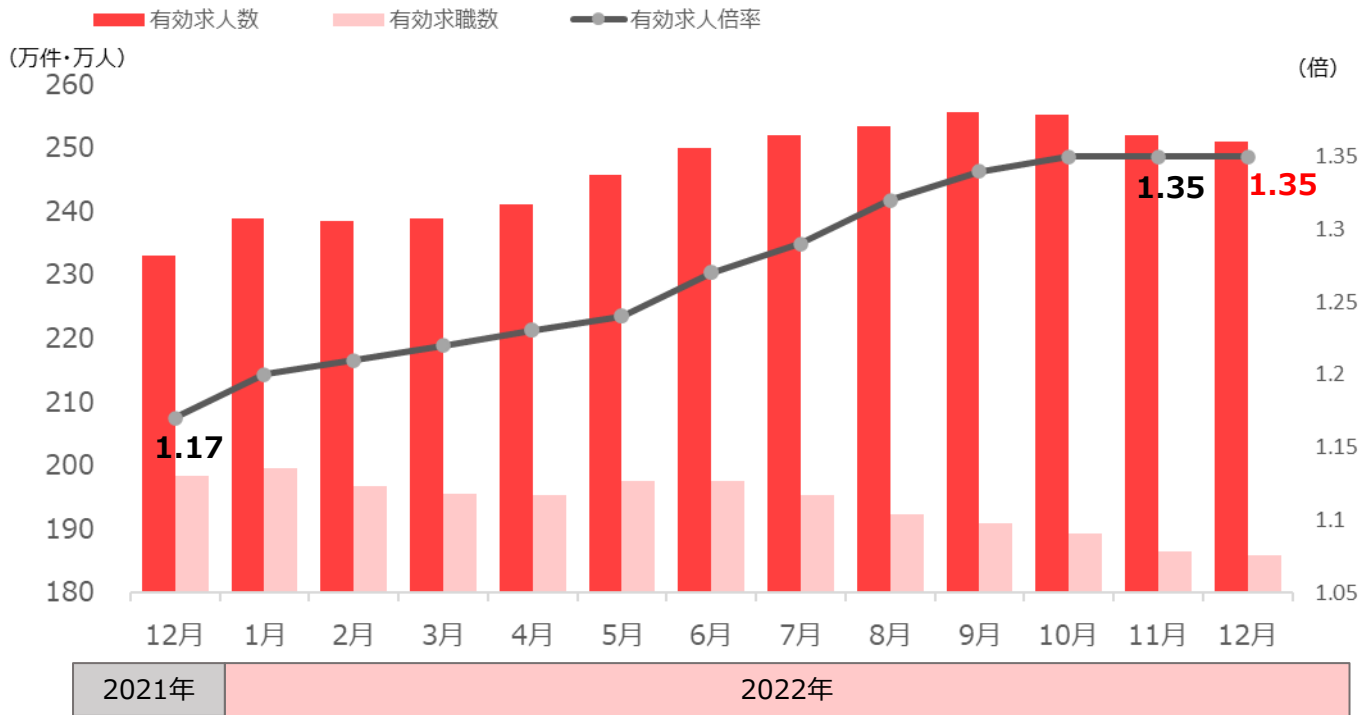

1分で分かる!
製造業の採用市況
2023年2月号
(2022年12月データ)

フジアルテ株式会社

1分で分かる!製造業の採用市況

有効求人倍率

2022年12月の有効求人倍率は1.35倍で、前月と同値。
前年同月比0.18ポイントの増加となっている。

出典：厚生労働省 一般職業紹介状況【季節調整値】(含パート) の数値を使用
※令和3年12月以前の数値は、令和4年1月分公表時に新季節指数により改定されています。

有効求人倍率 (生産工程)

2022年12月の生産工程の有効求人倍率は2.07倍で、前月に比べて0.03ポイント増加。
前年同月比0.21ポイントの増加となっている。

出典：厚生労働省 職業別一般職業紹介状況【実数】(含パート) の数値を使用

1分で分かる!製造業の採用市況

求人広告数（職業別）

2022年12月の全職業の求人広告の中で、生産工程が占める割合は**8.0%**であった。
先月と同値となっている。

出典：全国求人情報協会 求人広告掲載件数等集計結果

求人広告数（生産工程の推移）

生産工程では前月に比べて**6,005件の減少**。

出典：全国求人情報協会 求人広告掲載件数等集計結果

応募者の属性

弊社求人サイトの2022年12月の応募データになります。

応募者属性（性別）

出典：弊社求人サイト 応募データ