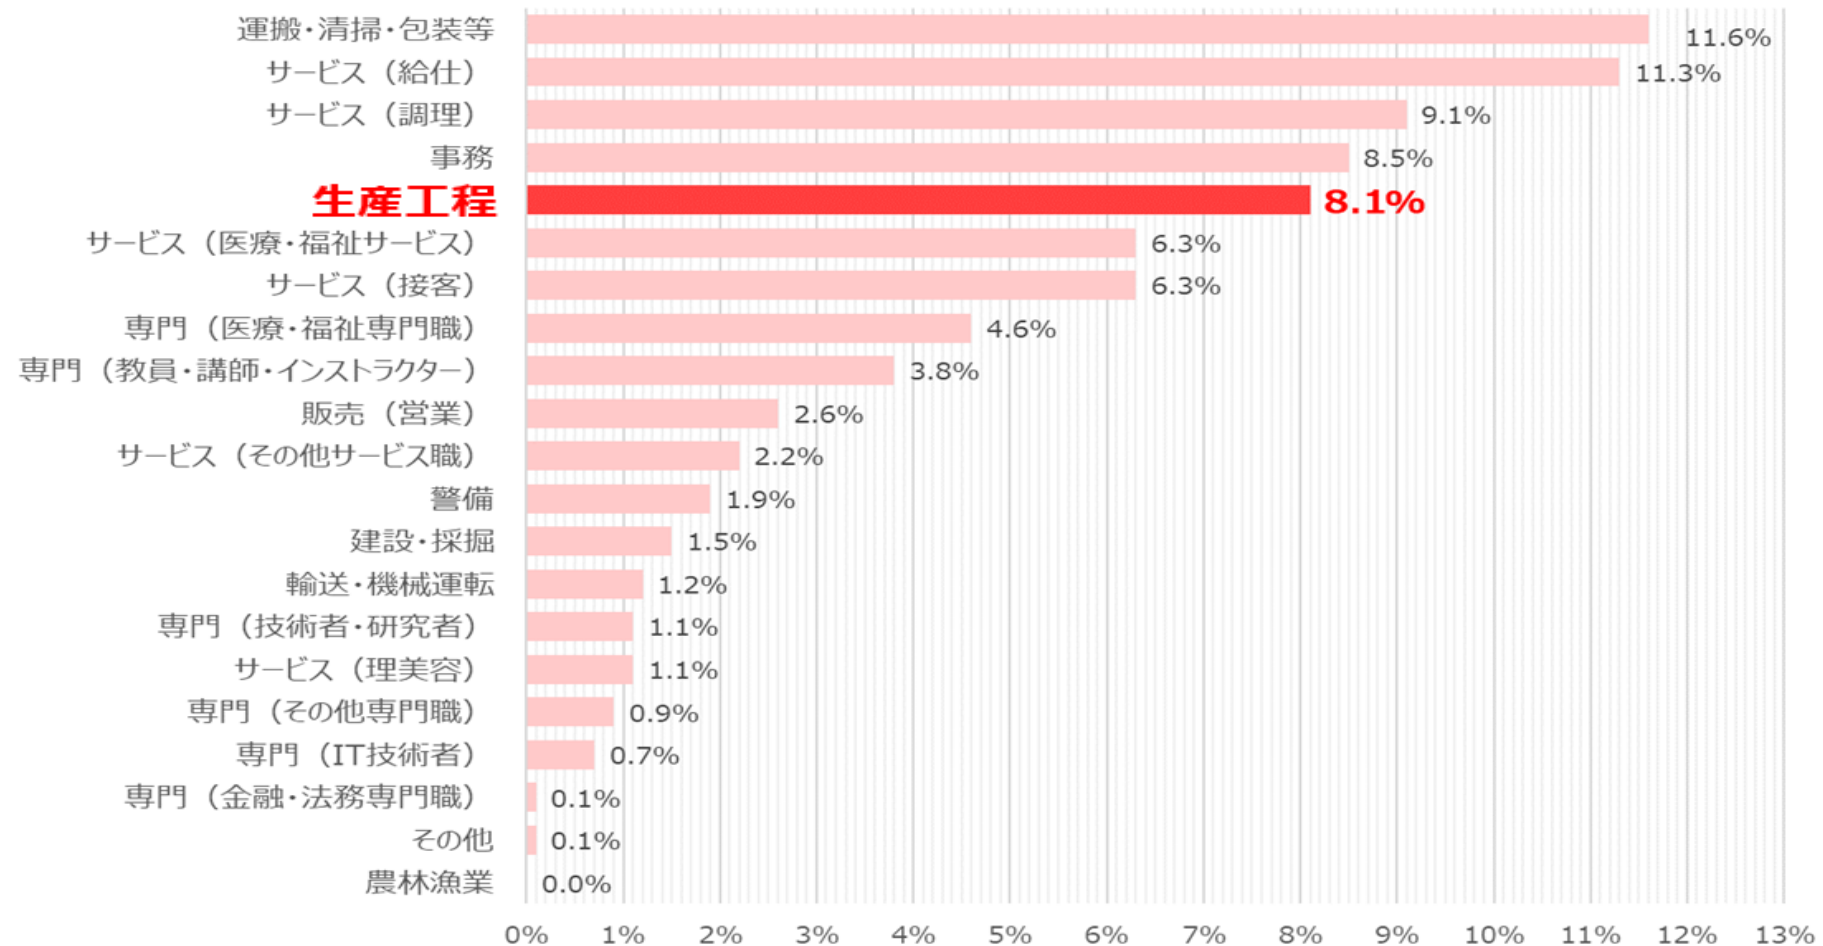

# 有効求人倍率（生産工程）

2023年1月の生産工程の有効求人倍率は2.00倍で、前月に比べて0.07ポイント減少。  
前年同月比0.1ポイントの増加となっている。

出典：厚生労働省 職業別一般職業紹介状況【実数】（含パート）の数値を使用

2023年1月の全職業の求人広告の中で、生産工程が占める割合は**8.1%**であった。  
先月に比べて0.1の増加となっている。

出典：全国求人情報協会 求人広告掲載件数等集計結果