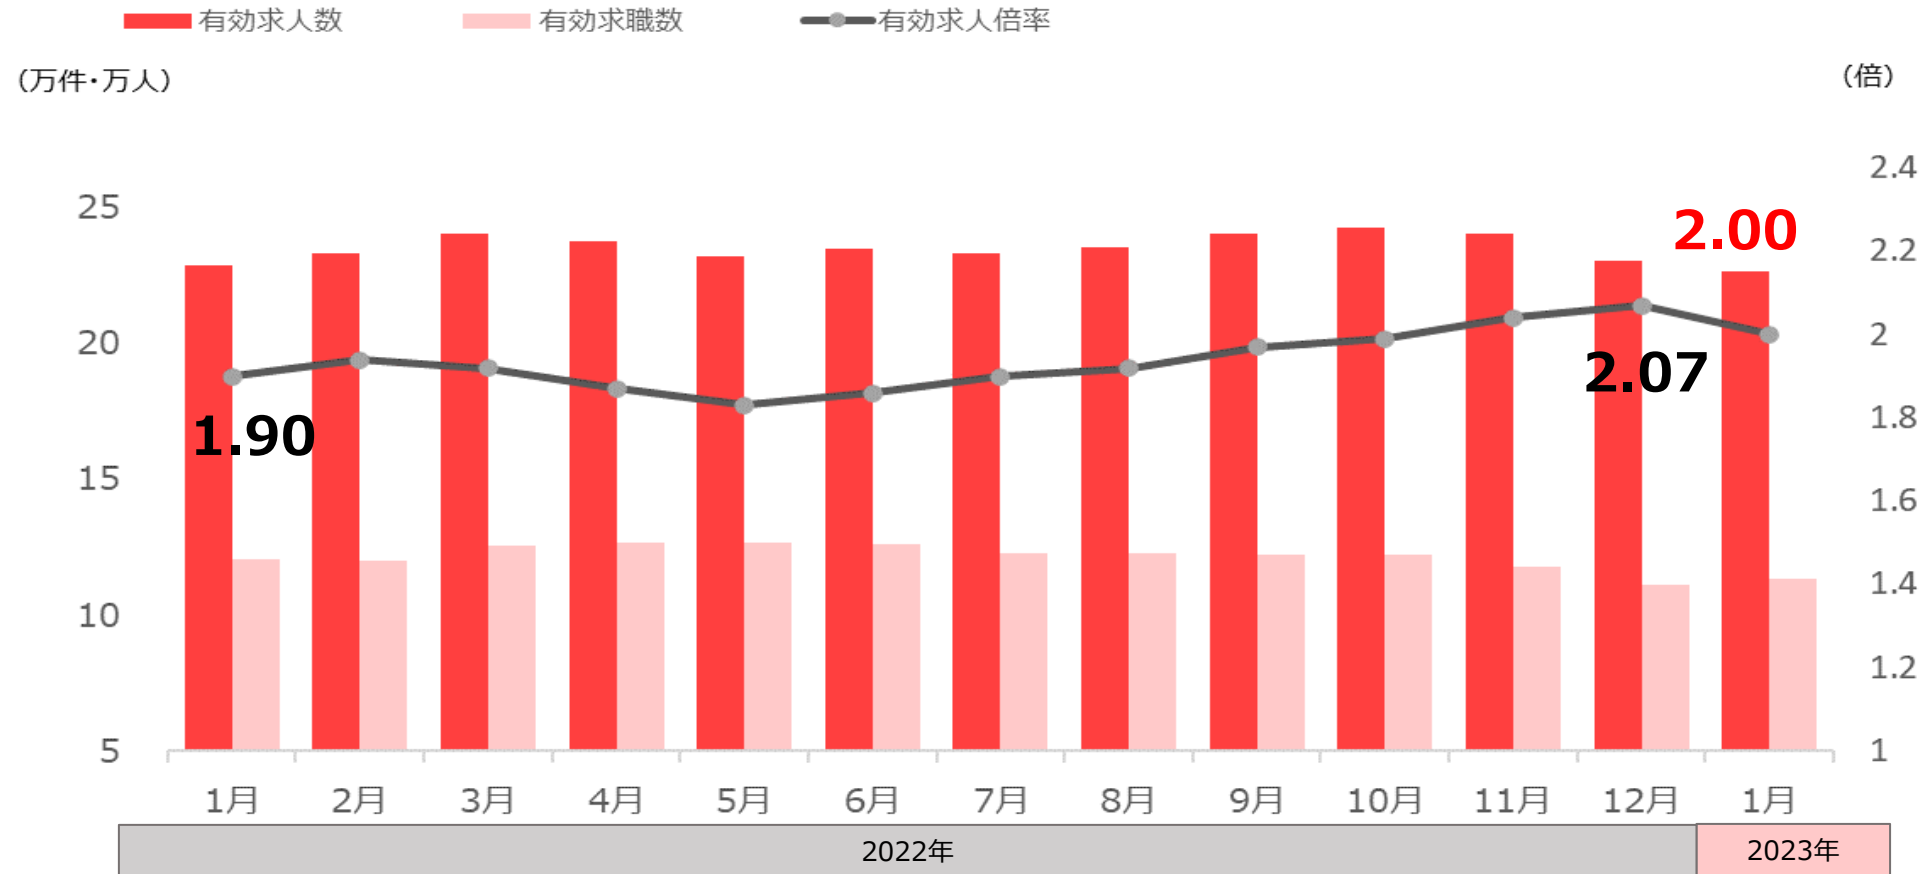

## 2023年3月号

(2023年1月データ)

フジアルテ株式会社

2023年1月の有効求人倍率は1.35倍で、前月と同値。  
前年同月比0.15ポイントの増加となっている。

出典：厚生労働省 一般職業紹介状況【季節調整値】(含パート) の数値を使用  
※令和3年12月以前の数値は、令和4年1月分公表時に新季節指数により改定されています。

# 有効求人倍率（生産工程）

2023年1月の生産工程の有効求人倍率は2.00倍で、前月に比べて0.07ポイント減少。  
前年同月比0.1ポイントの増加となっている。

出典：厚生労働省 職業別一般職業紹介状況【実数】（含パート）の数値を使用

2023年1月の全職業の求人広告の中で、生産工程が占める割合は**8.1%**であった。  
先月に比べて0.1の増加となっている。

出典：全国求人情報協会 求人広告掲載件数等集計結果