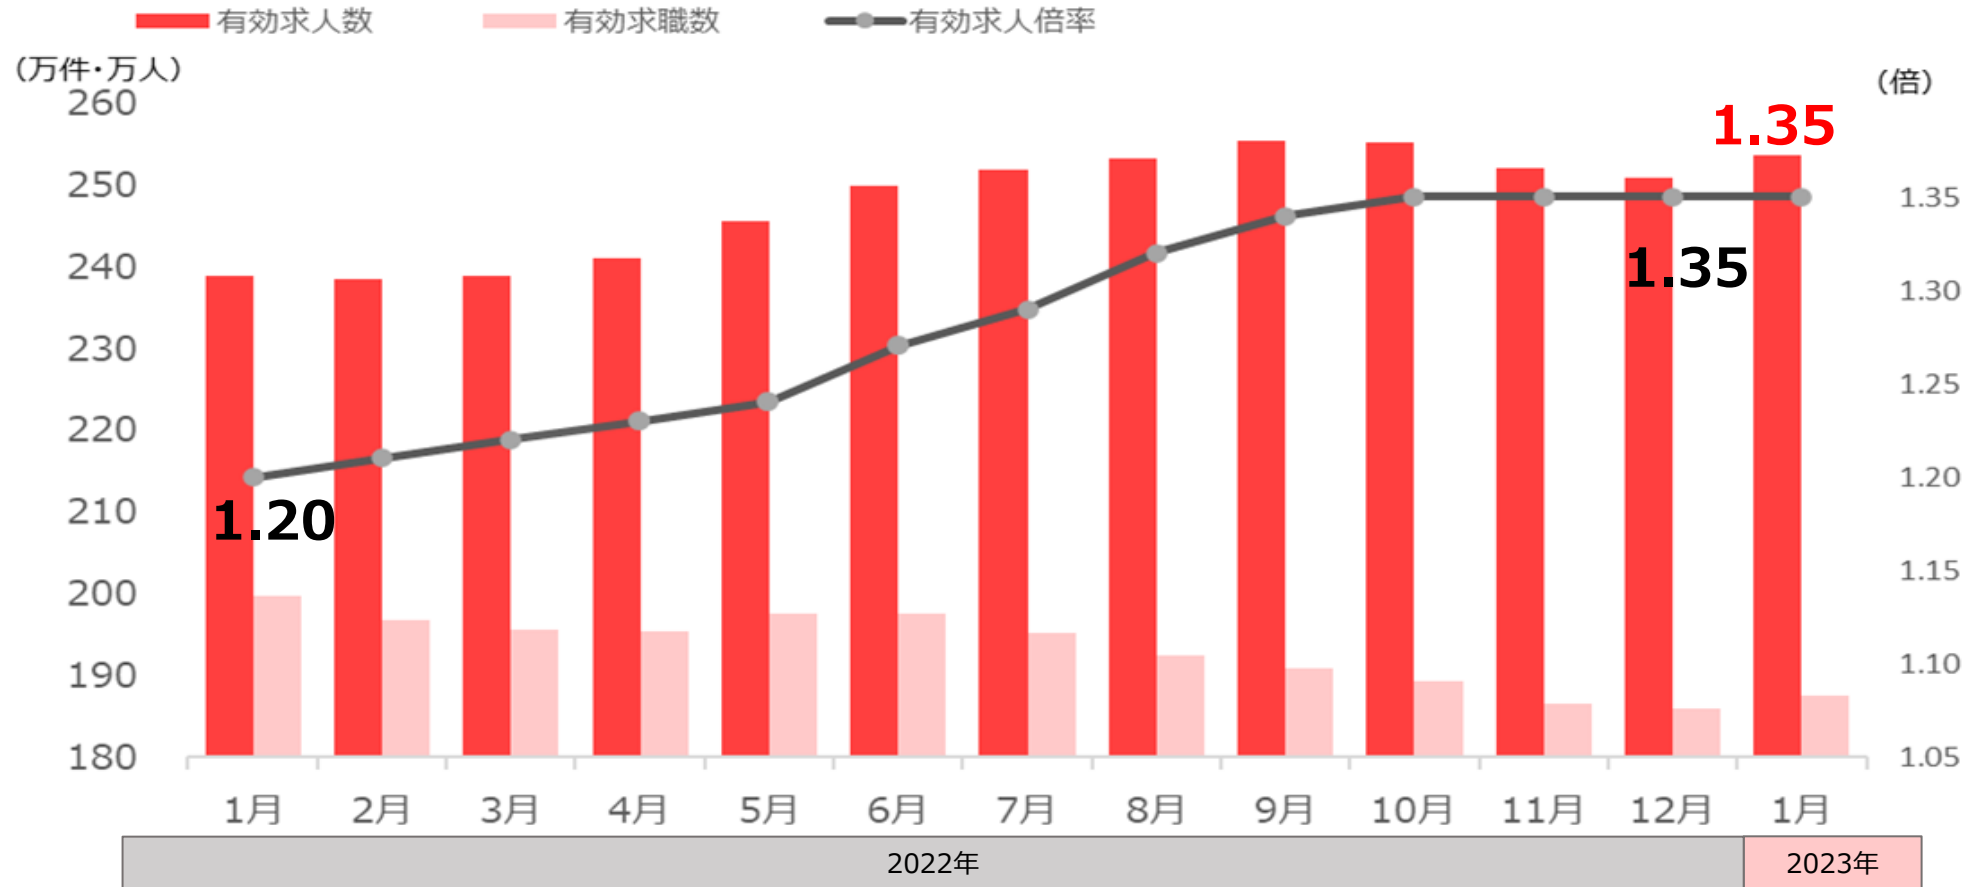

# 1分で分かる！製造業の採用市況

## 2023年3月号

(2023年1月データ)

フジアルテ株式会社

2023年1月の有効求人倍率は1.35倍で、前月と同値。  
前年同月比0.15ポイントの増加となっている。

出典：厚生労働省 一般職業紹介状況【季節調整値】(含パート) の数値を使用  
※令和3年12月以前の数値は、令和4年1月分公表時に新季節指数により改定されています。

# 有効求人倍率（生産工程）

2023年1月の生産工程の有効求人倍率は2.00倍で、前月に比べて0.07ポイント減少。  
前年同月比0.1ポイントの増加となっている。

出典：厚生労働省 職業別一般職業紹介状況【実数】（含パート）の数値を使用

2023年1月の全職業の求人広告の中で、生産工程が占める割合は**8.1%**であった。  
先月に比べて0.1の増加となっている。

出典：全国求人情報協会 求人広告掲載件数等集計結果