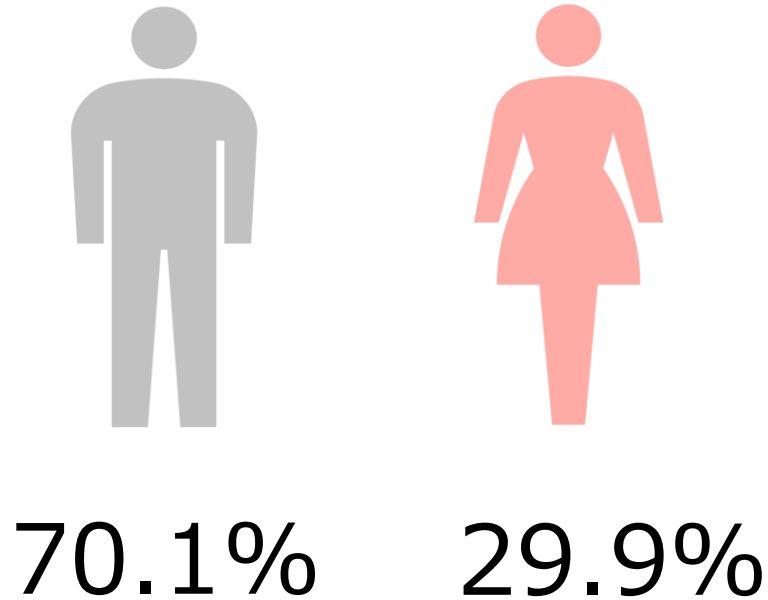

弊社求人サイトの2023年1月の応募データになります。

応募者属性（性別）

出典：弊社求人サイト 応募データ