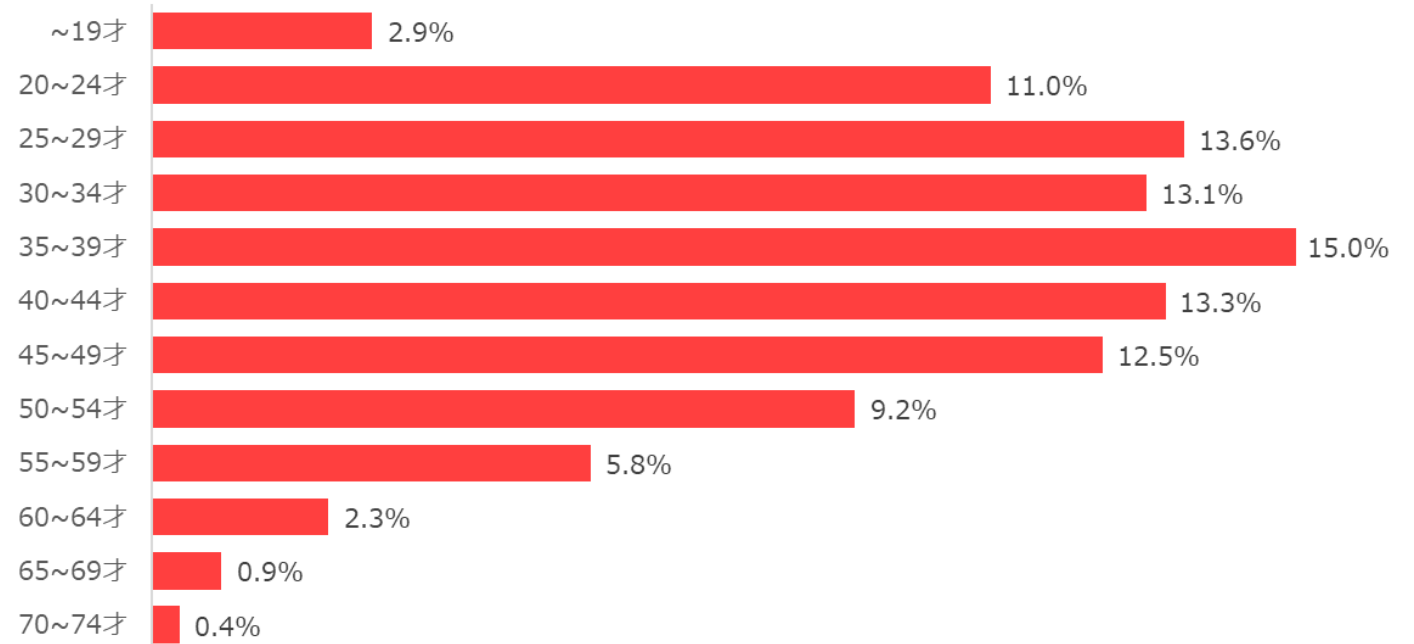

弊社求人サイトの2023年1月の応募データになります。

応募者属性（性別）

出典：弊社求人サイト 応募データ