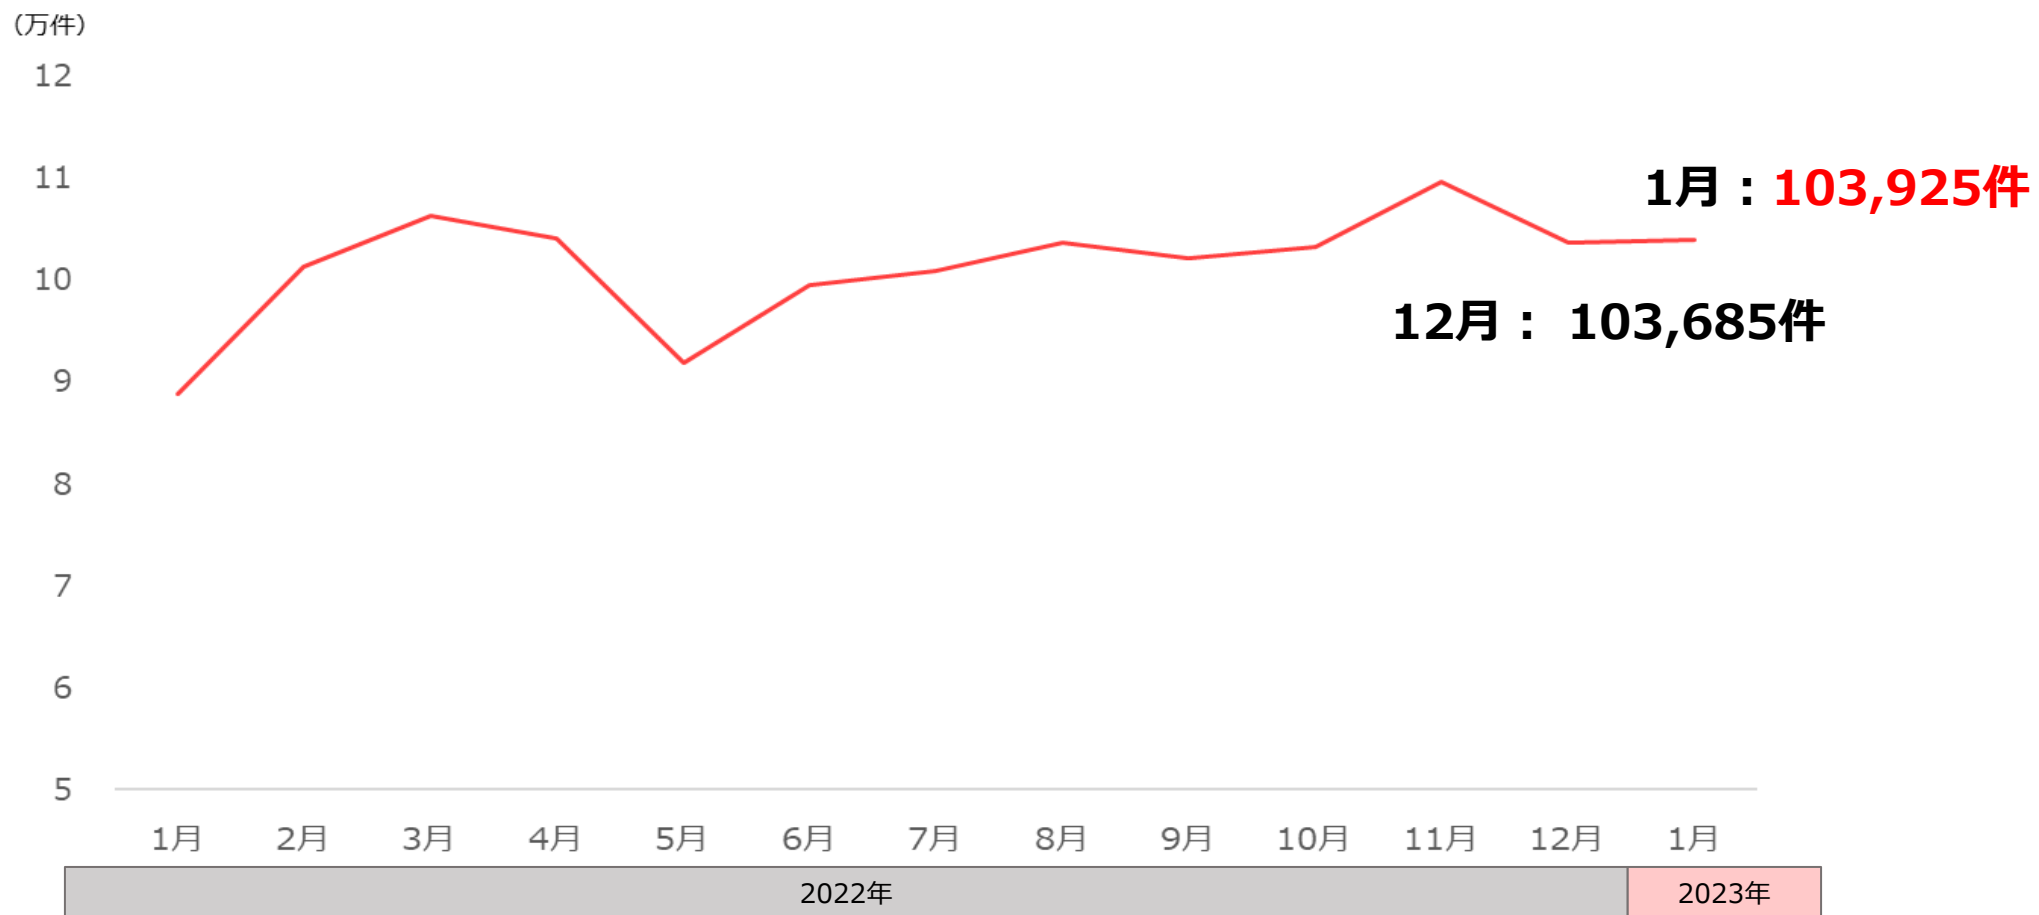

生産工程では前月に比べて**240件の増加**。

出典：全国求人情報協会 求人広告掲載件数等集計結果