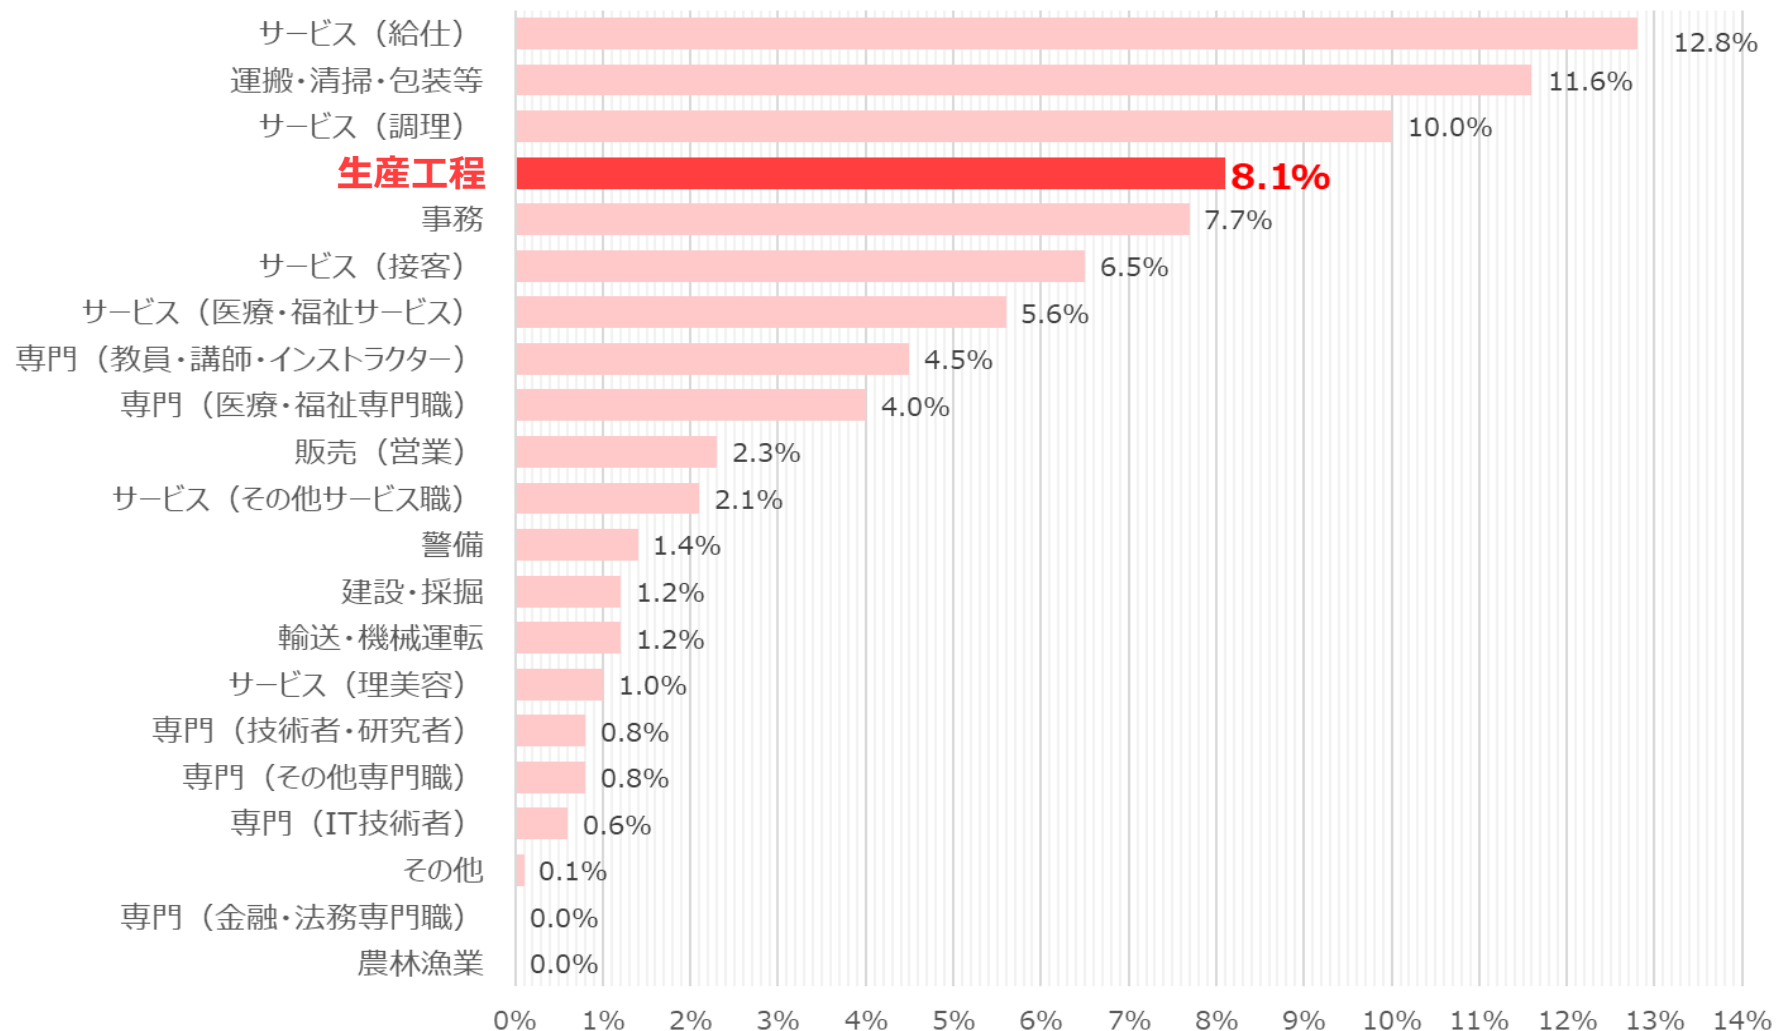

# 有効求人倍率（生産工程）

2023年3月の生産工程の有効求人倍率は1.86倍で、前月に比べて0.09ポイント減少。  
前年同月比0.06ポイントの減少となっている。

出典：厚生労働省 職業別一般職業紹介状況【実数】（含パート）の数値を使用

2023年3月の全職業の求人広告の中で、生産工程が占める割合は**8.1%**であった。  
先月に比べて0.1の減少となっている。

出典：全国求人情報協会 求人広告掲載件数等集計結果