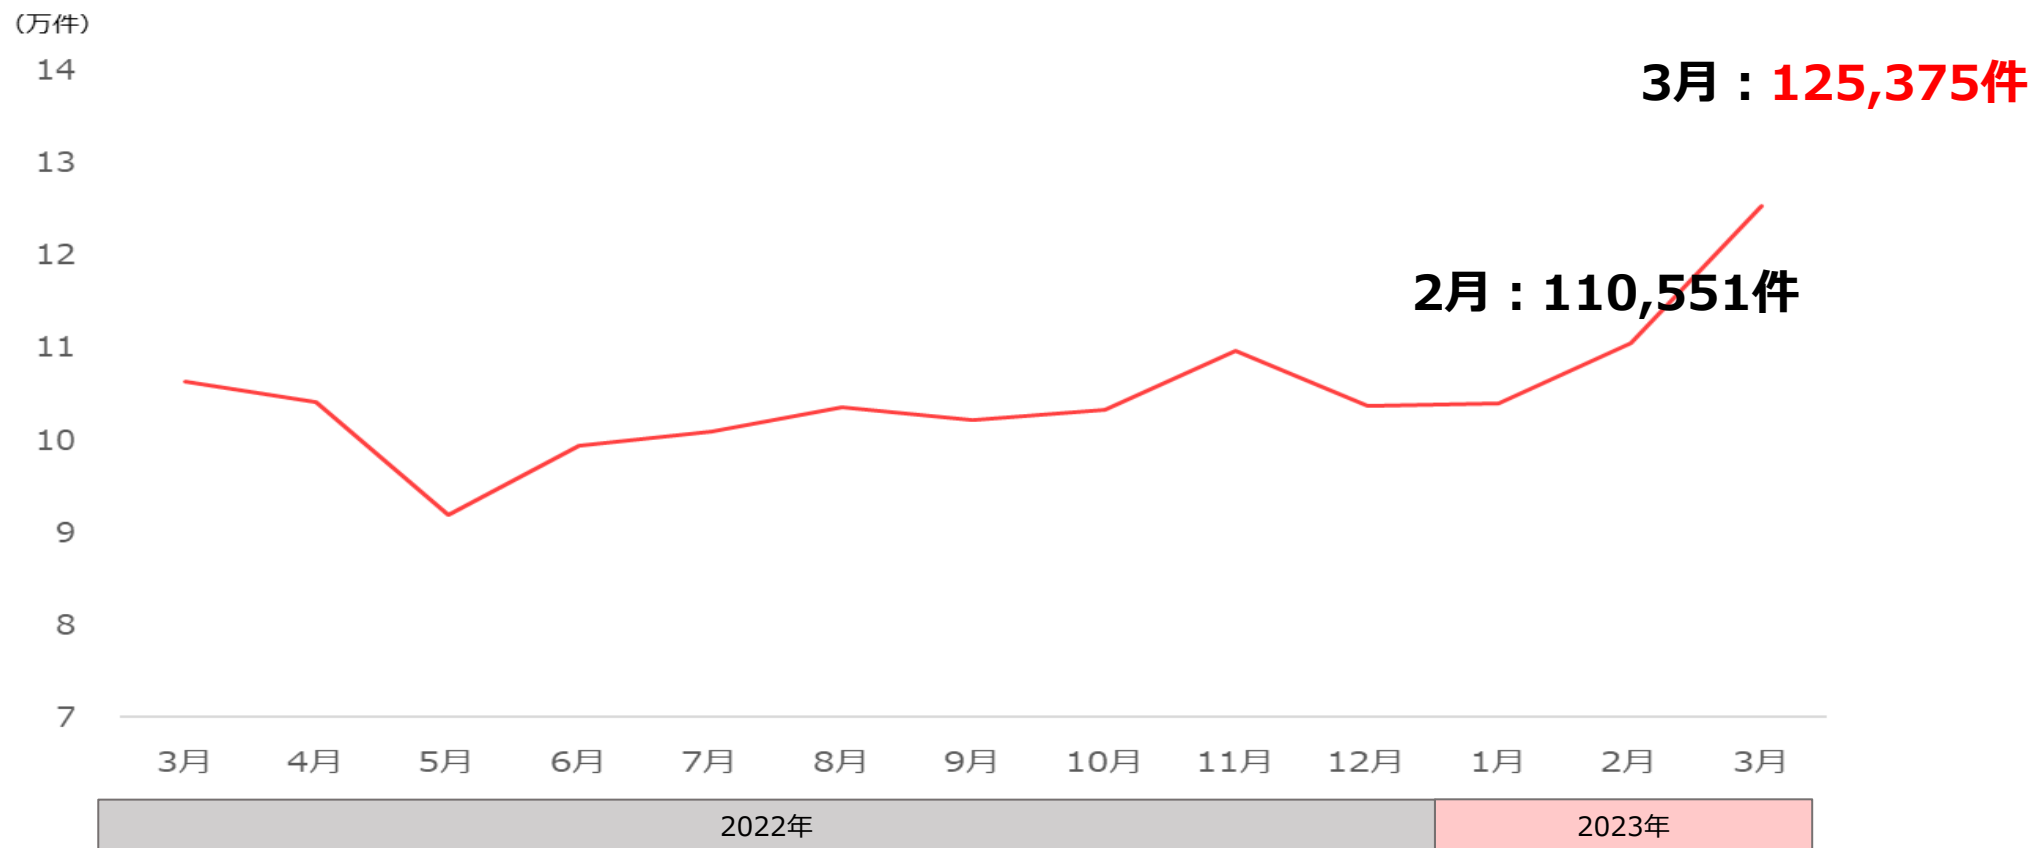

生産工程では前月に比べて**14,824件の増加**。

出典：全国求人情報協会 求人広告掲載件数等集計結果