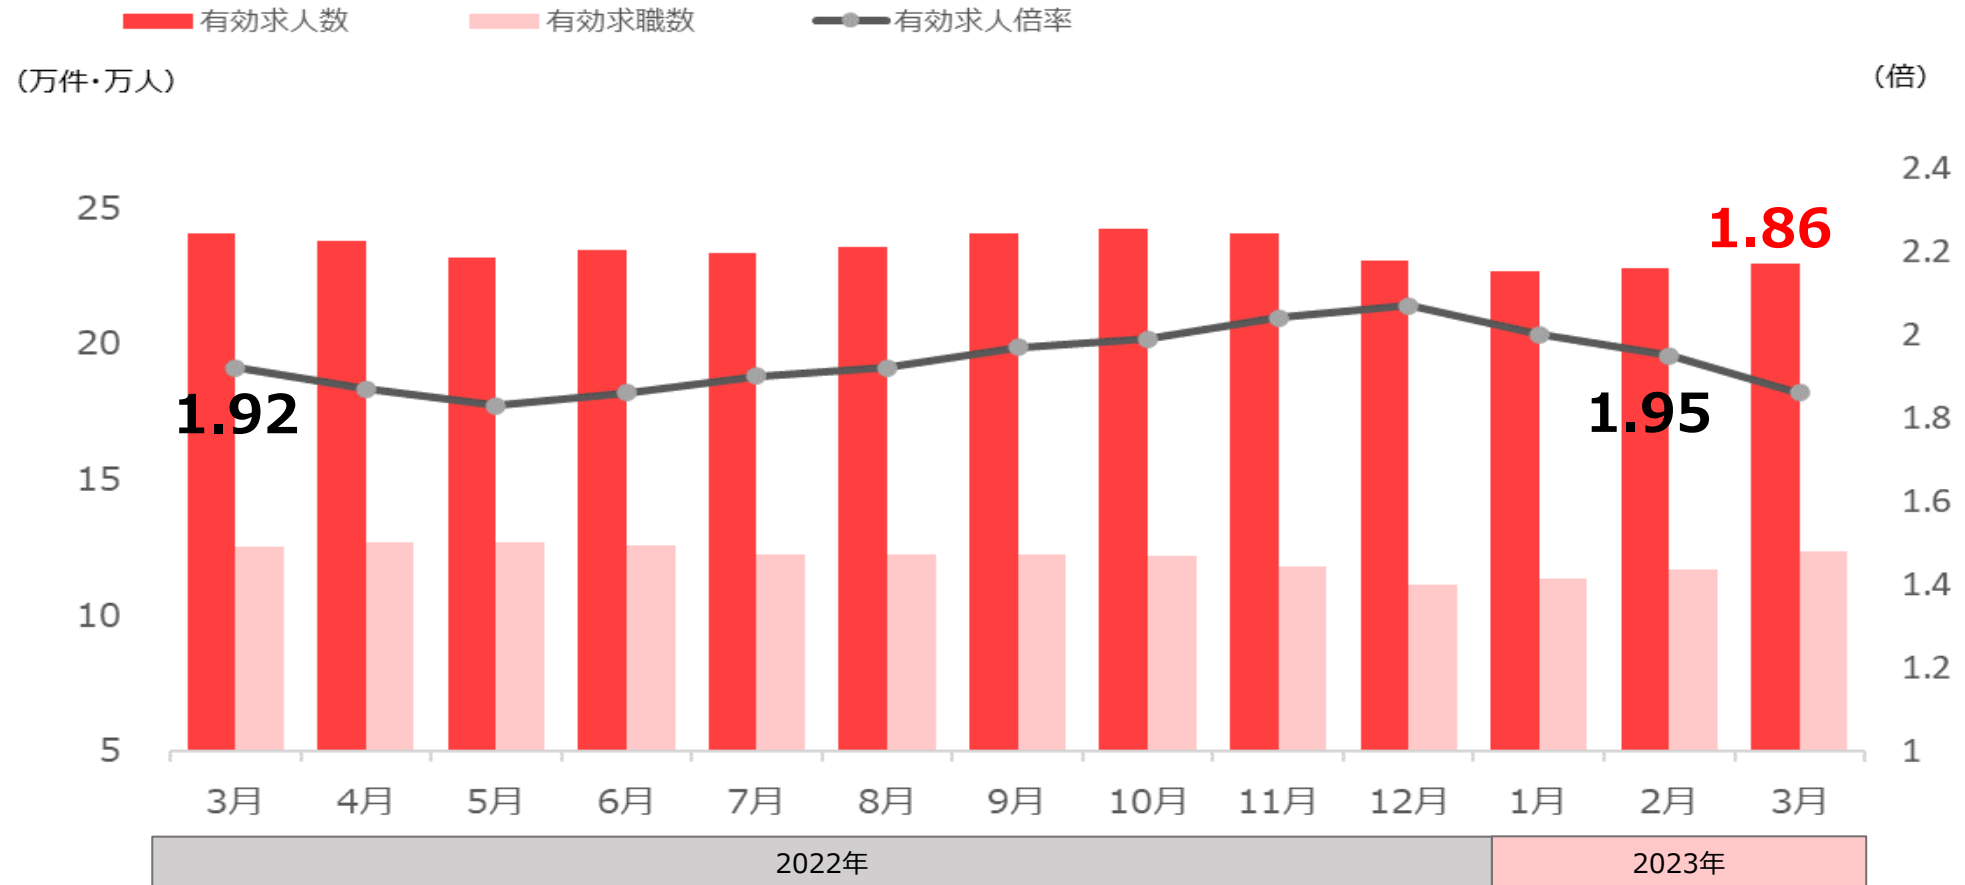

## 2023年5月号

(2023年3月データ)

フジアルテ株式会社

2023年3月の有効求人倍率は1.32倍で、前月に比べて0.02ポイント減少。  
前年同月比0.10ポイントの増加となっている。

出典：厚生労働省 一般職業紹介状況【季節調整値】(含パート) の数値を使用  
※令和3年12月以前の数値は、令和4年1月分公表時に新季節指数により改定されています。

# 有効求人倍率（生産工程）

2023年3月の生産工程の有効求人倍率は1.86倍で、前月に比べて0.09ポイント減少。  
前年同月比0.06ポイントの減少となっている。

出典：厚生労働省 職業別一般職業紹介状況【実数】（含パート）の数値を使用

2023年3月の全職業の求人広告の中で、生産工程が占める割合は**8.1%**であった。  
先月に比べて0.1の減少となっている。

出典：全国求人情報協会 求人広告掲載件数等集計結果