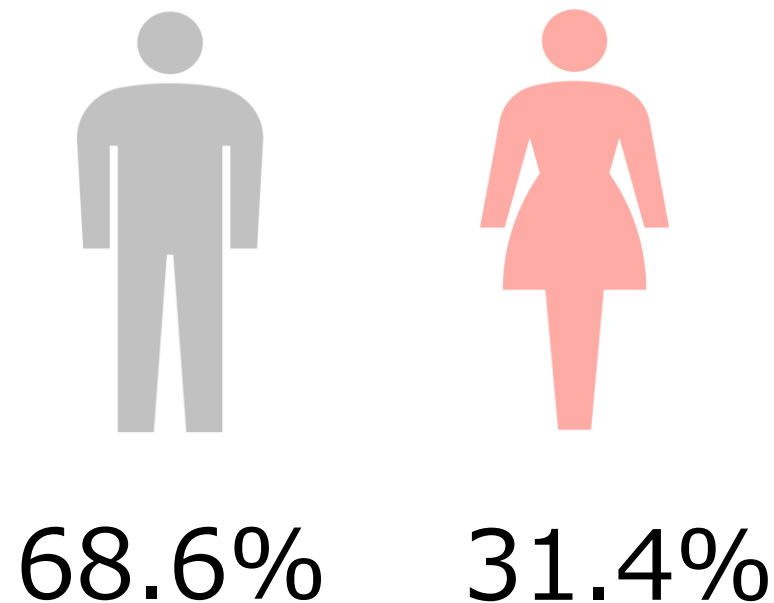

弊社求人サイトの2023年3月の応募データになります。

応募者属性（性別）

出典：弊社求人サイト 応募データ