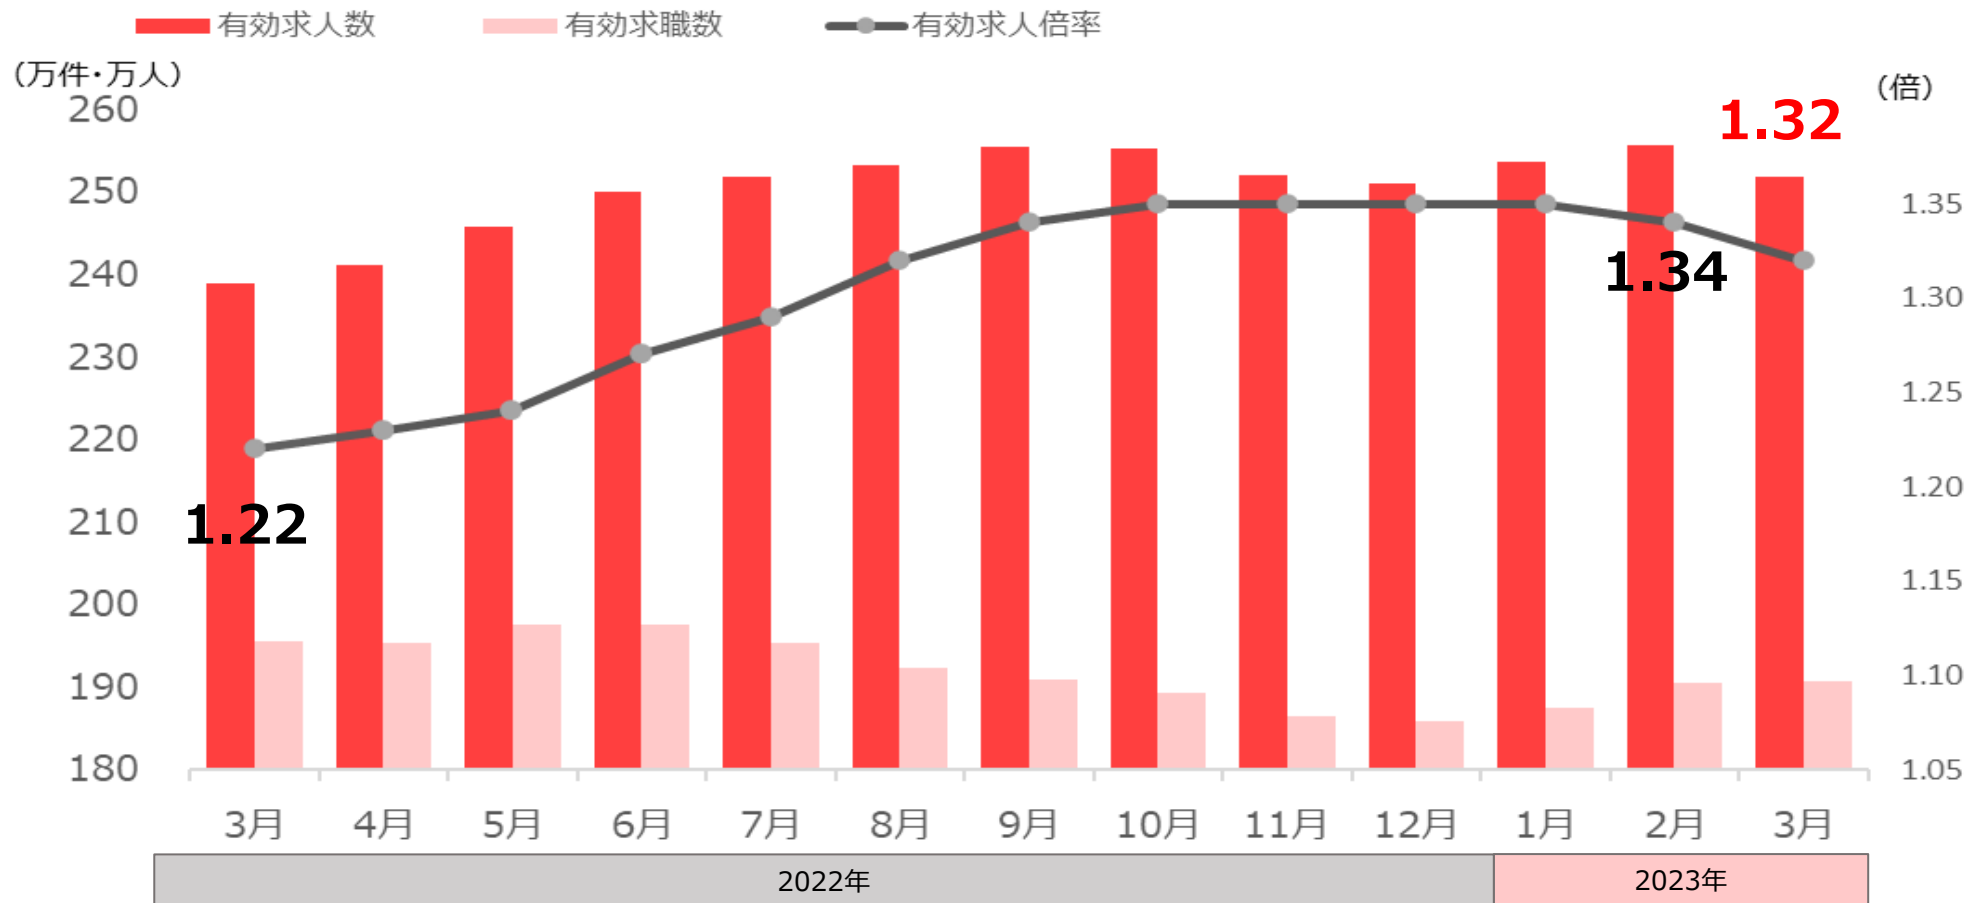

# 1分で分かる！製造業の採用市況

## 2023年5月号

(2023年3月データ)

フジアルテ株式会社

2023年3月の有効求人倍率は1.32倍で、前月に比べて0.02ポイント減少。  
前年同月比0.10ポイントの増加となっている。

出典：厚生労働省 一般職業紹介状況【季節調整値】(含パート) の数値を使用  
※令和3年12月以前の数値は、令和4年1月分公表時に新季節指数により改定されています。

# 有効求人倍率（生産工程）

2023年3月の生産工程の有効求人倍率は1.86倍で、前月に比べて0.09ポイント減少。  
前年同月比0.06ポイントの減少となっている。

出典：厚生労働省 職業別一般職業紹介状況【実数】（含パート）の数値を使用

2023年3月の全職業の求人広告の中で、生産工程が占める割合は**8.1%**であった。  
先月に比べて0.1の減少となっている。

出典：全国求人情報協会 求人広告掲載件数等集計結果