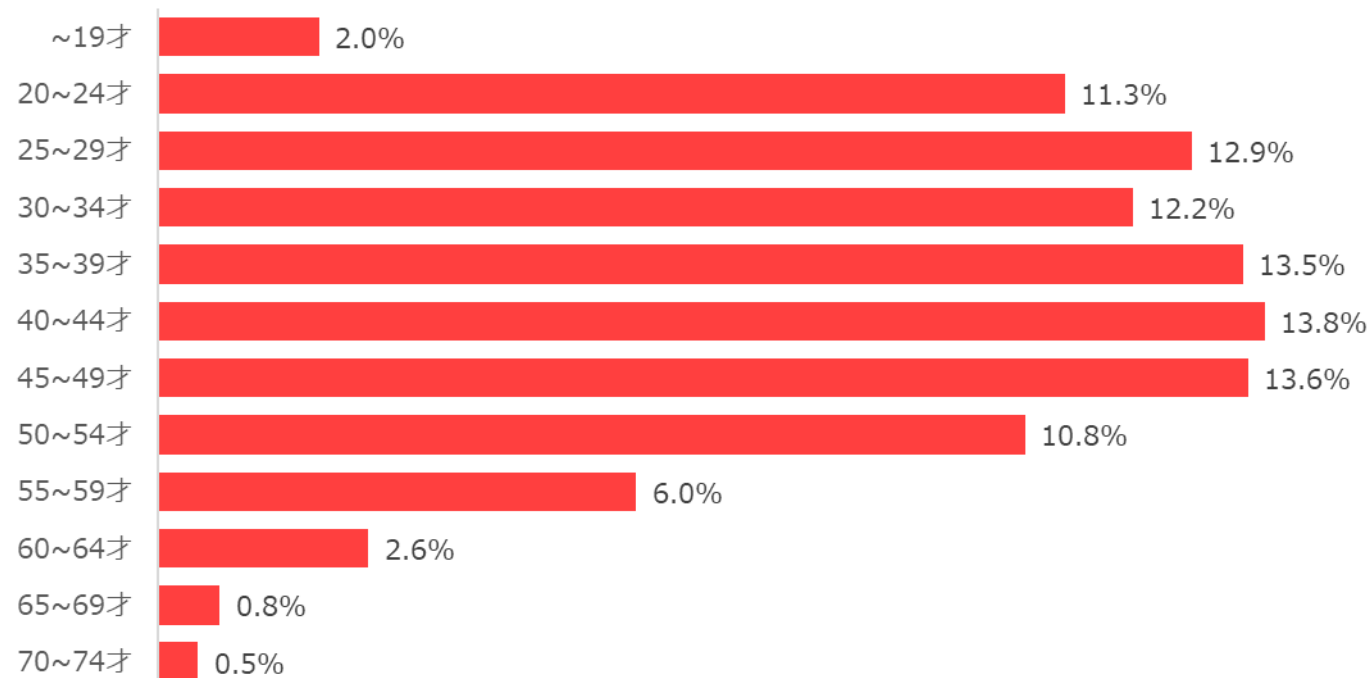

弊社求人サイトの2023年3月の応募データになります。

応募者属性（性別）

出典：弊社求人サイト 応募データ