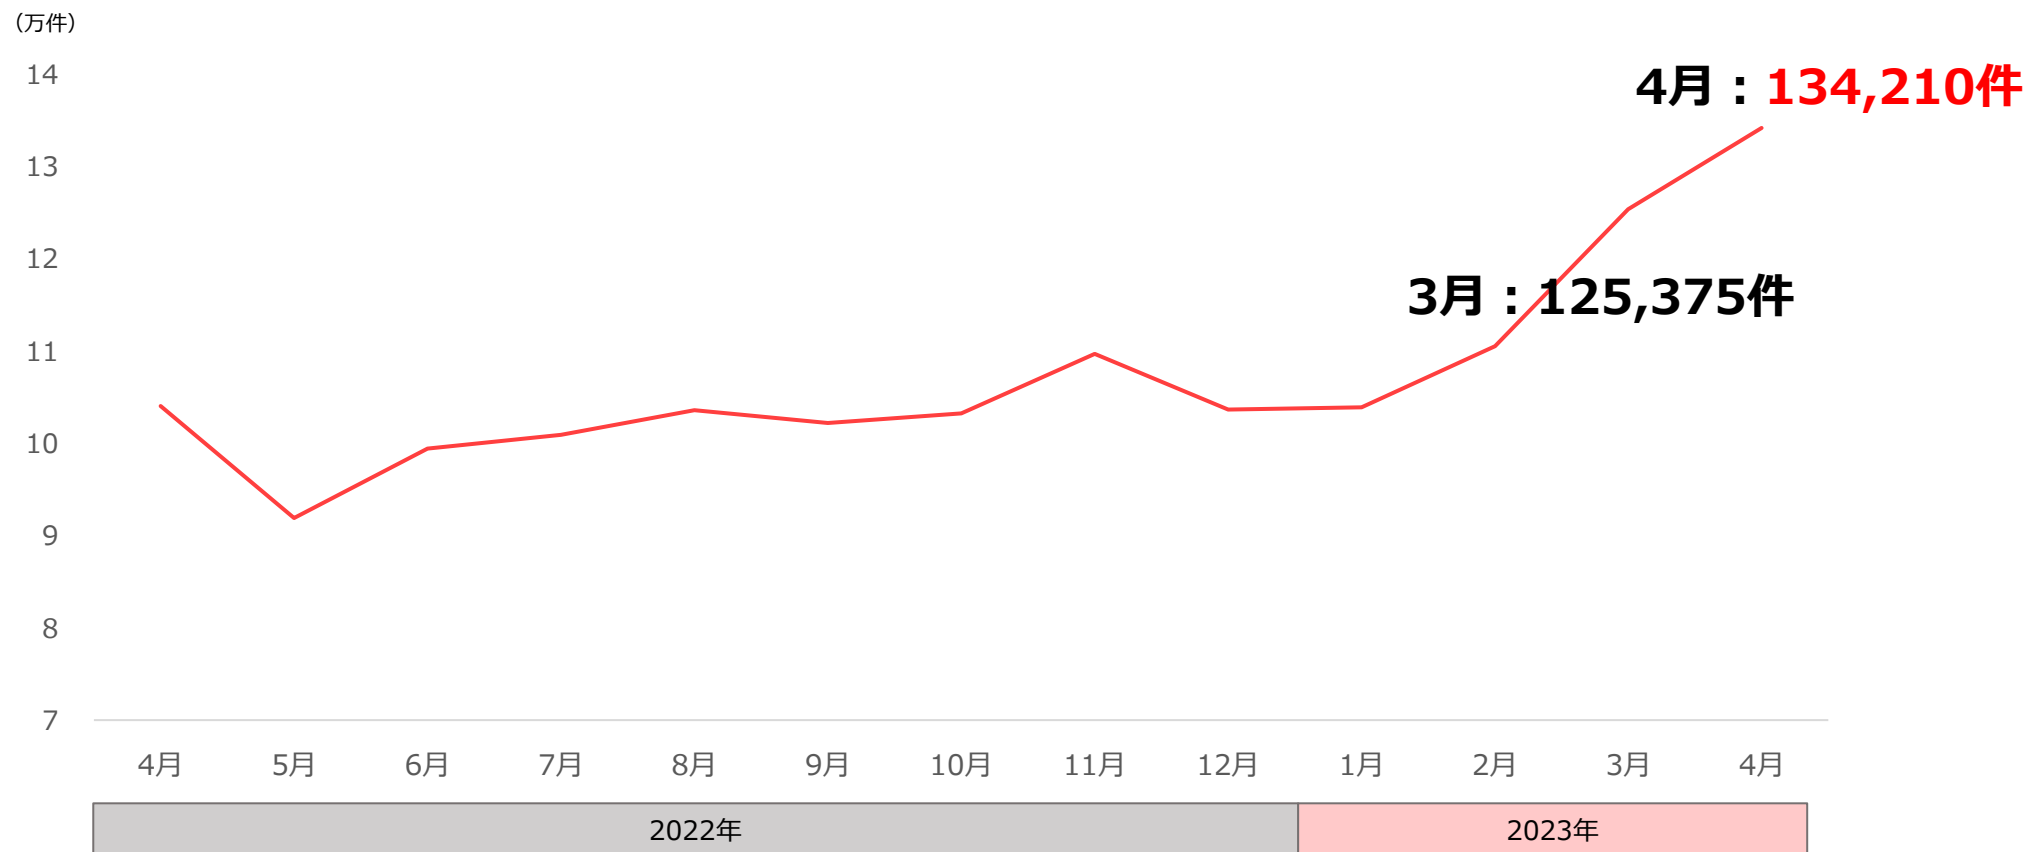

生産工程では前月に比べて**8,835件の増加**。

出典：全国求人情報協会 求人広告掲載件数等集計結果