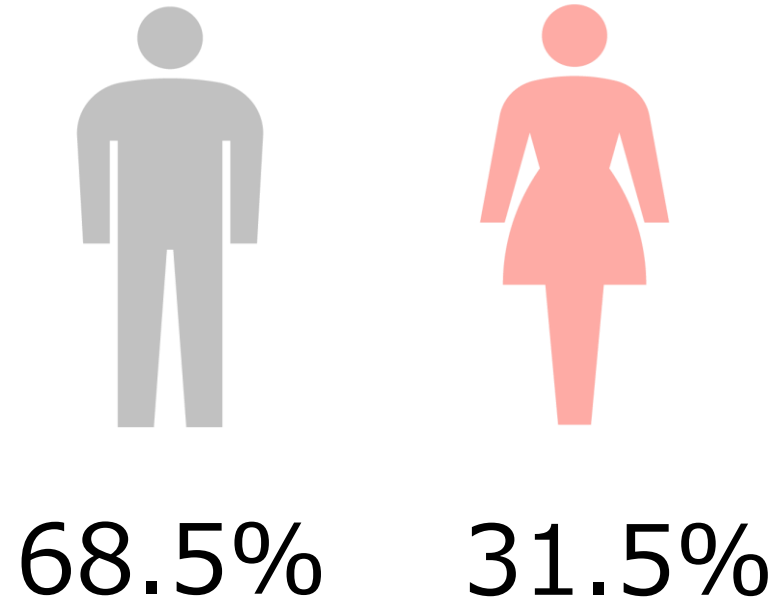

弊社求人サイトの2023年4月の応募データになります。

応募者属性（性別）

出典：弊社求人サイト 応募データ