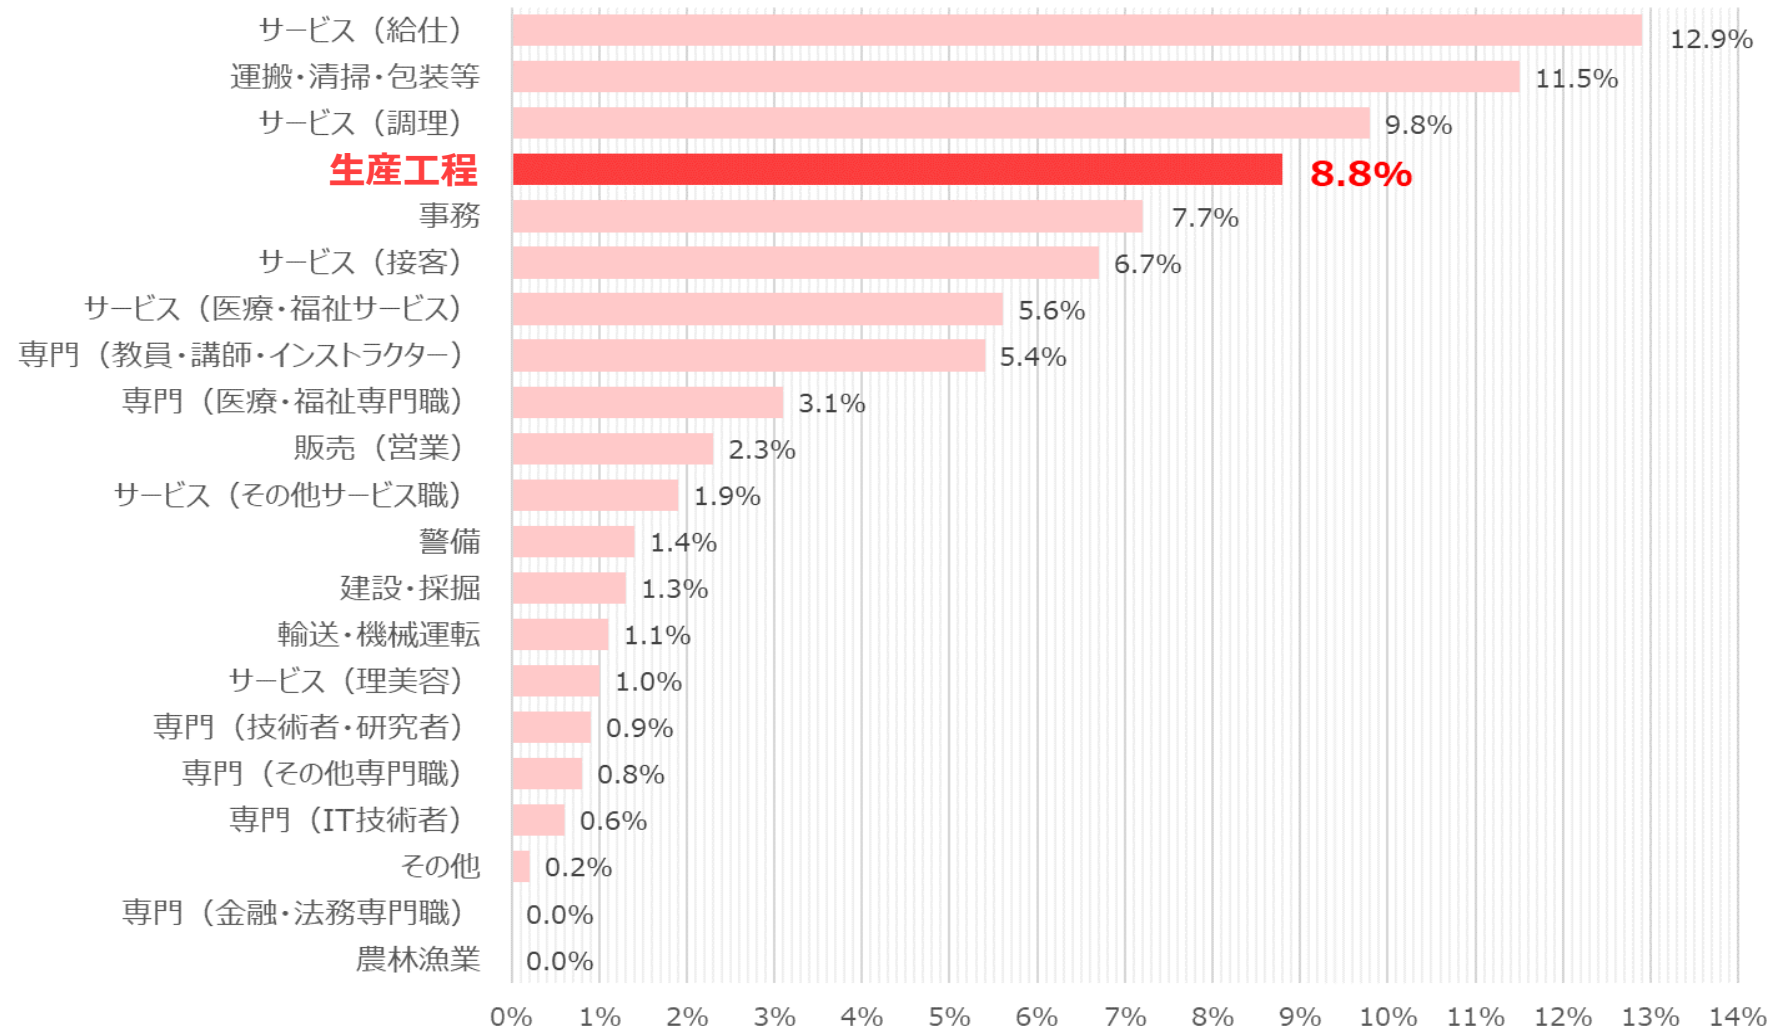

# 有効求人倍率（生産工程）

2023年4月の生産工程の有効求人倍率は1.75倍で、前月に比べて0.11ポイント減少。  
前年同月比-0.12ポイントの減少となっている。

出典：厚生労働省 職業別一般職業紹介状況【実数】（含パート）の数値を使用

2023年4月の全職業の求人広告の中で、生産工程が占める割合は**8.8%**であった。  
先月に比べて0.7の増加となっている。

出典：全国求人情報協会 求人広告掲載件数等集計結果