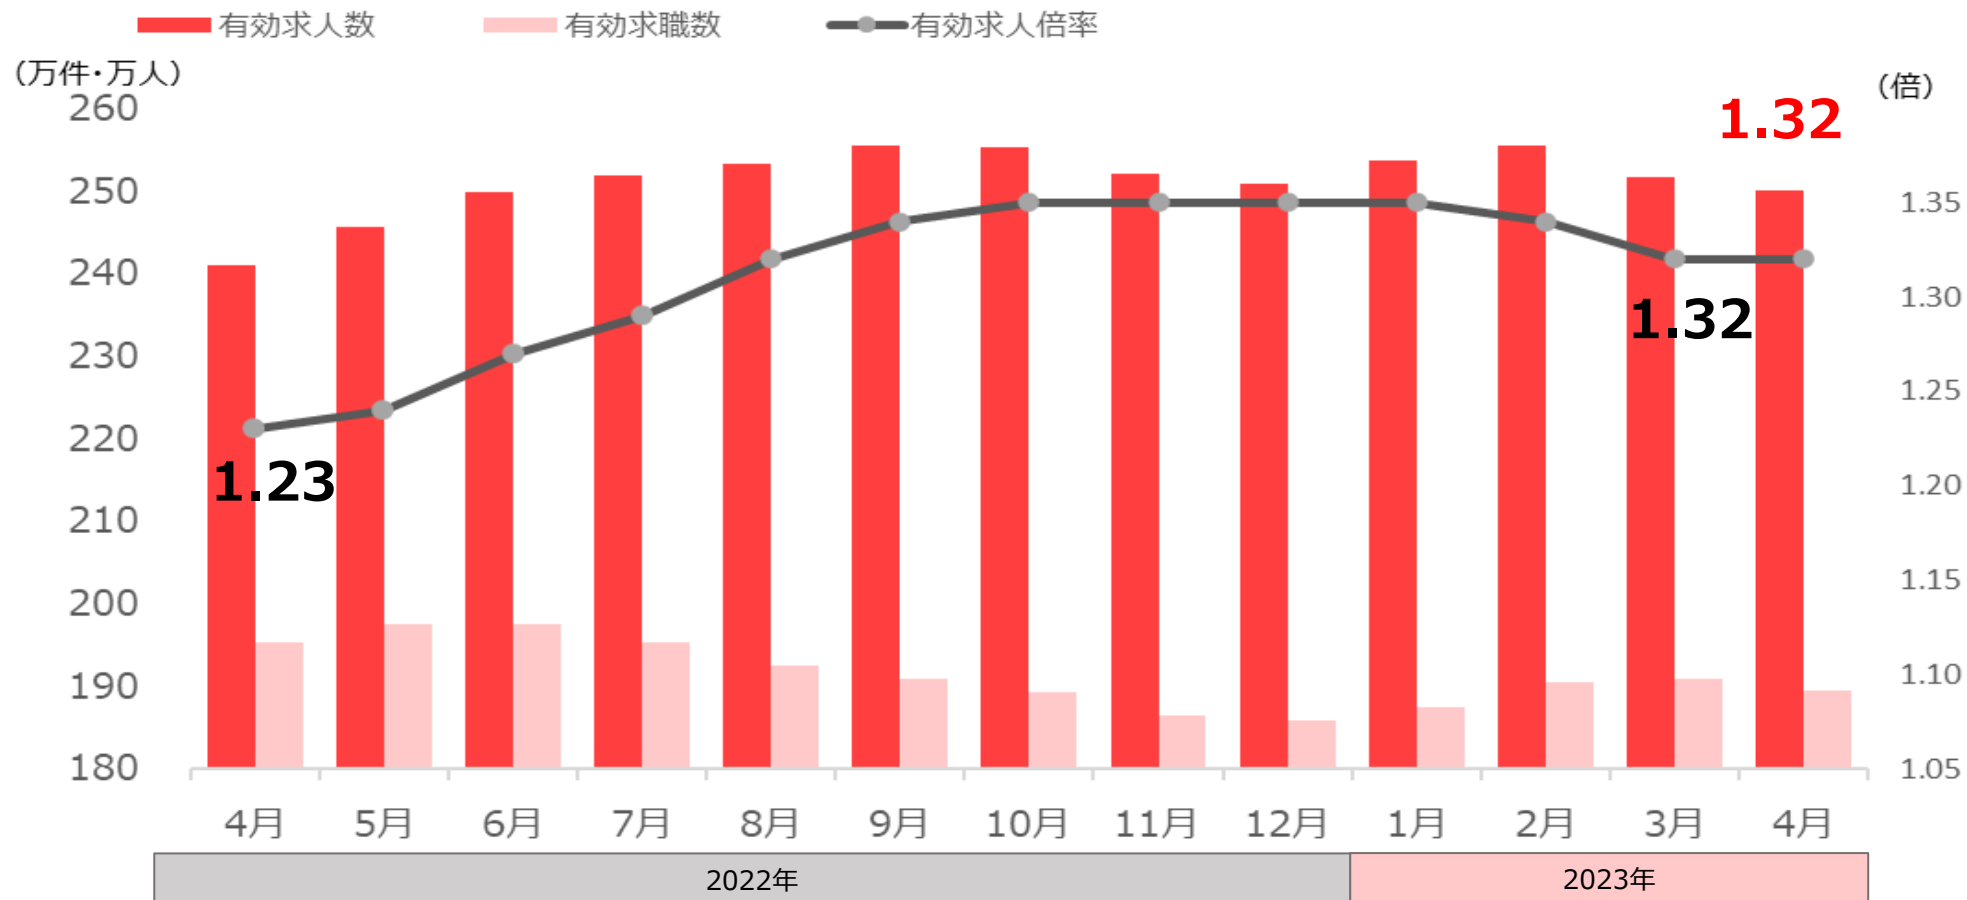

# 1分で分かる！製造業の採用市況

## 2023年6月号

(2023年4月データ)

フジアルテ株式会社

2023年4月の有効求人倍率は1.32倍で、前月と比べて増減なし。  
前年同月比0.09ポイントの増加となっている。

出典：厚生労働省 一般職業紹介状況【季節調整値】(含パート) の数値を使用  
※令和3年12月以前の数値は、令和4年1月分公表時に新季節指数により改定されています。

# 有効求人倍率（生産工程）

2023年4月の生産工程の有効求人倍率は1.75倍で、前月に比べて0.11ポイント減少。  
前年同月比-0.12ポイントの減少となっている。

出典：厚生労働省 職業別一般職業紹介状況【実数】（含パート）の数値を使用

2023年4月の全職業の求人広告の中で、生産工程が占める割合は**8.8%**であった。  
先月に比べて0.7の増加となっている。

出典：全国求人情報協会 求人広告掲載件数等集計結果