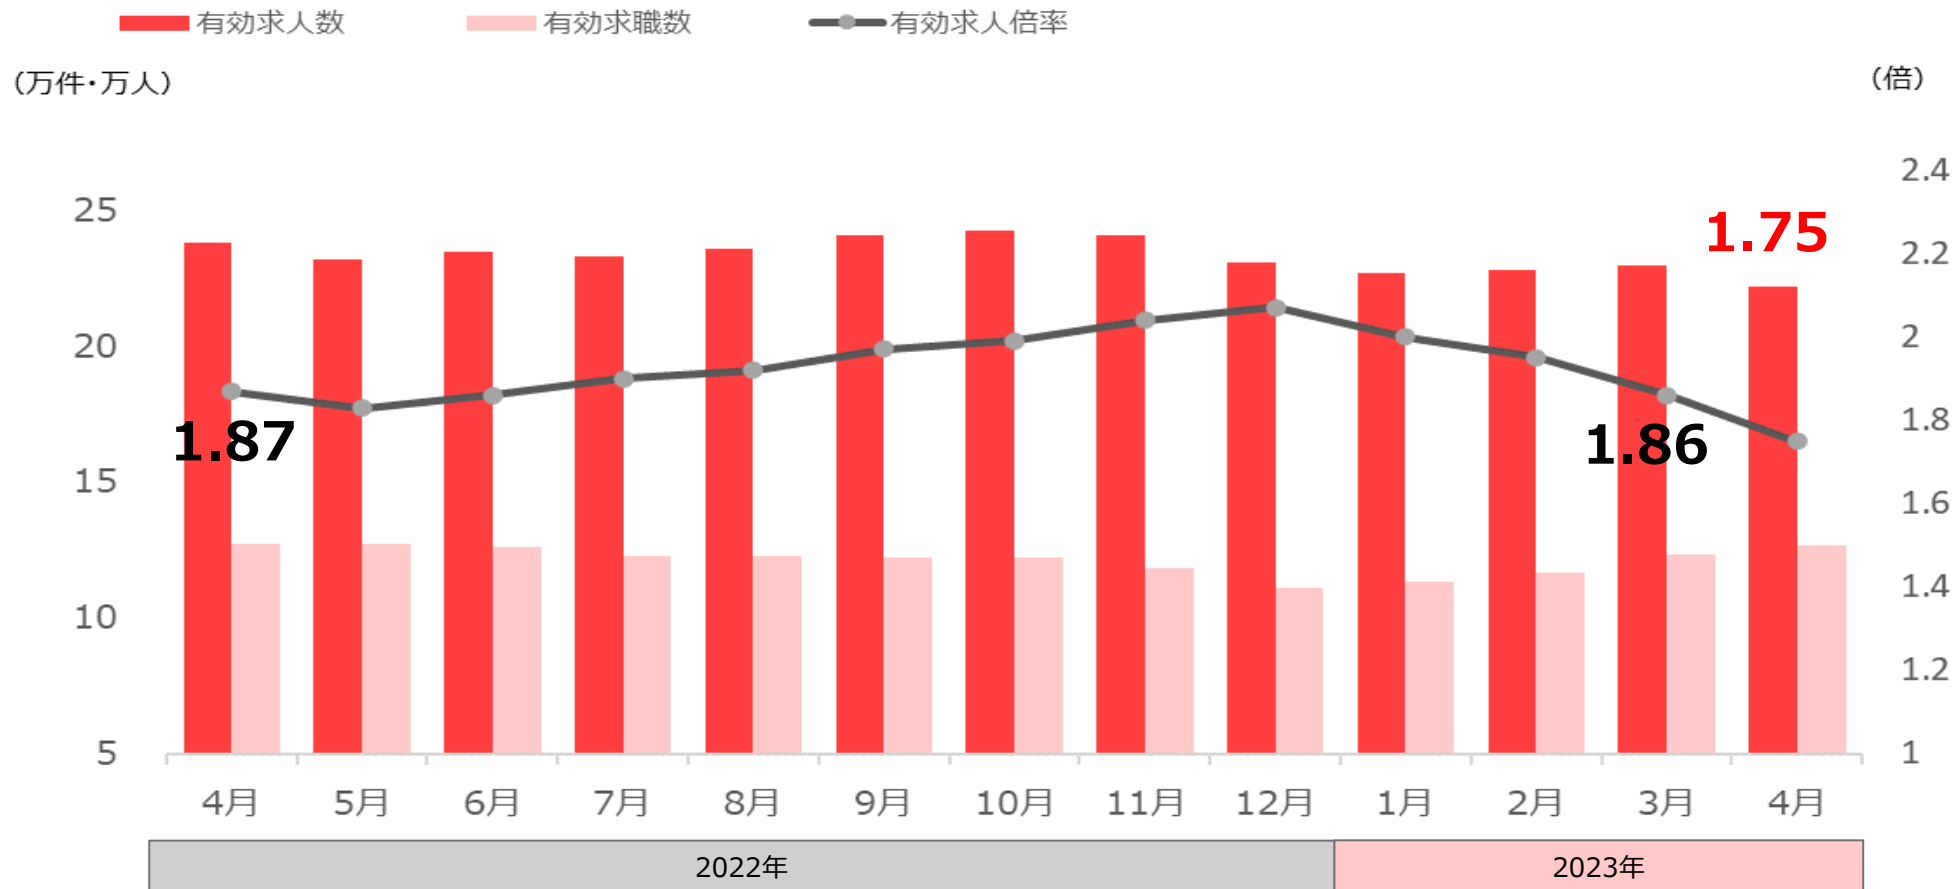

## 2023年6月号

(2023年4月データ)

フジアルテ株式会社

2023年4月の有効求人倍率は1.32倍で、前月と比べて増減なし。  
前年同月比0.09ポイントの増加となっている。

出典：厚生労働省 一般職業紹介状況【季節調整値】(含パート) の数値を使用  
※令和3年12月以前の数値は、令和4年1月分公表時に新季節指数により改定されています。

# 有効求人倍率（生産工程）

2023年4月の生産工程の有効求人倍率は1.75倍で、前月に比べて0.11ポイント減少。  
前年同月比-0.12ポイントの減少となっている。

出典：厚生労働省 職業別一般職業紹介状況【実数】（含パート）の数値を使用

2023年4月の全職業の求人広告の中で、生産工程が占める割合は**8.8%**であった。  
先月に比べて0.7の増加となっている。

出典：全国求人情報協会 求人広告掲載件数等集計結果