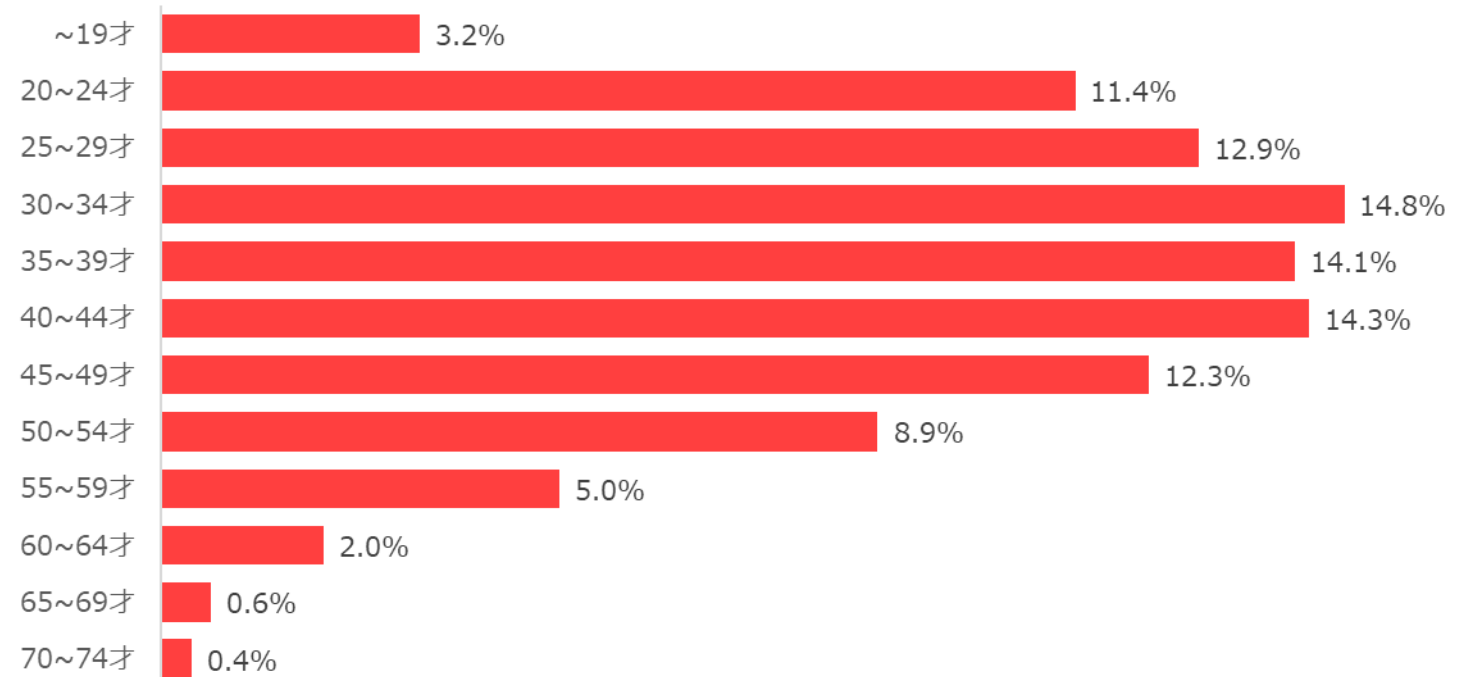

弊社求人サイトの2023年4月の応募データになります。

応募者属性（性別）

出典：弊社求人サイト 応募データ