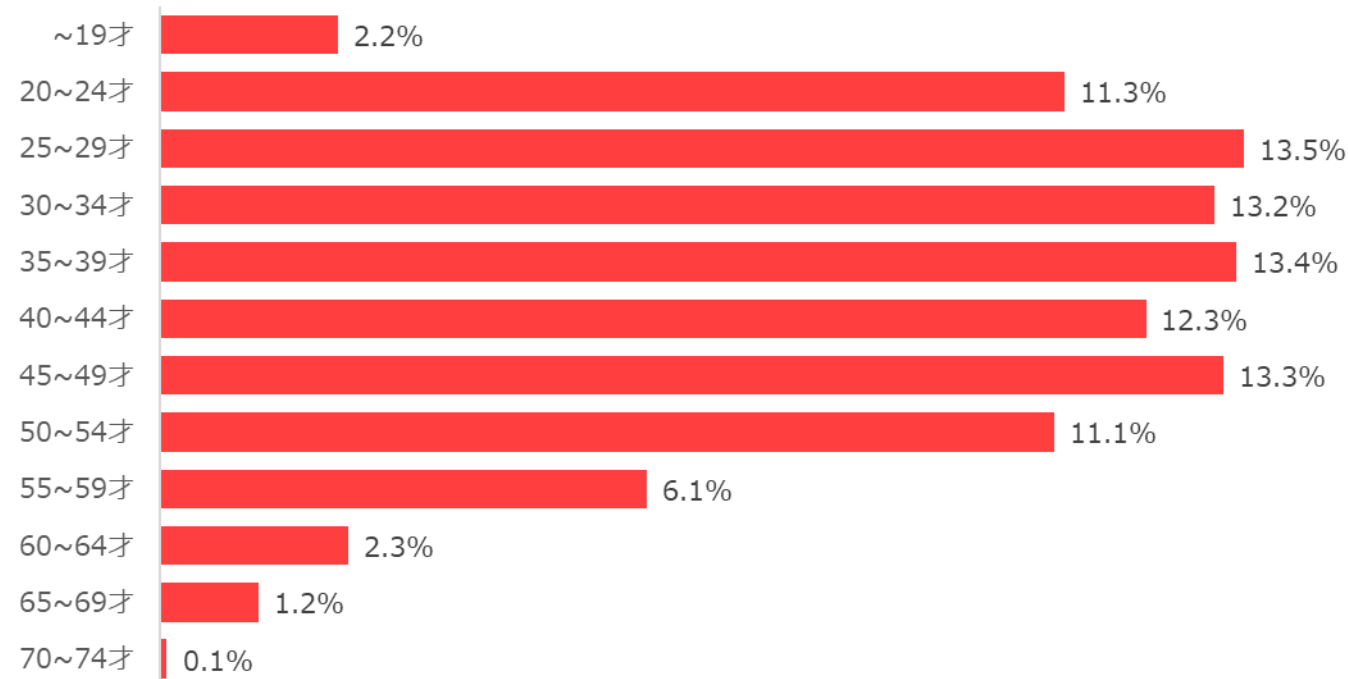

弊社求人サイトの2023年8月の応募データになります。

応募者属性（性別）

出典：弊社求人サイト 応募データ