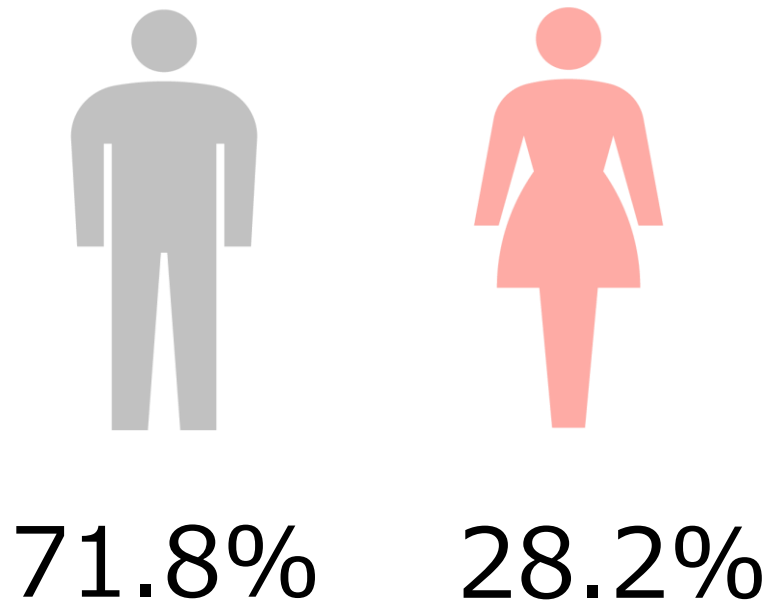

弊社求人サイトの2023年8月の応募データになります。

応募者属性（性別）

出典：弊社求人サイト 応募データ