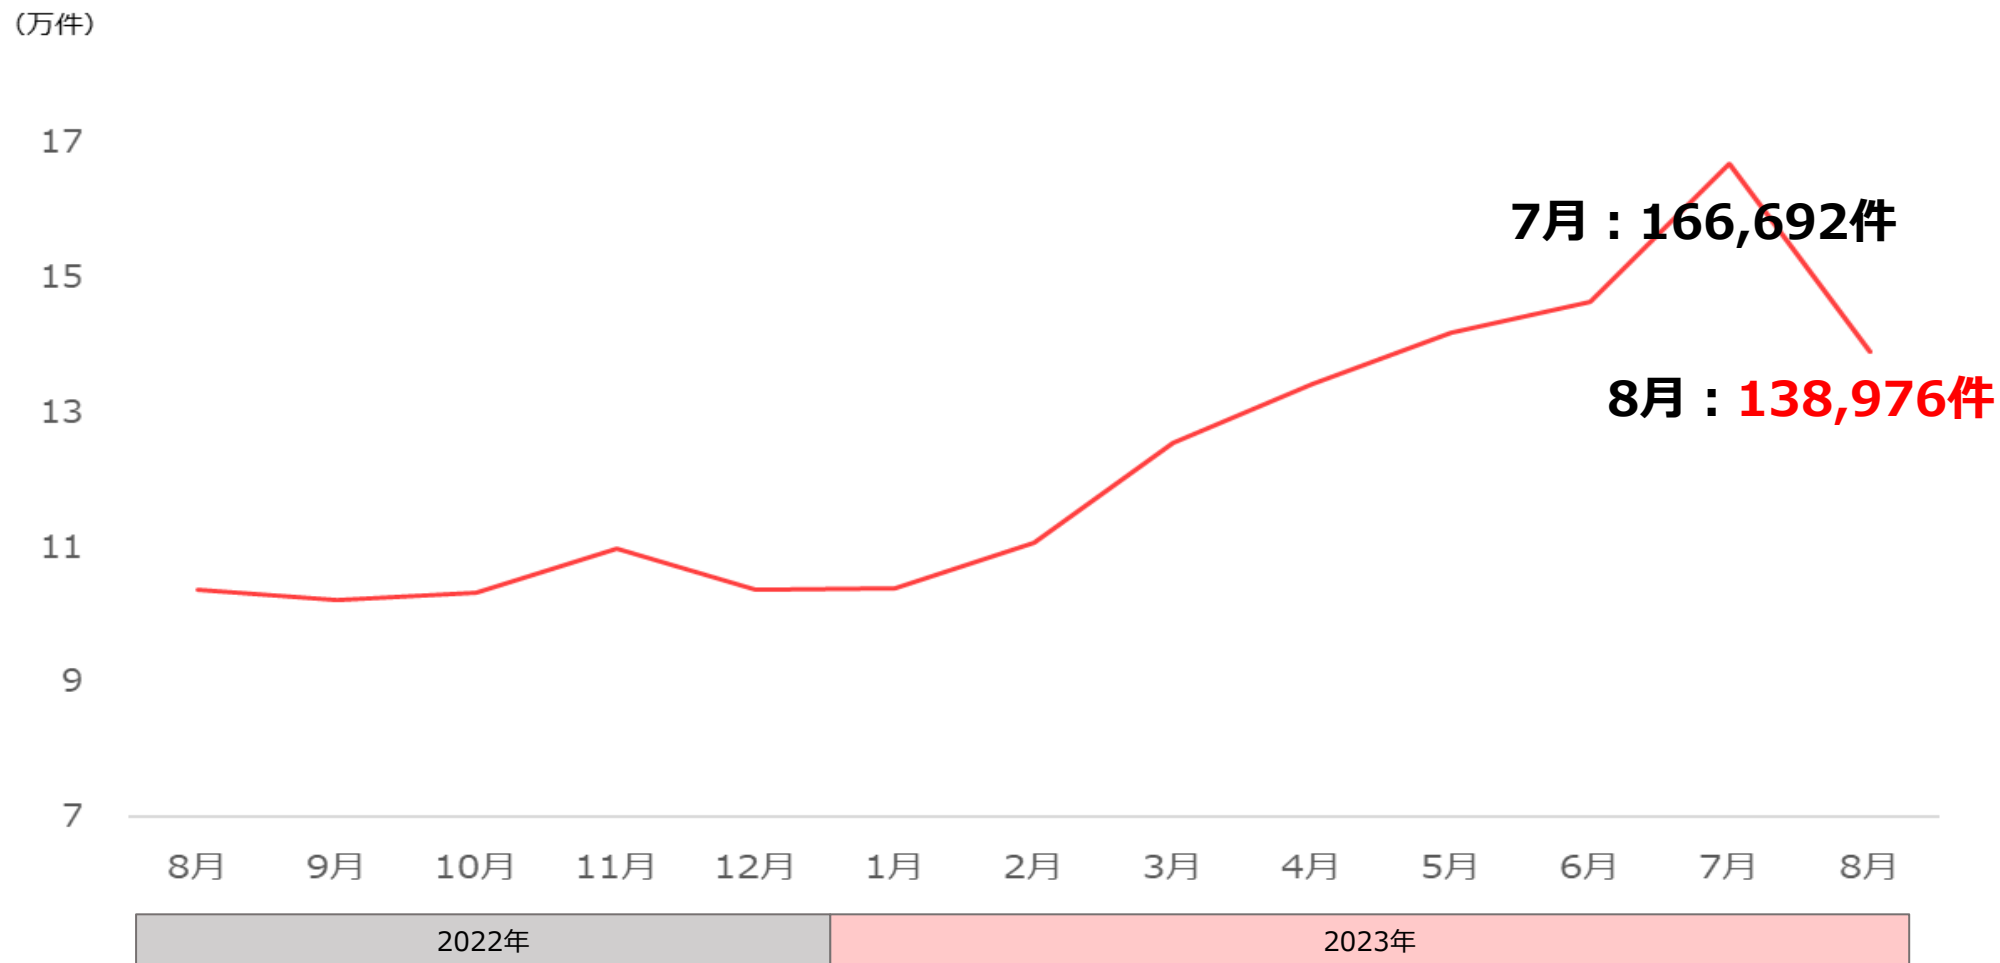

1分で分かる！製造業の採用市況

2023年10月号

(2023年8月データ)

フジアルテ株式会社

2023年8月の有効求人倍率は1.29倍で、前月と比べて増減なし。
前年同月比で-0.03ポイントの減少となっている。

出典：厚生労働省 一般職業紹介状況【季節調整値】(含パート) の数値を使用
 ※令和3年12月以前の数値は、令和4年1月分公表時に新季節指数により改定されています。

有効求人倍率（生産工程）

2023年8月の生産工程の有効求人倍率は1.71倍で、前月と比べて0.01ポイント上昇。
前年同月比で-0.21ポイントの減少となっている。

出典：厚生労働省 職業別一般職業紹介状況【実数】（含パート）の数値を使用

2023年8月の全職業の求人広告の中で、生産工程が占める割合は**9.9%**であった。
先月に比べて-1.4ポイントの減少となっている。

出典：全国求人情報協会 求人広告掲載件数等集計結果

生産工程では前月に比べて**27,716件の減少**。

出典：全国求人情報協会 求人広告掲載件数等集計結果

弊社求人サイトの2023年8月の応募データになります。

応募者属性（性別）

出典：弊社求人サイト 応募データ

エリア別平均賃金

エリア	平均時給
全国	¥1,400
北海道・東北	¥1,338
関東	¥1,426
中部・東海	¥1,416
信越・北陸	¥1,374
関西	¥1,381
中国・四国	¥1,406
九州・沖縄	¥1,402

職種別平均賃金

業種	平均時給
全業種	¥1,400
車・バイク・重機系	¥1,498
半導体・先端技術	¥1,393
機械・精密機器・金属	¥1,393
紙・パルプ・印刷	¥1,356
オフィス・業務機器	¥1,322
医療・福祉・介護・製薬	¥1,380
携帯・パソコン・家電	¥1,314
物流・倉庫	¥1,308
ゴム・プラ・石油・化学	¥1,387
住宅・建材	¥1,343
フード・飲料	¥1,300
その他	¥1,369