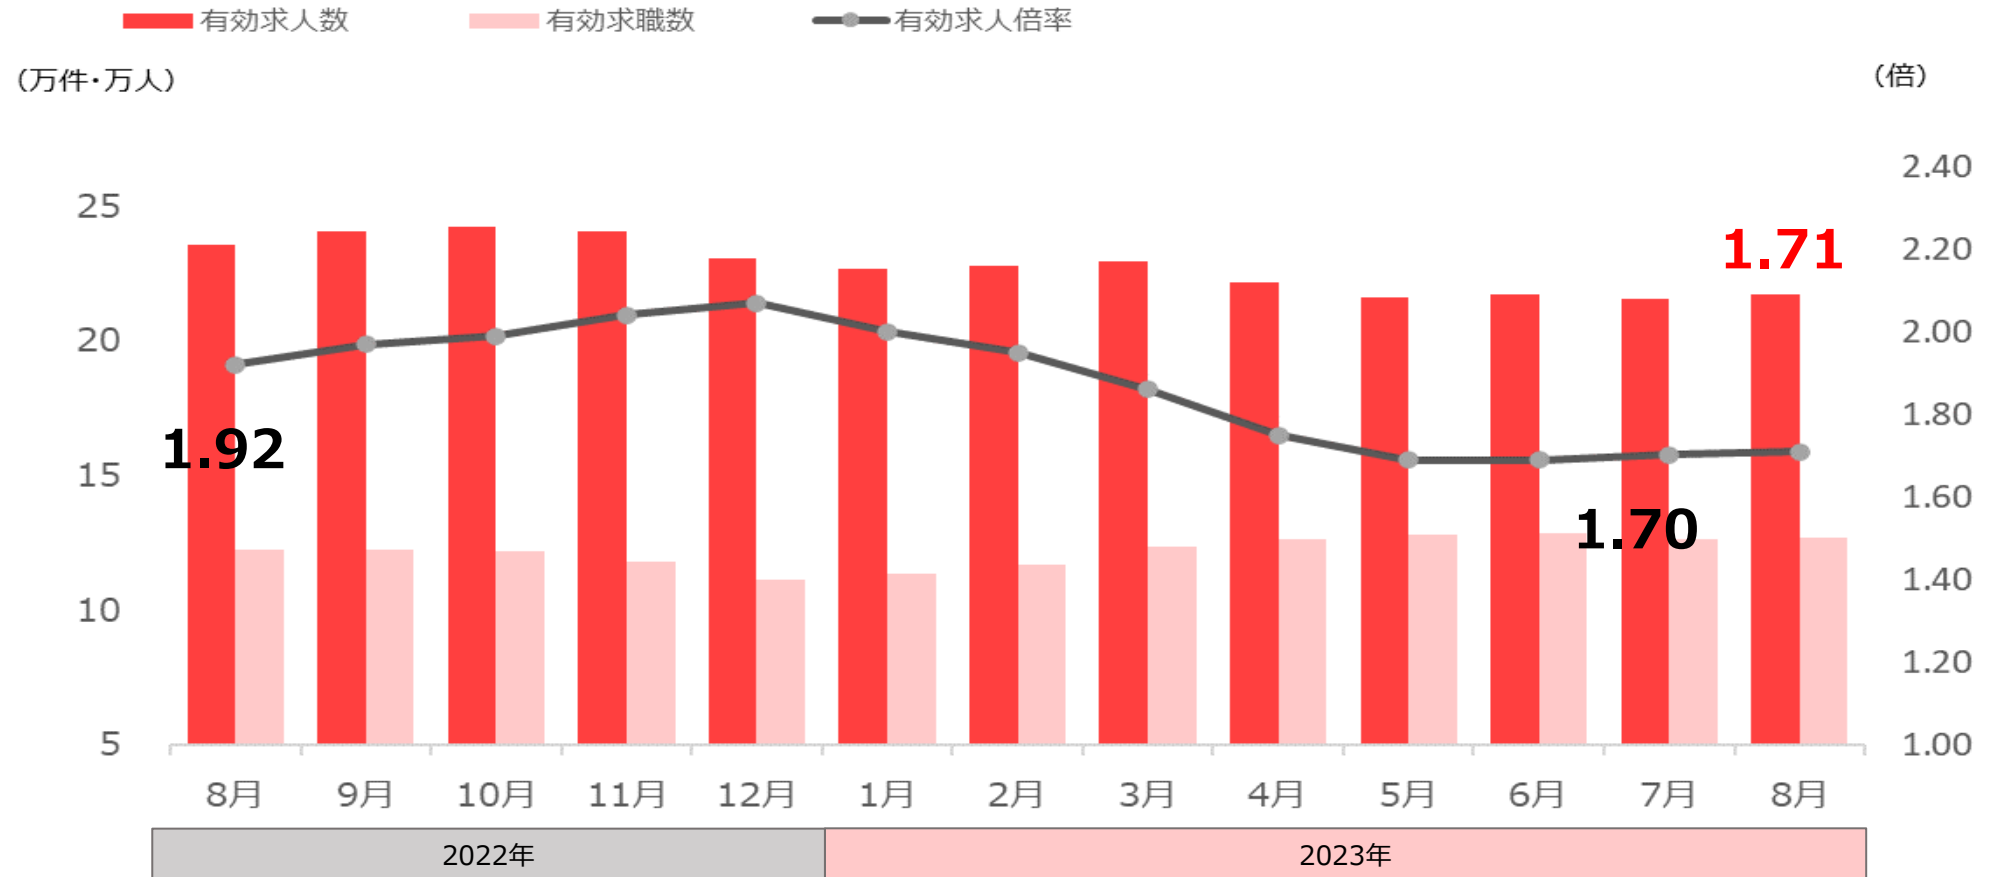

1分で分かる！製造業の採用市況

2023年10月号

(2023年8月データ)

フジアルテ株式会社

2023年8月の有効求人倍率は1.29倍で、前月と比べて増減なし。
前年同月比で-0.03ポイントの減少となっている。

出典：厚生労働省 一般職業紹介状況【季節調整値】(含パート) の数値を使用
 ※令和3年12月以前の数値は、令和4年1月分公表時に新季節指数により改定されています。

有効求人倍率（生産工程）

2023年8月の生産工程の有効求人倍率は1.71倍で、前月と比べて0.01ポイント上昇。
前年同月比で-0.21ポイントの減少となっている。

出典：厚生労働省 職業別一般職業紹介状況【実数】（含パート）の数値を使用

2023年8月の全職業の求人広告の中で、生産工程が占める割合は**9.9%**であった。
先月に比べて-1.4ポイントの減少となっている。

出典：全国求人情報協会 求人広告掲載件数等集計結果

生産工程では前月に比べて**27,716件の減少**。

出典：全国求人情報協会 求人広告掲載件数等集計結果

弊社求人サイトの2023年8月の応募データになります。

応募者属性（性別）

出典：弊社求人サイト 応募データ

エリア別平均賃金

エリア	平均時給
全国	¥1,400
北海道・東北	¥1,338
関東	¥1,426
中部・東海	¥1,416
信越・北陸	¥1,374
関西	¥1,381
中国・四国	¥1,406
九州・沖縄	¥1,402

職種別平均賃金

業種	平均時給
全業種	¥1,400
車・バイク・重機系	¥1,498
半導体・先端技術	¥1,393
機械・精密機器・金属	¥1,393
紙・パルプ・印刷	¥1,356
オフィス・業務機器	¥1,322
医療・福祉・介護・製薬	¥1,380
携帯・パソコン・家電	¥1,314
物流・倉庫	¥1,308
ゴム・プラ・石油・化学	¥1,387
住宅・建材	¥1,343
フード・飲料	¥1,300
その他	¥1,369