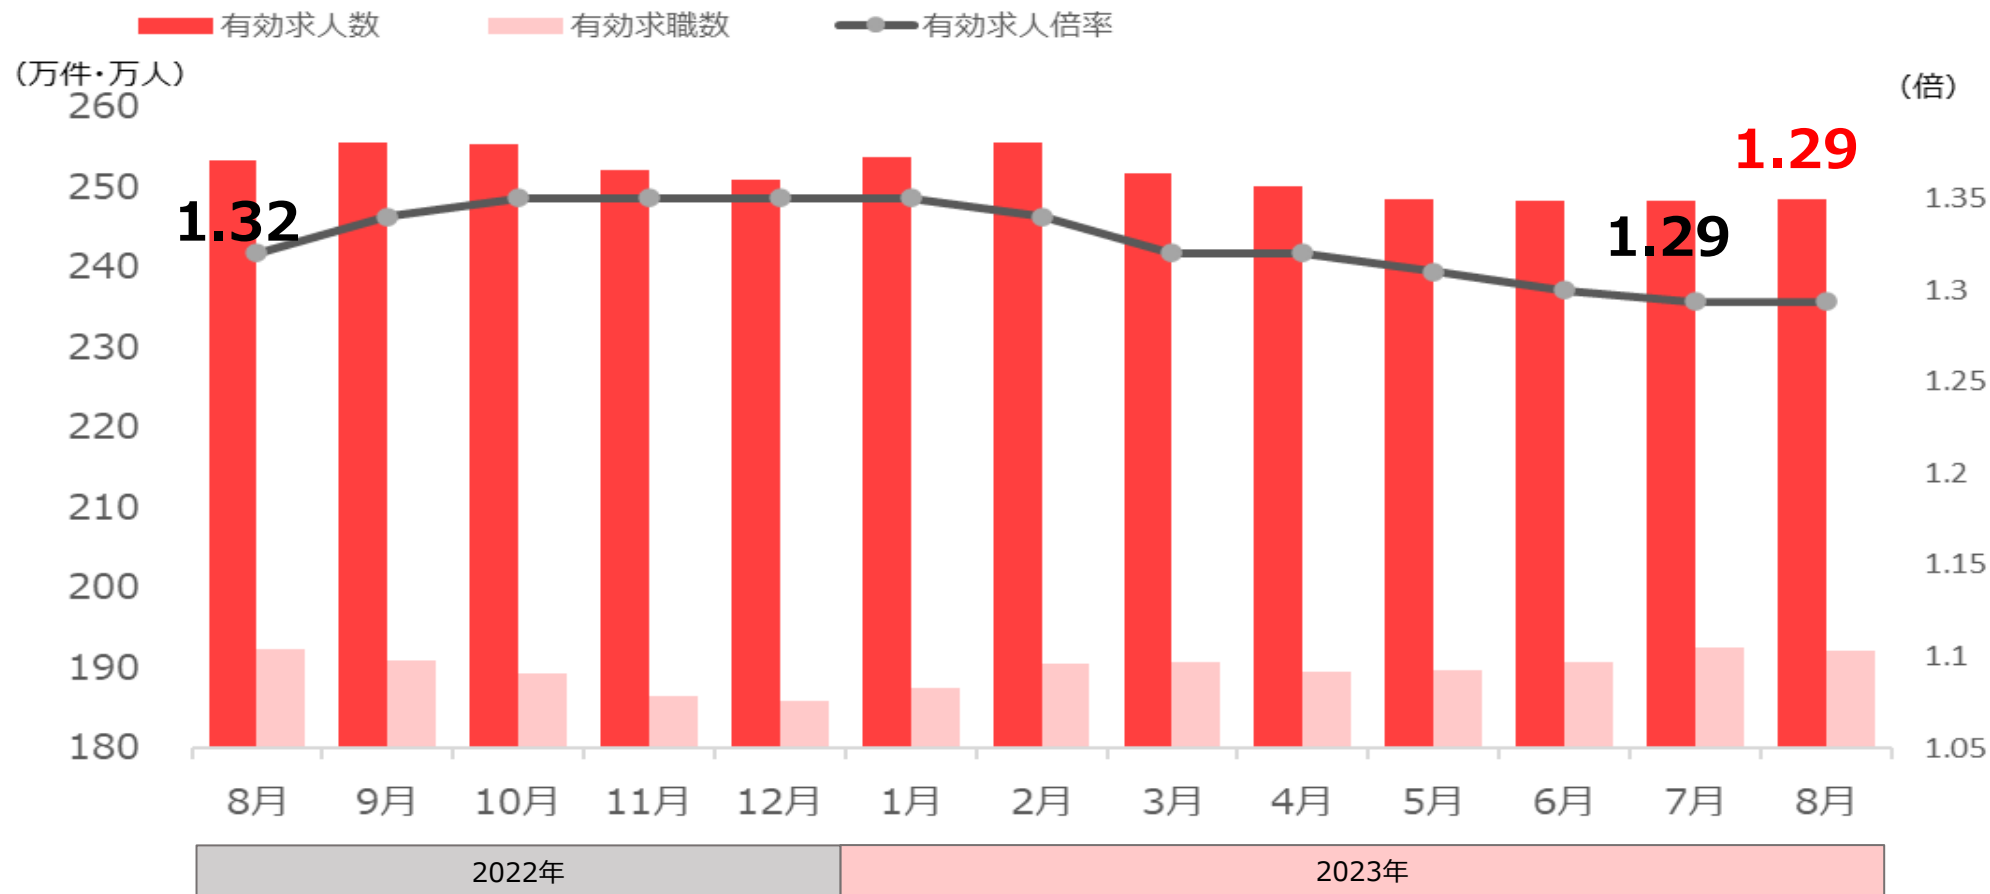

1分で分かる！製造業の採用市況

2023年10月号

(2023年8月データ)

フジアルテ株式会社

2023年8月の有効求人倍率は1.29倍で、前月と比べて増減なし。
前年同月比で-0.03ポイントの減少となっている。

出典：厚生労働省 一般職業紹介状況【季節調整値】(含パート) の数値を使用
 ※令和3年12月以前の数値は、令和4年1月分公表時に新季節指数により改定されています。

有効求人倍率（生産工程）

2023年8月の生産工程の有効求人倍率は1.71倍で、前月と比べて0.01ポイント上昇。
前年同月比で-0.21ポイントの減少となっている。

出典：厚生労働省 職業別一般職業紹介状況【実数】（含パート）の数値を使用

2023年8月の全職業の求人広告の中で、生産工程が占める割合は**9.9%**であった。
先月に比べて-1.4ポイントの減少となっている。

出典：全国求人情報協会 求人広告掲載件数等集計結果

生産工程では前月に比べて**27,716件の減少**。

出典：全国求人情報協会 求人広告掲載件数等集計結果

弊社求人サイトの2023年8月の応募データになります。

応募者属性（性別）

出典：弊社求人サイト 応募データ

エリア別平均賃金

エリア	平均時給
全国	¥1,400
北海道・東北	¥1,338
関東	¥1,426
中部・東海	¥1,416
信越・北陸	¥1,374
関西	¥1,381
中国・四国	¥1,406
九州・沖縄	¥1,402

職種別平均賃金

業種	平均時給
全業種	¥1,400
車・バイク・重機系	¥1,498
半導体・先端技術	¥1,393
機械・精密機器・金属	¥1,393
紙・パルプ・印刷	¥1,356
オフィス・業務機器	¥1,322
医療・福祉・介護・製薬	¥1,380
携帯・パソコン・家電	¥1,314
物流・倉庫	¥1,308
ゴム・プラ・石油・化学	¥1,387
住宅・建材	¥1,343
フード・飲料	¥1,300
その他	¥1,369