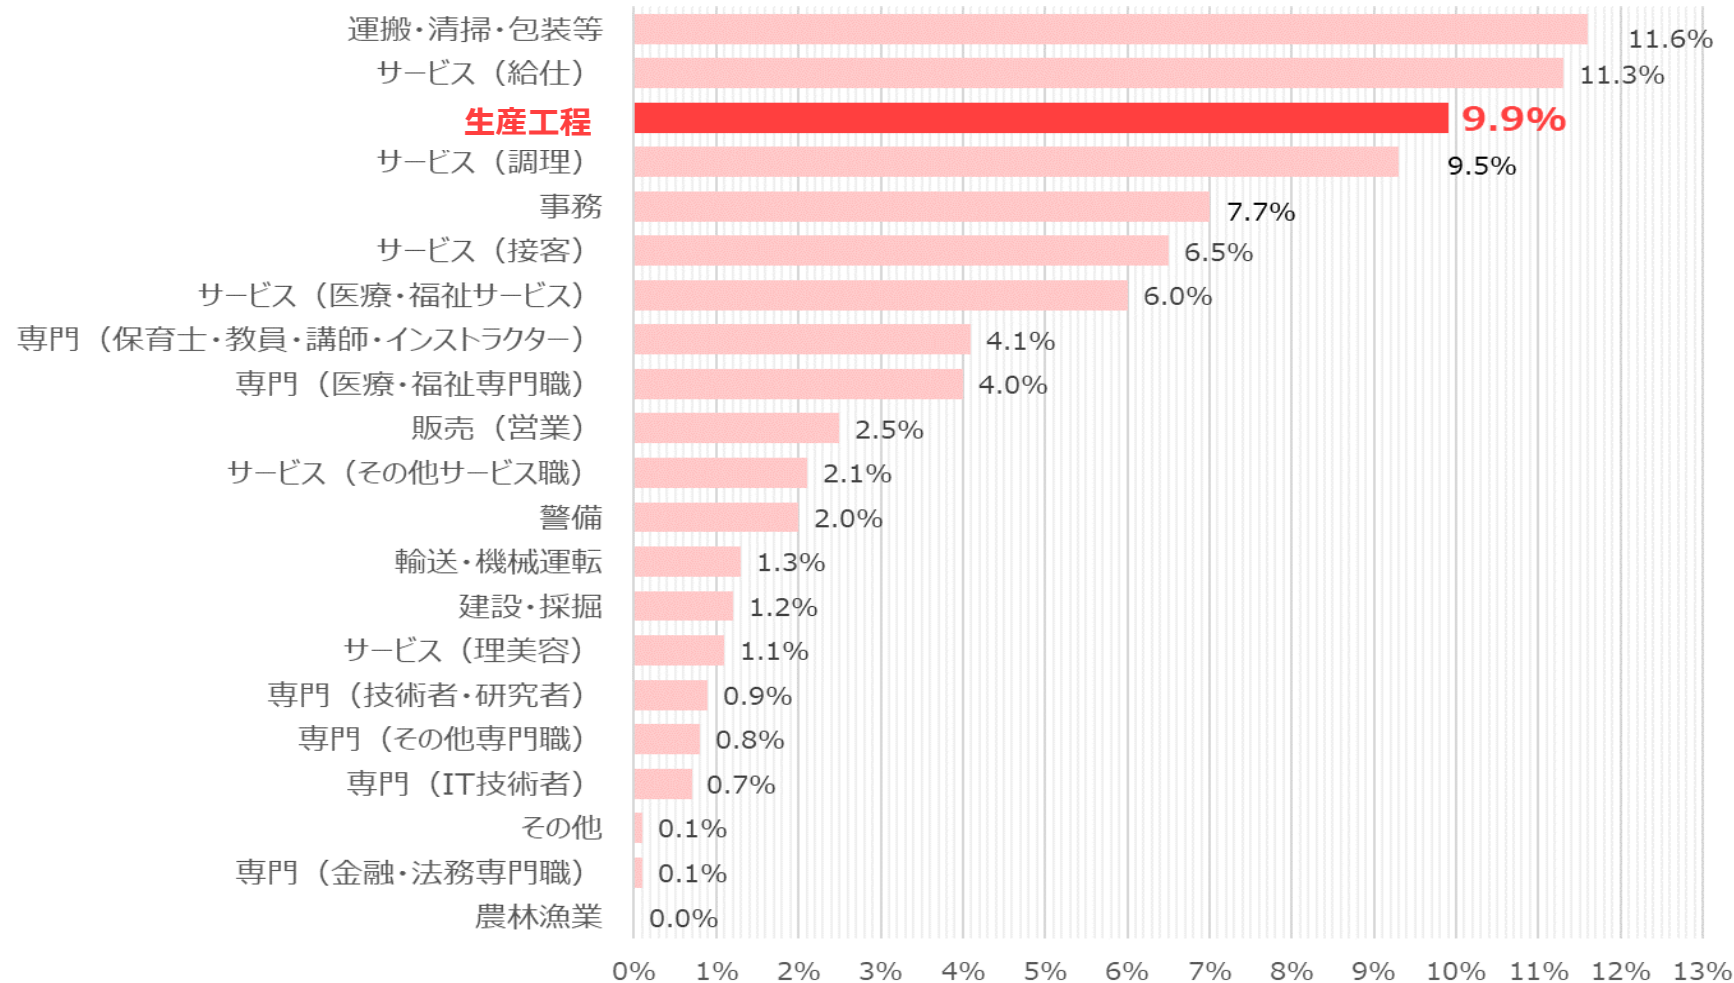

1分で分かる！製造業の採用市況

2023年10月号

(2023年8月データ)

フジアルテ株式会社

2023年8月の有効求人倍率は1.29倍で、前月と比べて増減なし。
前年同月比で-0.03ポイントの減少となっている。

出典：厚生労働省 一般職業紹介状況【季節調整値】(含パート) の数値を使用
 ※令和3年12月以前の数値は、令和4年1月分公表時に新季節指数により改定されています。

有効求人倍率（生産工程）

2023年8月の生産工程の有効求人倍率は1.71倍で、前月と比べて0.01ポイント上昇。
前年同月比で-0.21ポイントの減少となっている。

出典：厚生労働省 職業別一般職業紹介状況【実数】（含パート）の数値を使用

2023年8月の全職業の求人広告の中で、生産工程が占める割合は**9.9%**であった。
先月に比べて-1.4ポイントの減少となっている。

出典：全国求人情報協会 求人広告掲載件数等集計結果

生産工程では前月に比べて**27,716件の減少**。

出典：全国求人情報協会 求人広告掲載件数等集計結果

弊社求人サイトの2023年8月の応募データになります。