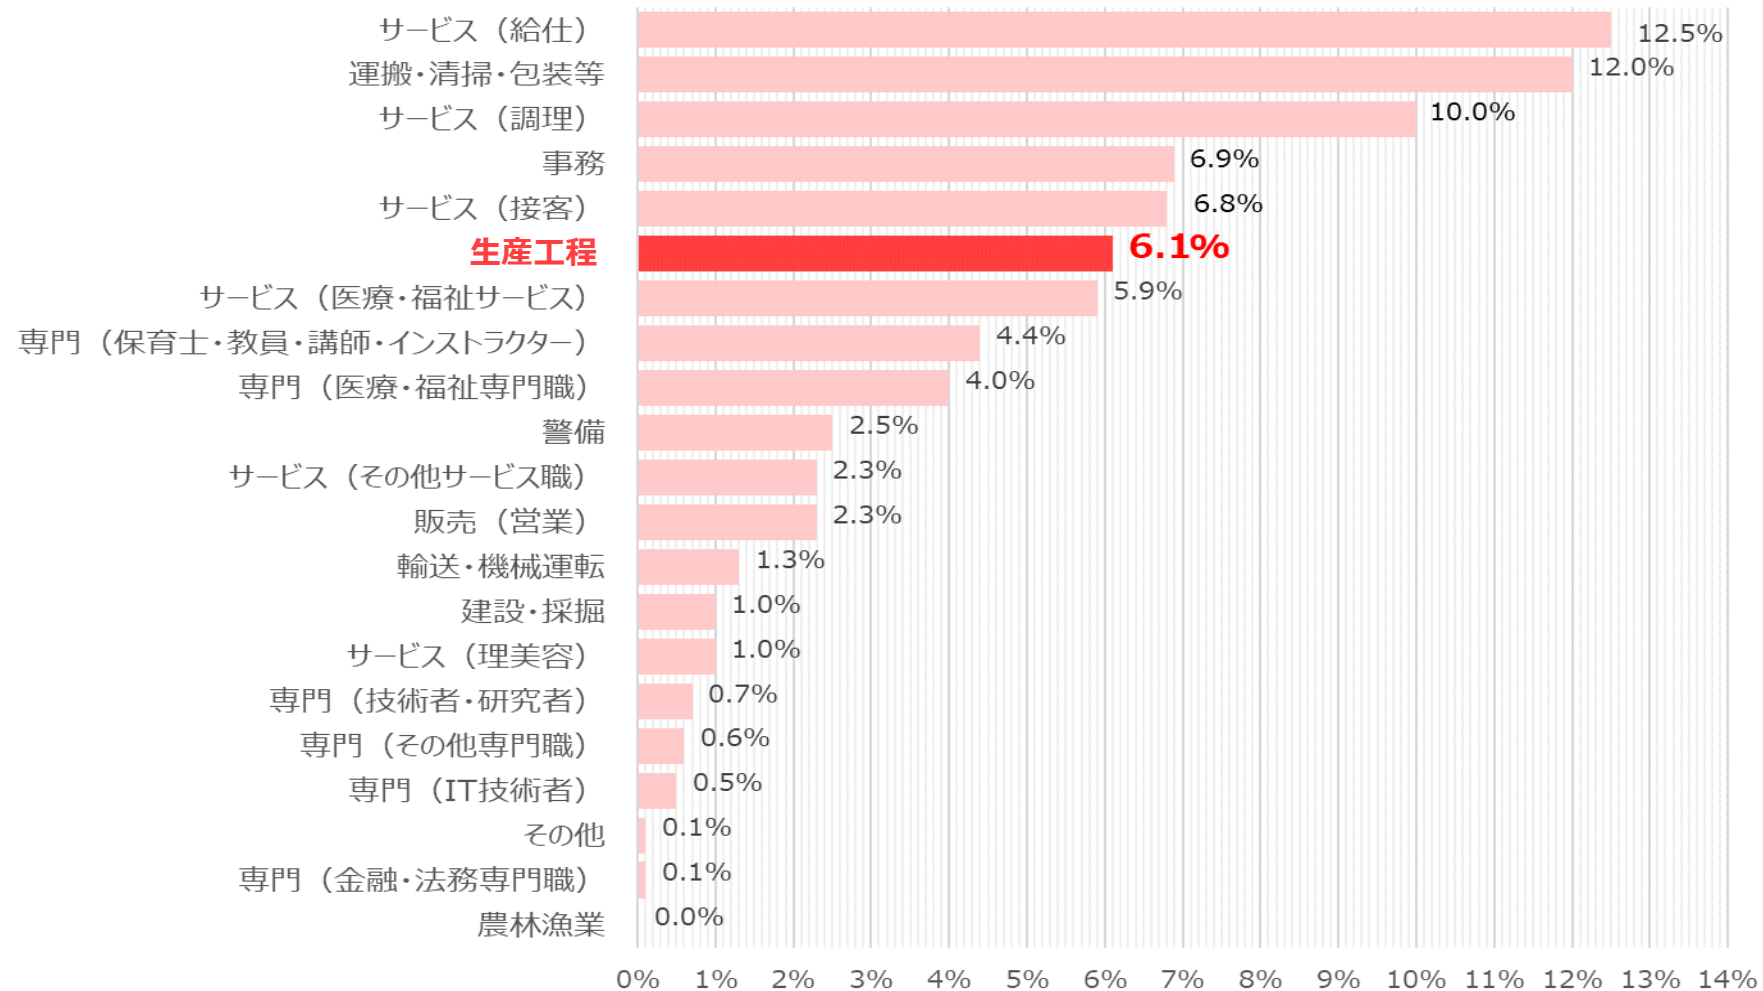

1分で分かる！製造業の採用市況

2023年11月号

(2023年9月データ)

フジアルテ株式会社

2023年9月の有効求人倍率は1.29倍で、前月と比べて増減なし。
前年同月比で-0.05ポイントの減少となっている。

出典：厚生労働省 一般職業紹介状況【季節調整値】(含パート) の数値を使用
※令和3年12月以前の数値は、令和4年1月分公表時に新季節指数により改定されています。

有効求人倍率（生産工程）

2023年9月の生産工程の有効求人倍率は1.73倍で、前月と比べて0.02ポイント上昇。
前年同月比で-0.24ポイントの減少となっている。

出典：厚生労働省 職業別一般職業紹介状況【実数】（含パート）の数値を使用

2023年9月の全職業の求人広告の中で、生産工程が占める割合は**6.1%**であった。
先月に比べて-3.8ポイントの減少となっている。

出典：全国求人情報協会 求人広告掲載件数等集計結果

生産工程では前月に比べて**59,142件の減少**。

出典：全国求人情報協会 求人広告掲載件数等集計結果

弊社求人サイトの2023年9月の応募データになります。