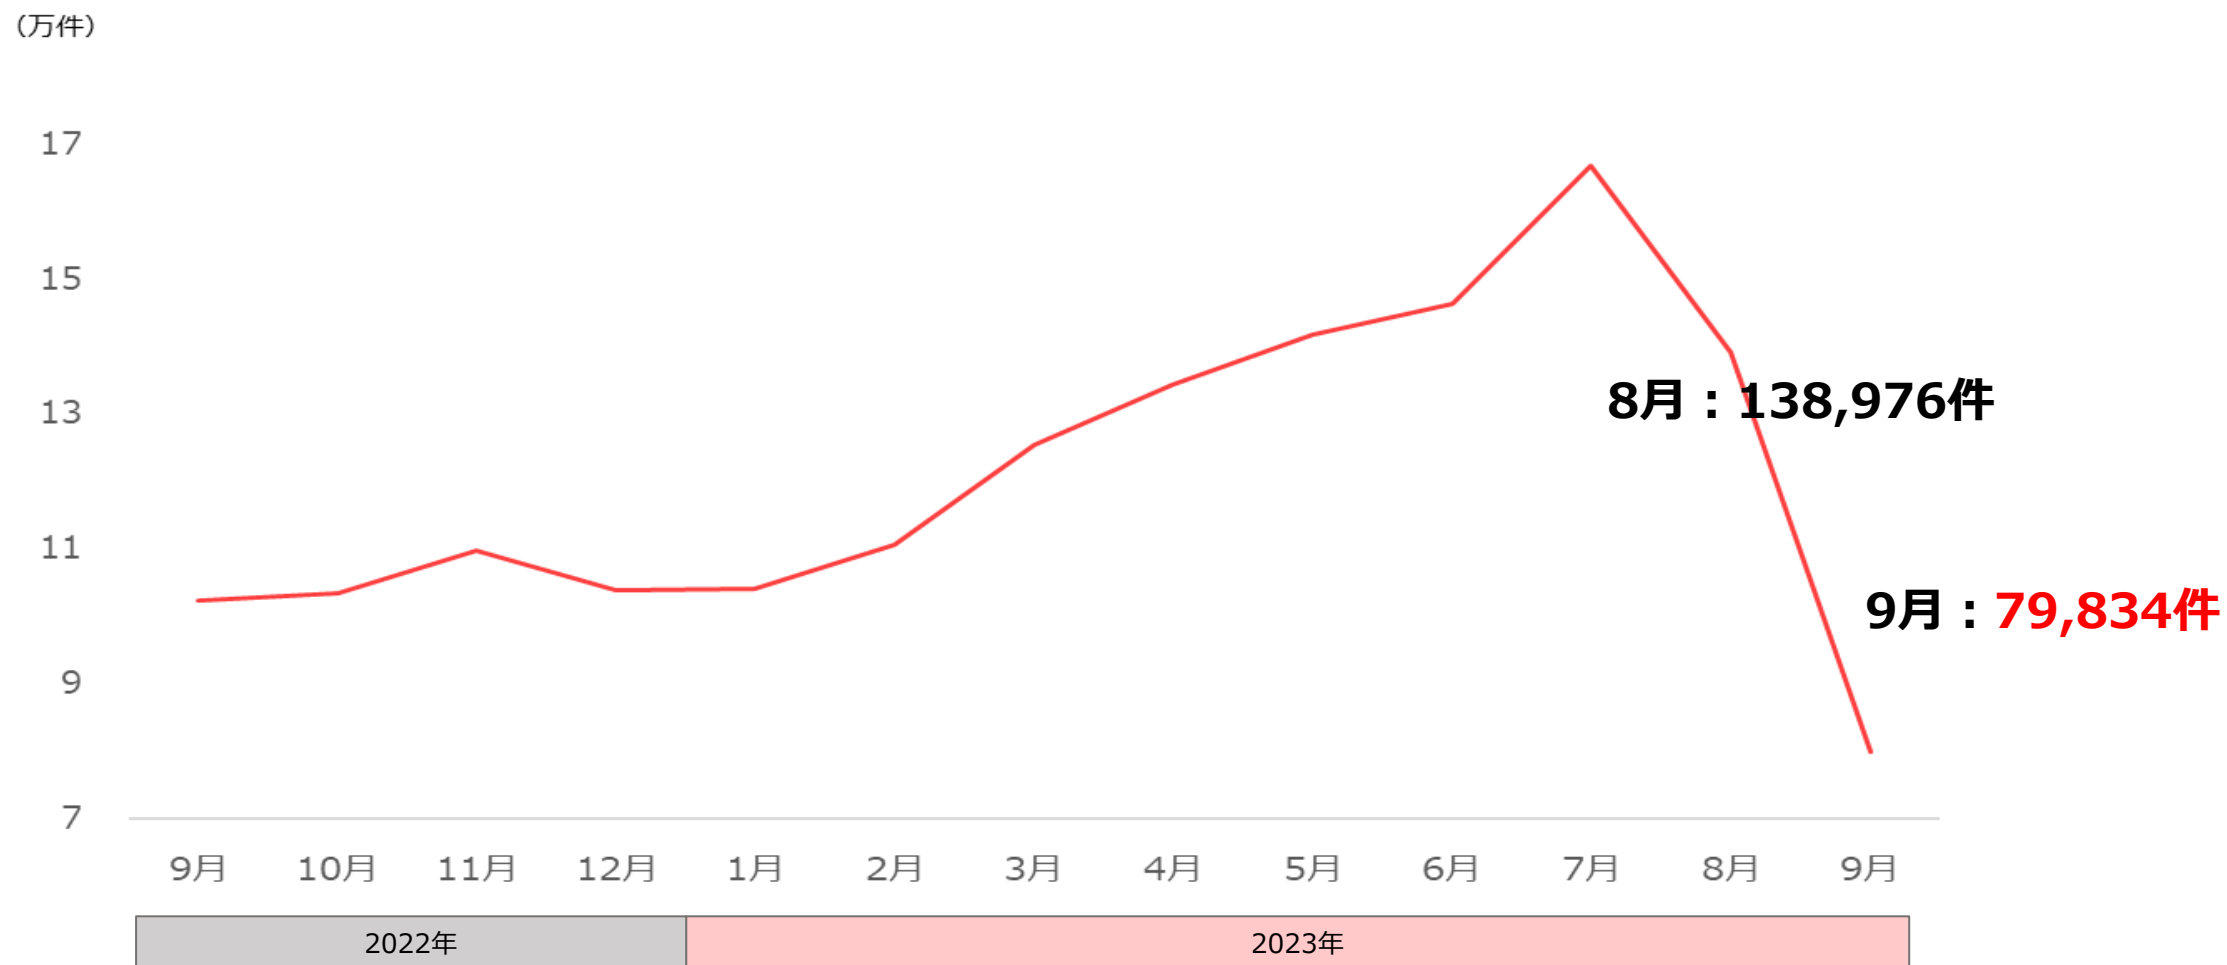

1分で分かる！製造業の採用市況

2023年11月号

(2023年9月データ)

フジアルテ株式会社

2023年9月の有効求人倍率は1.29倍で、前月と比べて増減なし。
前年同月比で-0.05ポイントの減少となっている。

出典：厚生労働省 一般職業紹介状況【季節調整値】(含パート) の数値を使用
※令和3年12月以前の数値は、令和4年1月分公表時に新季節指数により改定されています。

有効求人倍率（生産工程）

2023年9月の生産工程の有効求人倍率は1.73倍で、前月と比べて0.02ポイント上昇。
前年同月比で-0.24ポイントの減少となっている。

出典：厚生労働省 職業別一般職業紹介状況【実数】（含パート）の数値を使用

2023年9月の全職業の求人広告の中で、生産工程が占める割合は**6.1%**であった。
先月に比べて-3.8ポイントの減少となっている。

出典：全国求人情報協会 求人広告掲載件数等集計結果

生産工程では前月に比べて**59,142件の減少**。

出典：全国求人情報協会 求人広告掲載件数等集計結果

弊社求人サイトの2023年9月の応募データになります。

応募者属性（性別）

出典：弊社求人サイト 応募データ

エリア別平均賃金

エリア	平均時給
全国	¥1,392
北海道・東北	¥1,315
関東	¥1,417
中部・東海	¥1,426
信越・北陸	¥1,396
関西	¥1,373
中国・四国	¥1,403
九州・沖縄	¥1,367

職種別平均賃金

業種	平均時給
全業種	¥1,392
車・バイク・重機系	¥1,476
半導体・先端技術	¥1,355
機械・精密機器・金属	¥1,401
紙・パルプ・印刷	¥1,345
オフィス・業務機器	¥1,297
医療・福祉・介護・製薬	¥1,370
携帯・パソコン・家電	¥1,306
物流・倉庫	¥1,298
ゴム・プラ・石油・化学	¥1,379
住宅・建材	¥1,325
フード・飲料	¥1,281
その他	¥1,376