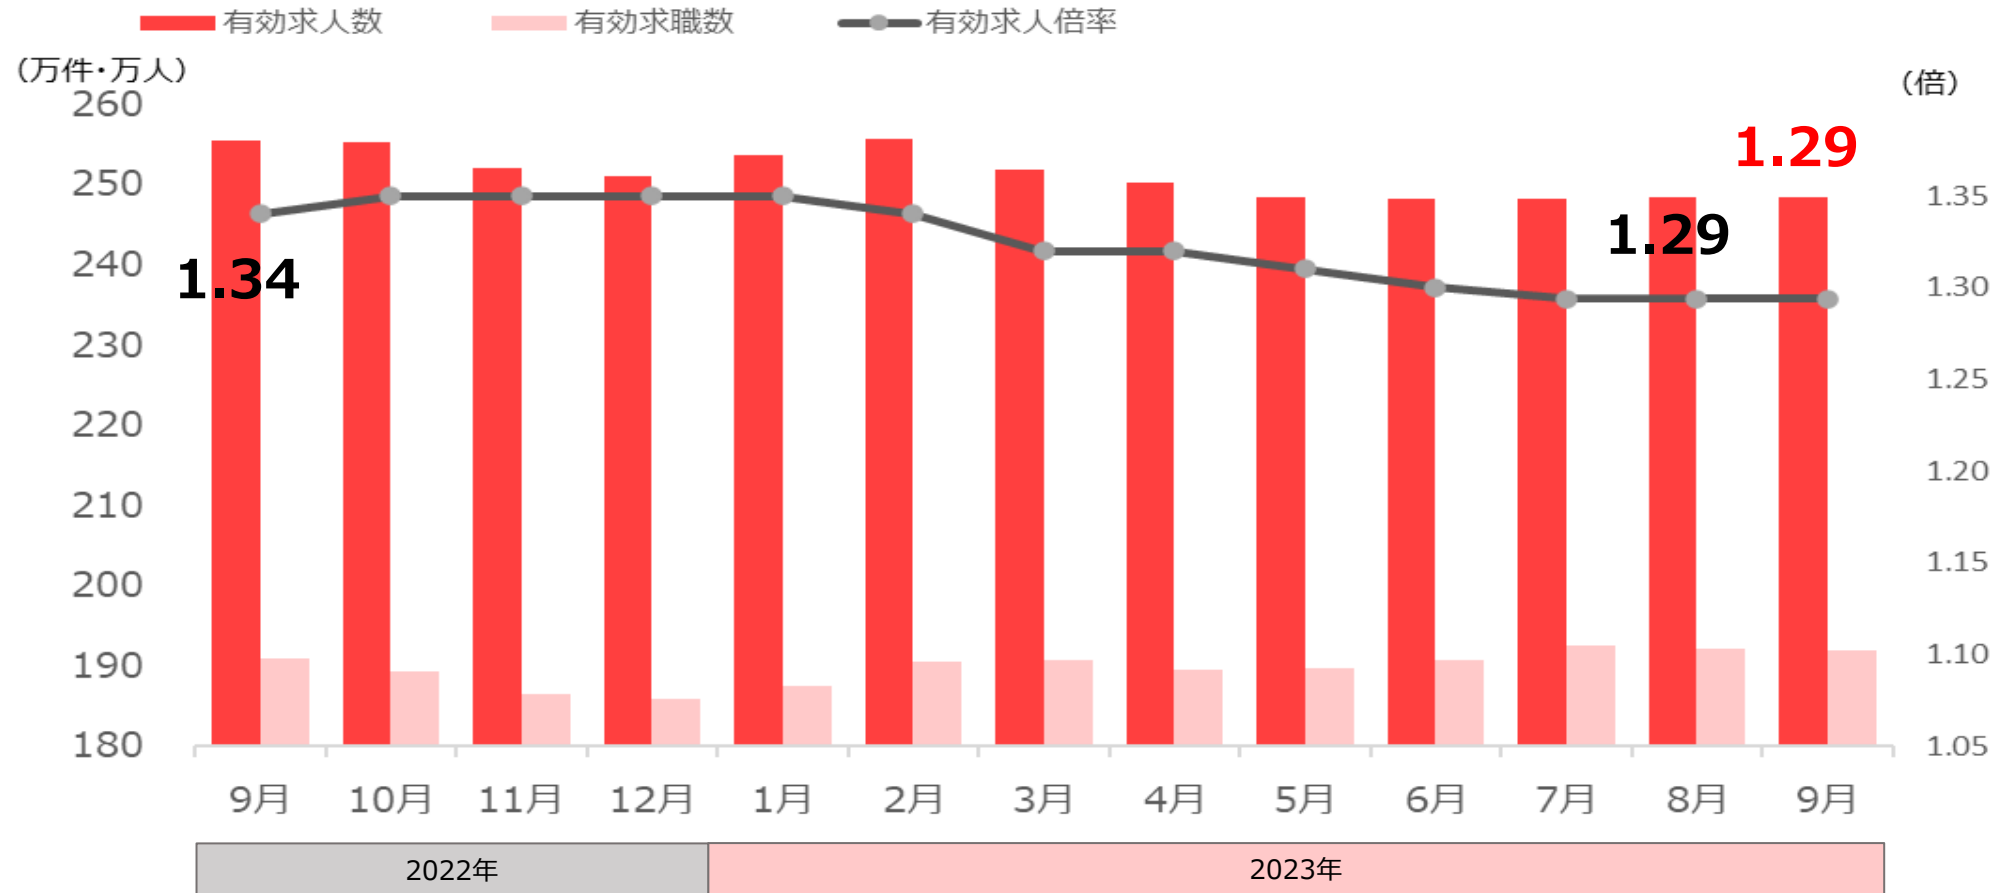

1分で分かる！製造業の採用市況

2023年11月号

(2023年9月データ)

フジアルテ株式会社

2023年9月の有効求人倍率は1.29倍で、前月と比べて増減なし。
前年同月比で-0.05ポイントの減少となっている。

出典：厚生労働省 一般職業紹介状況【季節調整値】(含パート) の数値を使用
※令和3年12月以前の数値は、令和4年1月分公表時に新季節指数により改定されています。

有効求人倍率（生産工程）

2023年9月の生産工程の有効求人倍率は1.73倍で、前月と比べて0.02ポイント上昇。
前年同月比で-0.24ポイントの減少となっている。

出典：厚生労働省 職業別一般職業紹介状況【実数】（含パート）の数値を使用

2023年9月の全職業の求人広告の中で、生産工程が占める割合は**6.1%**であった。
先月に比べて-3.8ポイントの減少となっている。

出典：全国求人情報協会 求人広告掲載件数等集計結果

生産工程では前月に比べて**59,142件の減少**。

出典：全国求人情報協会 求人広告掲載件数等集計結果

弊社求人サイトの2023年9月の応募データになります。

応募者属性（性別）

出典：弊社求人サイト 応募データ

エリア別平均賃金

エリア	平均時給
全国	¥1,392
北海道・東北	¥1,315
関東	¥1,417
中部・東海	¥1,426
信越・北陸	¥1,396
関西	¥1,373
中国・四国	¥1,403
九州・沖縄	¥1,367

職種別平均賃金

業種	平均時給
全業種	¥1,392
車・バイク・重機系	¥1,476
半導体・先端技術	¥1,355
機械・精密機器・金属	¥1,401
紙・パルプ・印刷	¥1,345
オフィス・業務機器	¥1,297
医療・福祉・介護・製薬	¥1,370
携帯・パソコン・家電	¥1,306
物流・倉庫	¥1,298
ゴム・プラ・石油・化学	¥1,379
住宅・建材	¥1,325
フード・飲料	¥1,281
その他	¥1,376