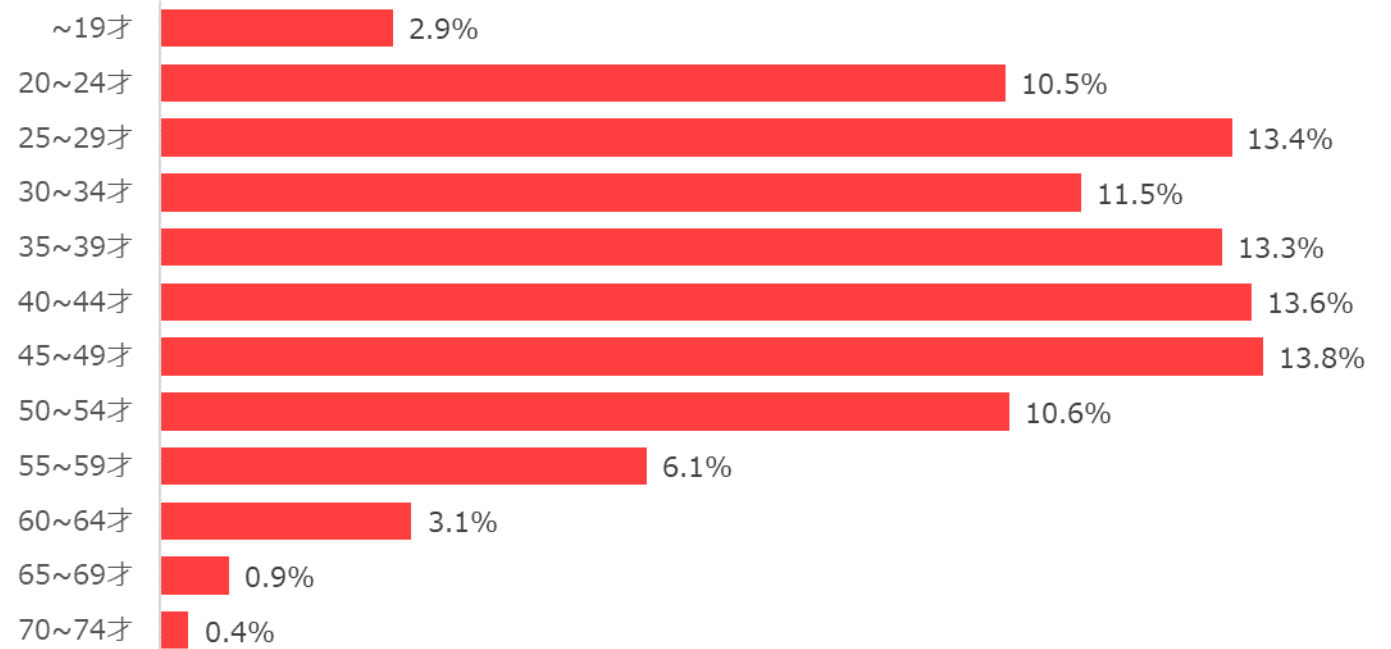

弊社求人サイトの2023年9月の応募データになります。

応募者属性（性別）

出典：弊社求人サイト 応募データ