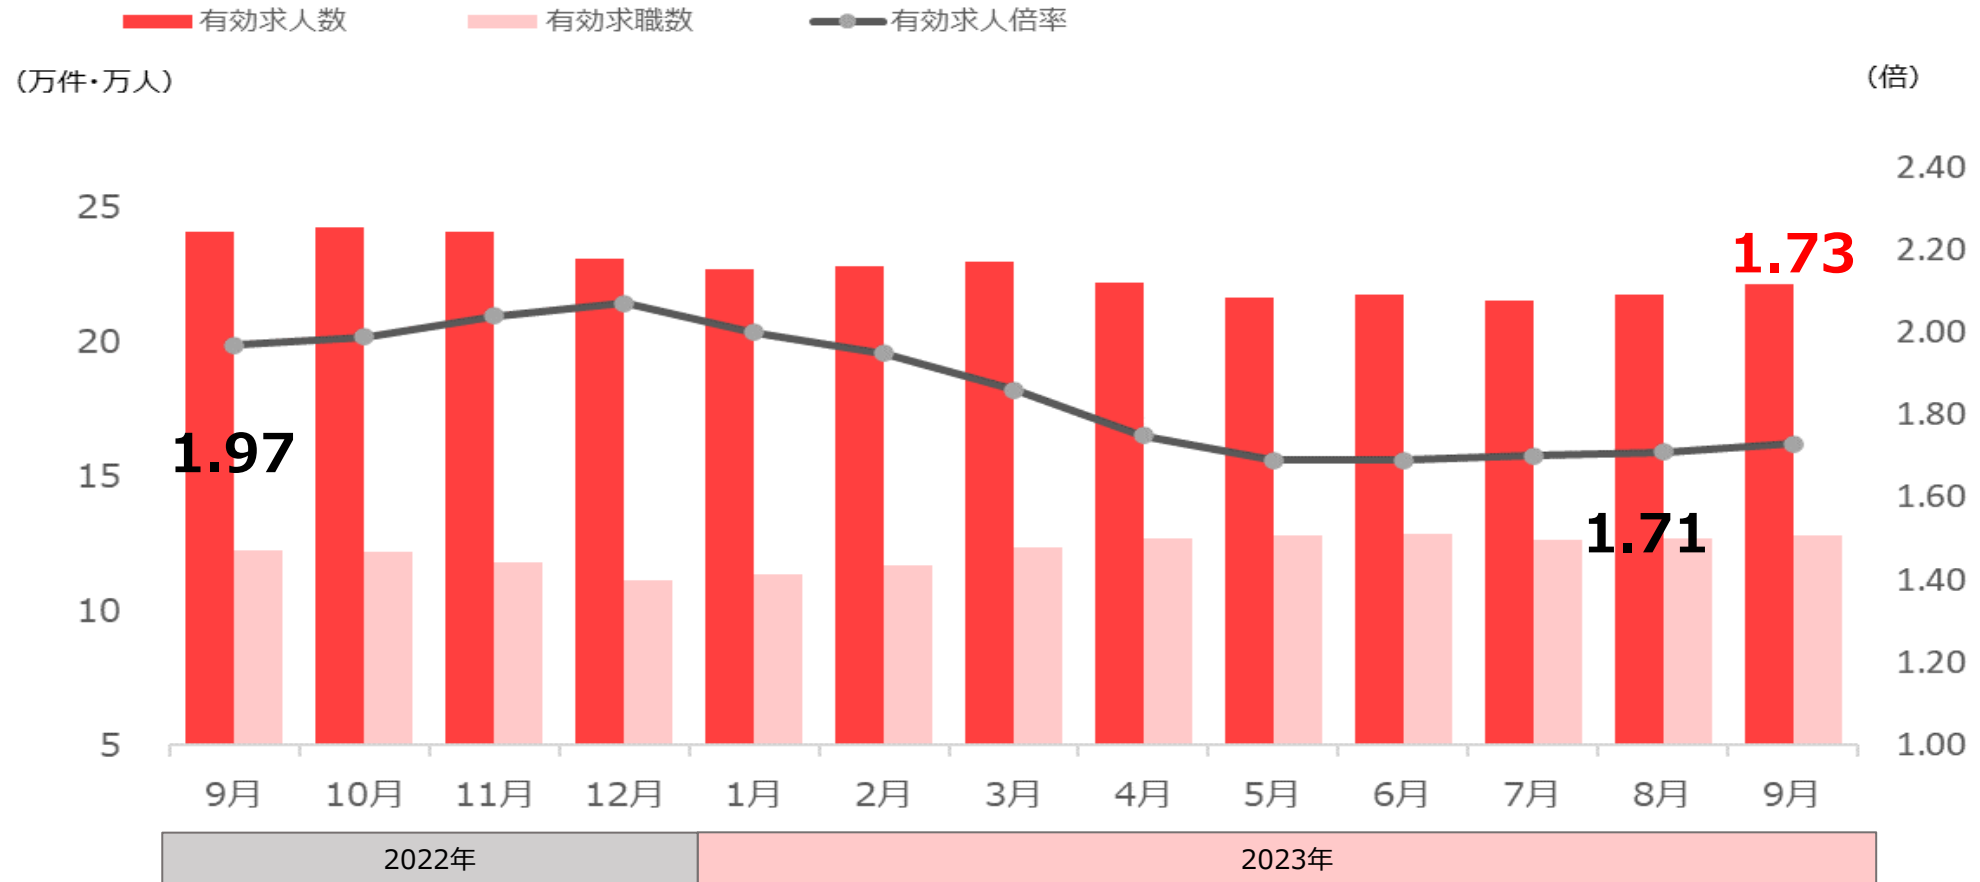

1分で分かる！製造業の採用市況

2023年11月号

(2023年9月データ)

フジアルテ株式会社

2023年9月の有効求人倍率は1.29倍で、前月と比べて増減なし。
前年同月比で-0.05ポイントの減少となっている。

出典：厚生労働省 一般職業紹介状況【季節調整値】(含パート) の数値を使用
※令和3年12月以前の数値は、令和4年1月分公表時に新季節指数により改定されています。

有効求人倍率（生産工程）

2023年9月の生産工程の有効求人倍率は1.73倍で、前月と比べて0.02ポイント上昇。
前年同月比で-0.24ポイントの減少となっている。

出典：厚生労働省 職業別一般職業紹介状況【実数】（含パート）の数値を使用

2023年9月の全職業の求人広告の中で、生産工程が占める割合は**6.1%**であった。
先月に比べて-3.8ポイントの減少となっている。

出典：全国求人情報協会 求人広告掲載件数等集計結果

生産工程では前月に比べて**59,142件の減少**。

出典：全国求人情報協会 求人広告掲載件数等集計結果

弊社求人サイトの2023年9月の応募データになります。

応募者属性（性別）

出典：弊社求人サイト 応募データ

エリア別平均賃金

エリア	平均時給
全国	¥1,392
北海道・東北	¥1,315
関東	¥1,417
中部・東海	¥1,426
信越・北陸	¥1,396
関西	¥1,373
中国・四国	¥1,403
九州・沖縄	¥1,367

職種別平均賃金

業種	平均時給
全業種	¥1,392
車・バイク・重機系	¥1,476
半導体・先端技術	¥1,355
機械・精密機器・金属	¥1,401
紙・パルプ・印刷	¥1,345
オフィス・業務機器	¥1,297
医療・福祉・介護・製薬	¥1,370
携帯・パソコン・家電	¥1,306
物流・倉庫	¥1,298
ゴム・プラ・石油・化学	¥1,379
住宅・建材	¥1,325
フード・飲料	¥1,281
その他	¥1,376