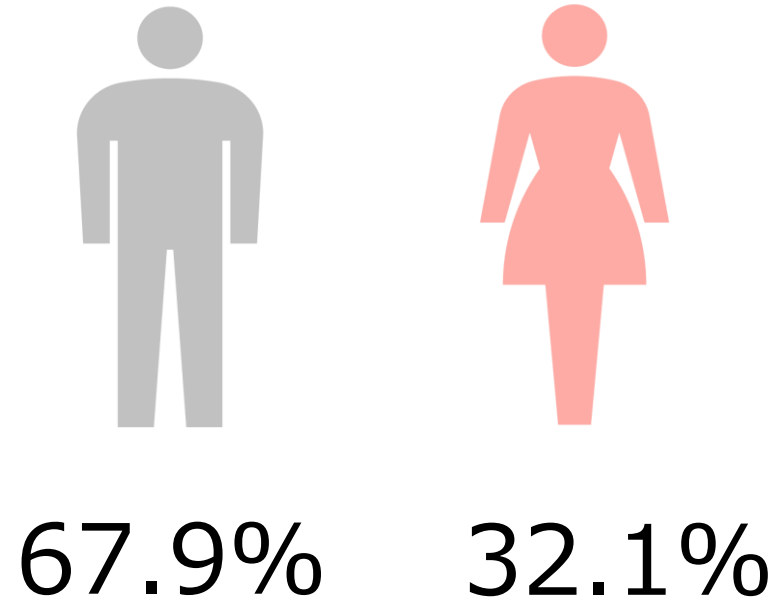

弊社求人サイトの2023年9月の応募データになります。

応募者属性（性別）

出典：弊社求人サイト 応募データ