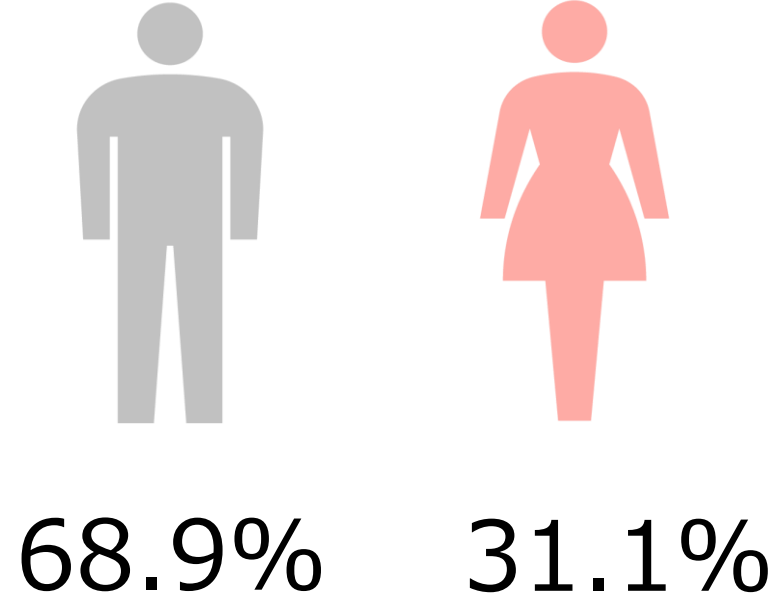

弊社求人サイトの2023年10月の応募データになります。

応募者属性（性別）

出典：弊社求人サイト 応募データ