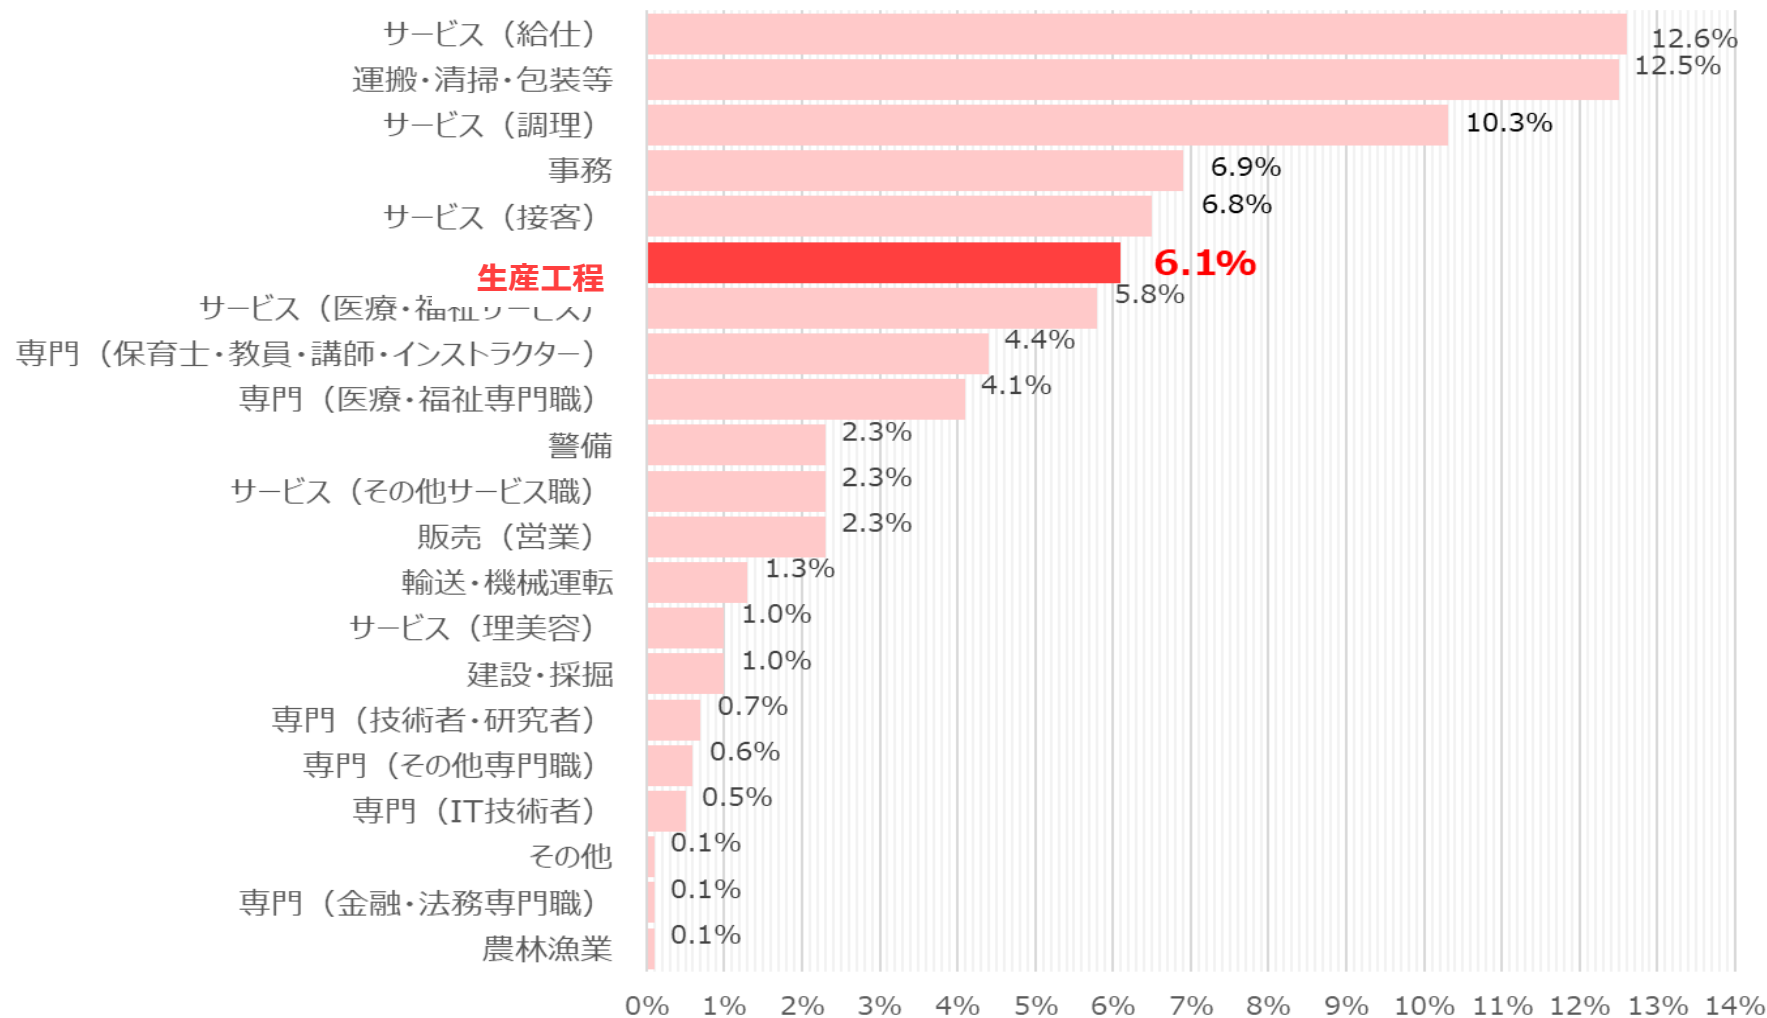

# 有効求人倍率（生産工程）

2023年10月の生産工程の有効求人倍率は1.72倍で、前月と比べて-0.01ポイントの減少となっている。また、前年同月比で-0.27ポイントの減少となっている。

出典：厚生労働省 職業別一般職業紹介状況【実数】（含パート）の数値を使用

2023年10月の全職業の求人広告の中で、生産工程が占める割合は**6.1%**であった。  
先月と比べて増減なしとなっている。

出典：全国求人情報協会 求人広告掲載件数等集計結果

生産工程では前月に比べて**195件の減少**。

出典：全国求人情報協会 求人広告掲載件数等集計結果

弊社求人サイトの2023年10月の応募データになります。