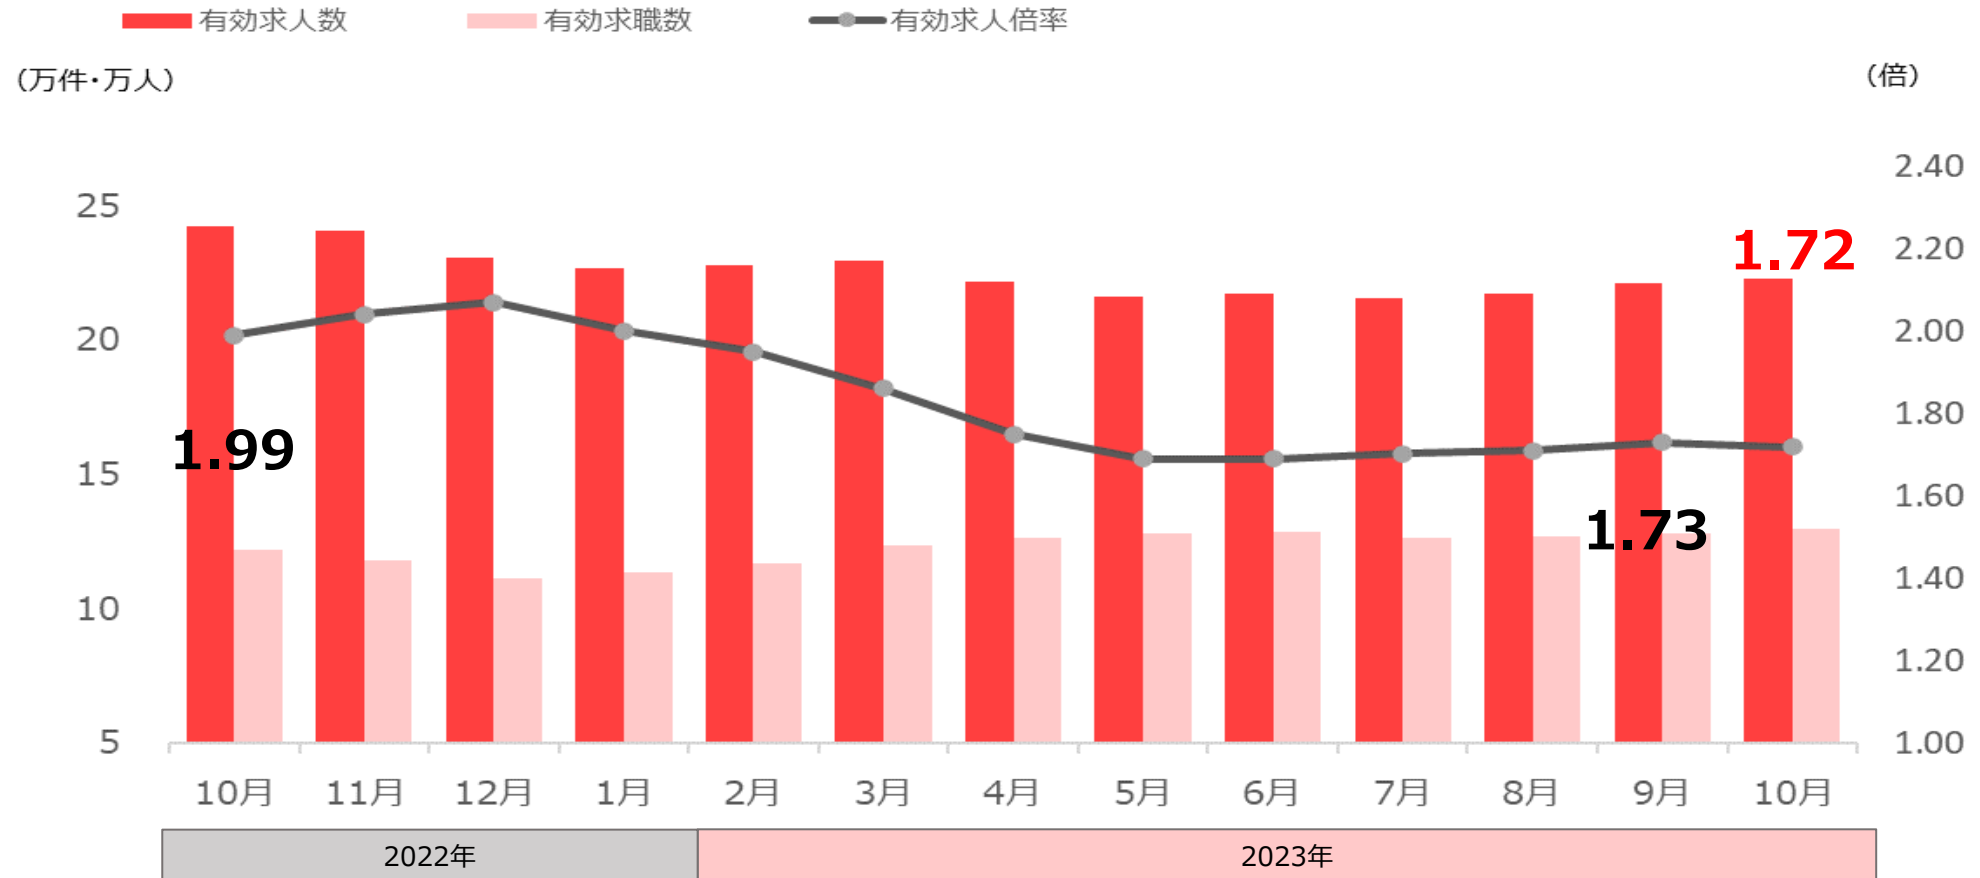

## 2023年12月号

(2023年10月データ)

フジアルテ株式会社

2023年10月の有効求人倍率は1.30倍で、前月と比べて-0.01ポイントの減少となっている。  
また、前年同月比で-0.05ポイントの減少となっている。

出典：厚生労働省 一般職業紹介状況【季節調整値】(含パート) の数値を使用  
※令和3年12月以前の数値は、令和4年1月分公表時に新季節指数により改定されています。

# 有効求人倍率（生産工程）

2023年10月の生産工程の有効求人倍率は1.72倍で、前月と比べて-0.01ポイントの減少となっている。また、前年同月比で-0.27ポイントの減少となっている。

出典：厚生労働省 職業別一般職業紹介状況【実数】（含パート）の数値を使用

2023年10月の全職業の求人広告の中で、生産工程が占める割合は**6.1%**であった。  
先月と比べて増減なしとなっている。

出典：全国求人情報協会 求人広告掲載件数等集計結果