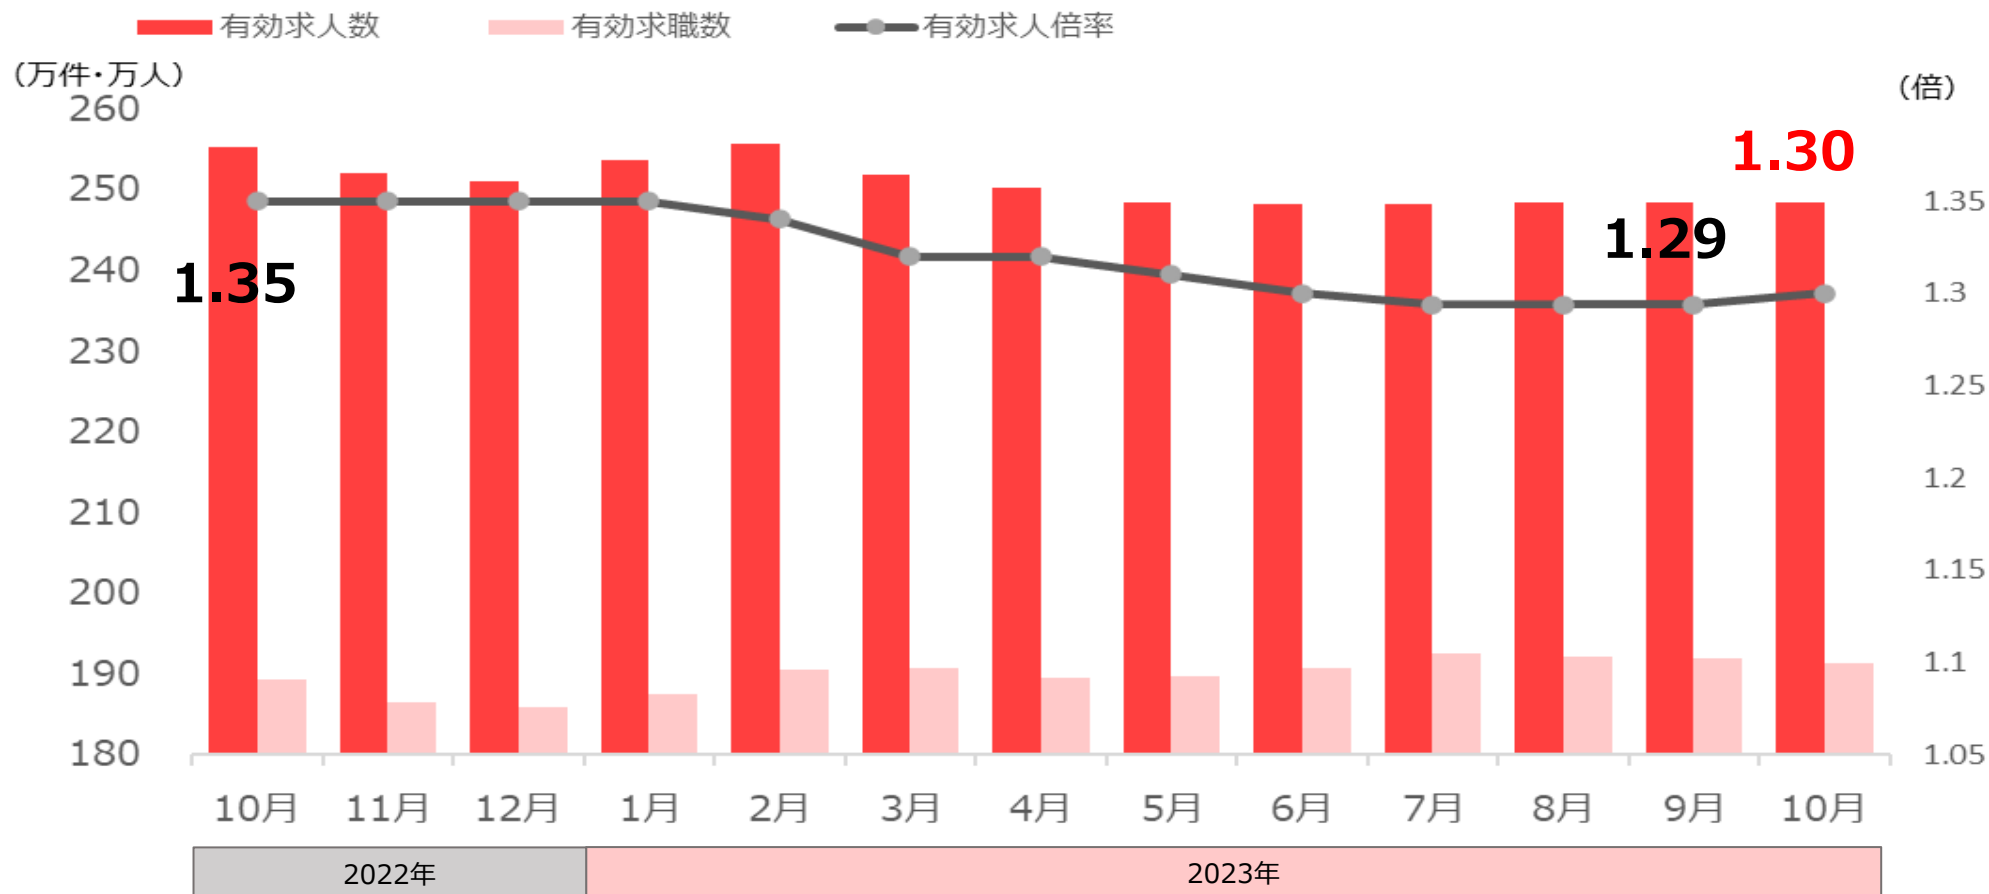

# 1分で分かる！製造業の採用市況

## 2023年12月号

(2023年10月データ)

フジアルテ株式会社

2023年10月の有効求人倍率は1.30倍で、前月と比べて-0.01ポイントの減少となっている。  
また、前年同月比で-0.05ポイントの減少となっている。

出典：厚生労働省 一般職業紹介状況【季節調整値】(含パート) の数値を使用  
※令和3年12月以前の数値は、令和4年1月分公表時に新季節指数により改定されています。

# 有効求人倍率（生産工程）

2023年10月の生産工程の有効求人倍率は1.72倍で、前月と比べて-0.01ポイントの減少となっている。また、前年同月比で-0.27ポイントの減少となっている。

出典：厚生労働省 職業別一般職業紹介状況【実数】（含パート）の数値を使用

2023年10月の全職業の求人広告の中で、生産工程が占める割合は**6.1%**であった。  
先月と比べて増減なしとなっている。

出典：全国求人情報協会 求人広告掲載件数等集計結果