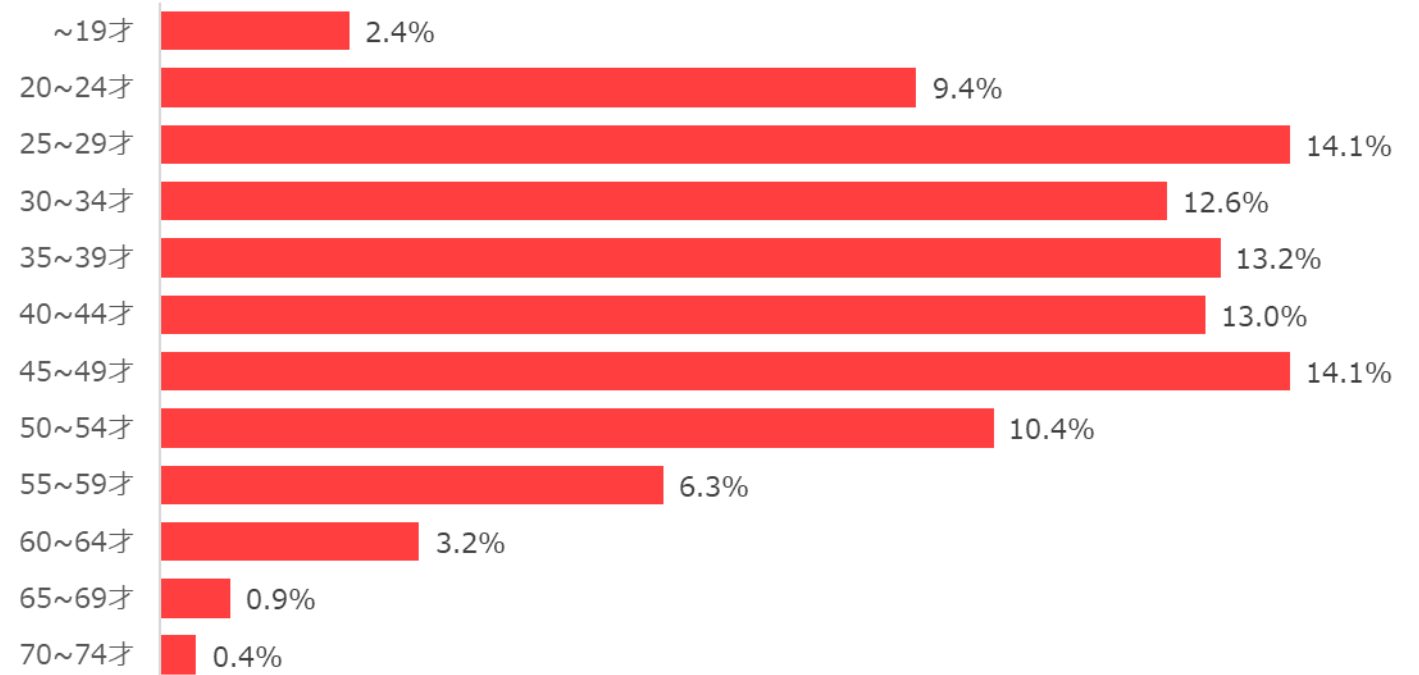

弊社求人サイトの2023年10月の応募データになります。

応募者属性（性別）

出典：弊社求人サイト 応募データ