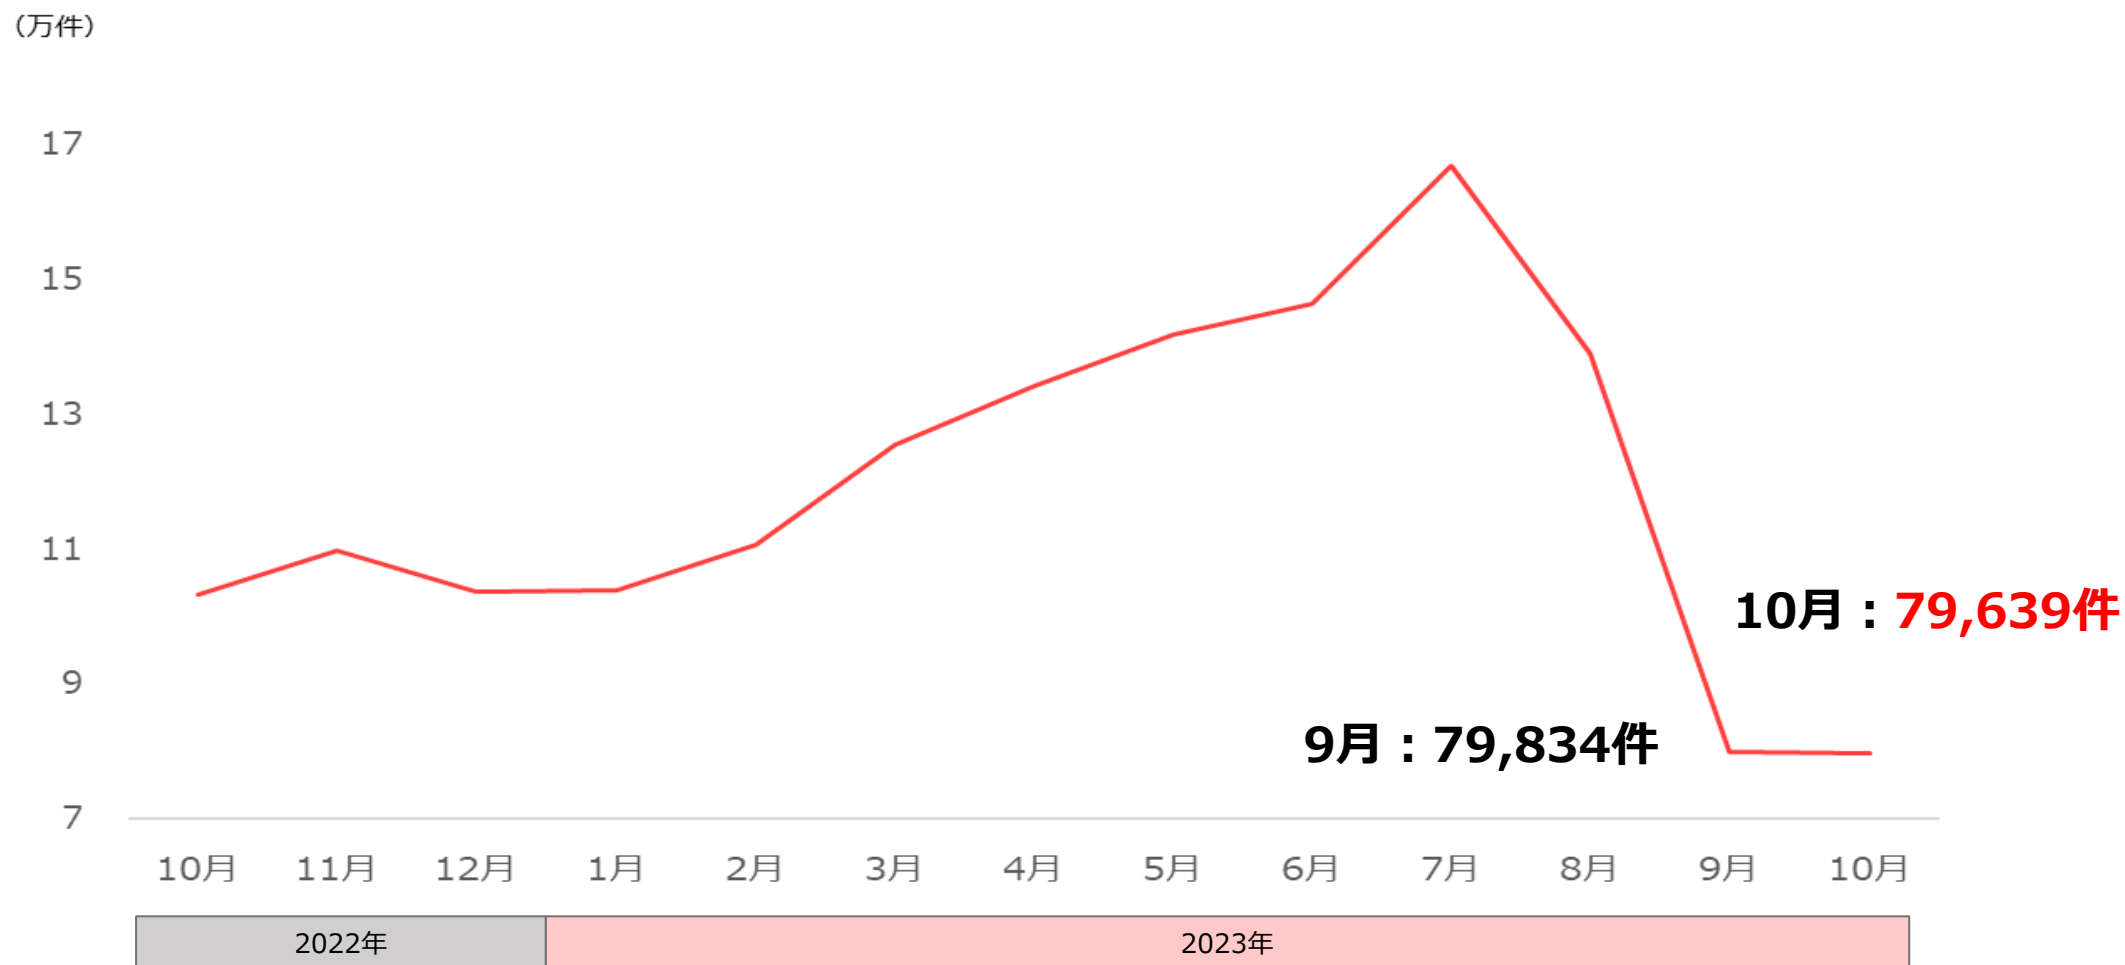

## 2023年12月号

(2023年10月データ)

フジアルテ株式会社

2023年10月の有効求人倍率は1.30倍で、前月と比べて-0.01ポイントの減少となっている。  
また、前年同月比で-0.05ポイントの減少となっている。

出典：厚生労働省 一般職業紹介状況【季節調整値】(含パート) の数値を使用  
※令和3年12月以前の数値は、令和4年1月分公表時に新季節指数により改定されています。

# 有効求人倍率（生産工程）

2023年10月の生産工程の有効求人倍率は1.72倍で、前月と比べて-0.01ポイントの減少となっている。また、前年同月比で-0.27ポイントの減少となっている。

出典：厚生労働省 職業別一般職業紹介状況【実数】（含パート）の数値を使用

2023年10月の全職業の求人広告の中で、生産工程が占める割合は**6.1%**であった。  
先月と比べて増減なしとなっている。

出典：全国求人情報協会 求人広告掲載件数等集計結果

生産工程では前月に比べて**195件の減少**。

出典：全国求人情報協会 求人広告掲載件数等集計結果

弊社求人サイトの2023年10月の応募データになります。